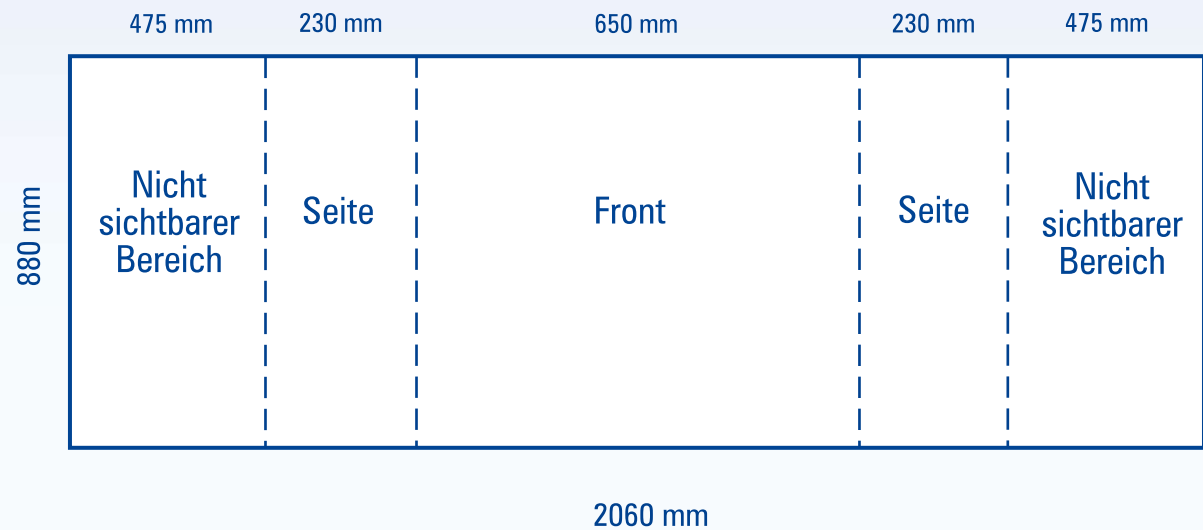

London

Gestaltungsraster, 4 x 3 Felder gerade

London

Gestaltungsraster, 4 x 3 Felder gebogen

Wien

Countertheke

m a x x i
p r i n t

GROSSBILDLÖSUNGEN

*Anlagemaß: 2060x880mm

[display] hersteller

www.displayhersteller.de