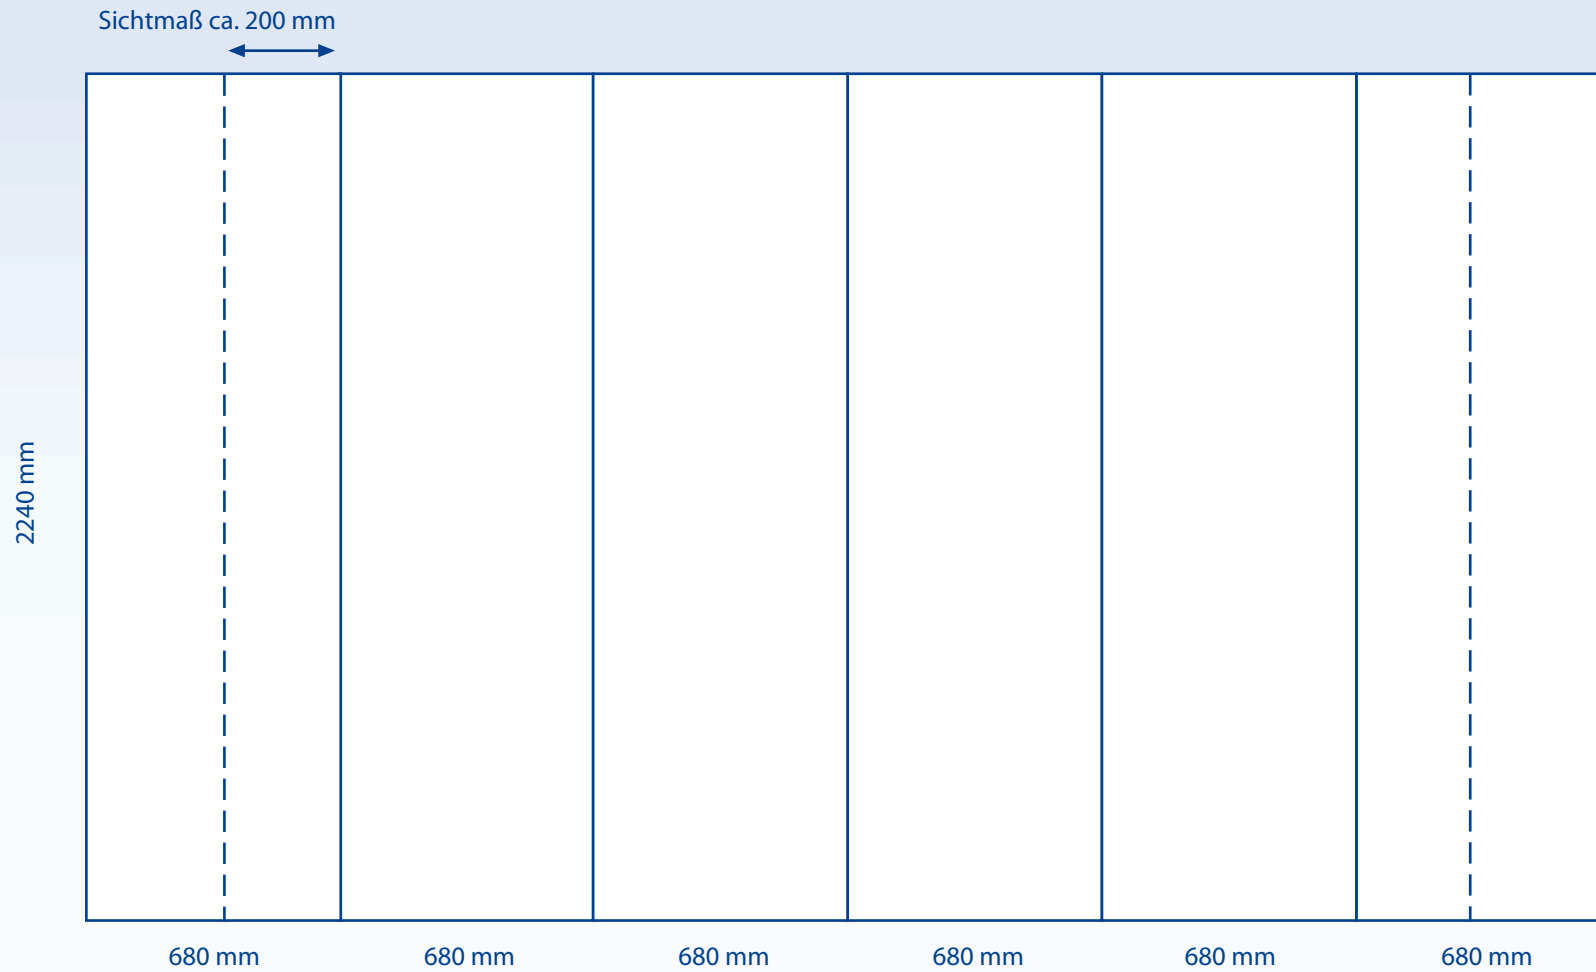

London

Gestaltungsraster, 4 x 3 Felder gerade

London

Gestaltungsraster, 4 x 3 Felder gebogen

Wien

Countertheke

m a x x i
p r i n t

GROSSBILDLÖSUNGEN

*Anlagemaß: 2060x880mm

[display] hersteller

www.displayhersteller.de