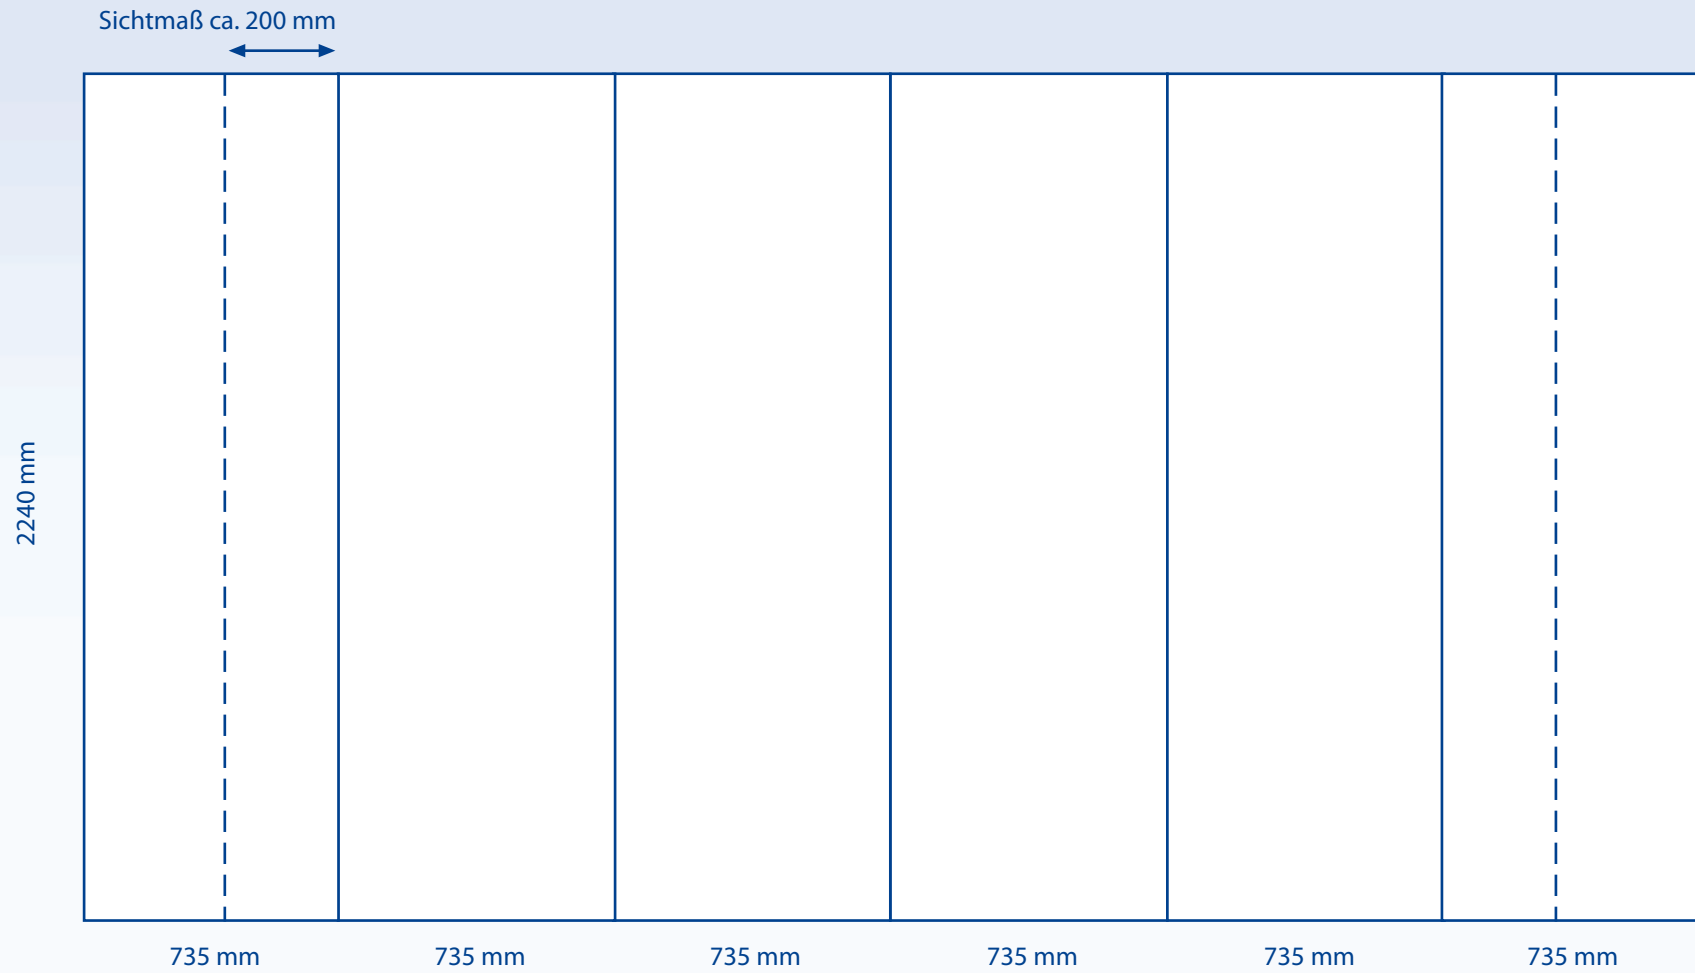

London

Gestaltungsraster, 4 x 3 Felder gerade

London

Gestaltungsraster, 4 x 3 Felder gebogen

Wien

Countertheke

m a x x i
p r i n t

GROSSBILDLÖSUNGEN

*Anlagemaß: 2060x880mm

[display] hersteller

www.displayhersteller.de