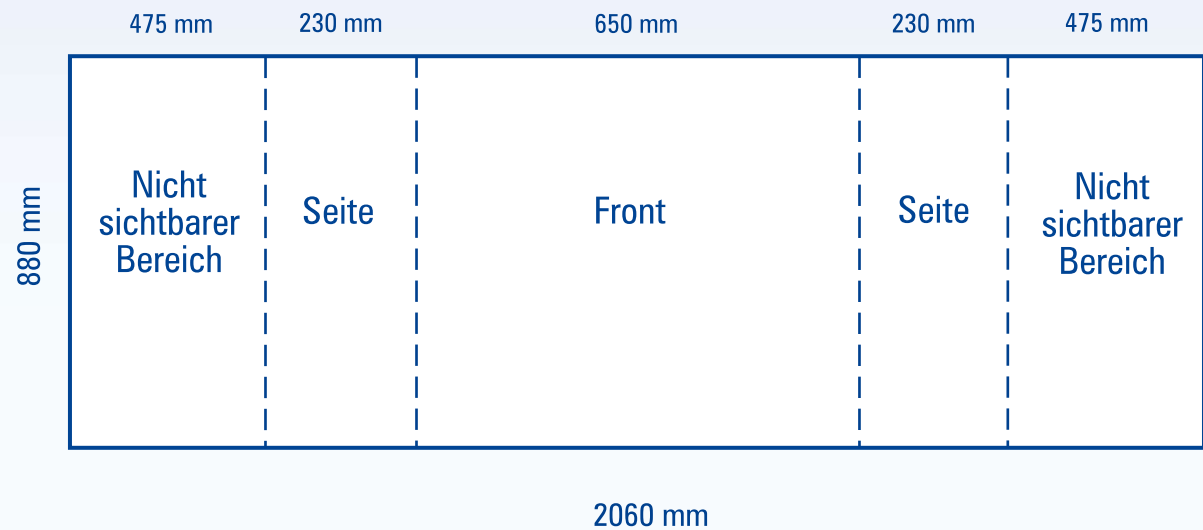

Wien

Countertheke

m a x x i
p r i n t

GROSSBILDLÖSUNGEN

*Anlagemaß: 2060x880mm

[display] hersteller

www.displayhersteller.de