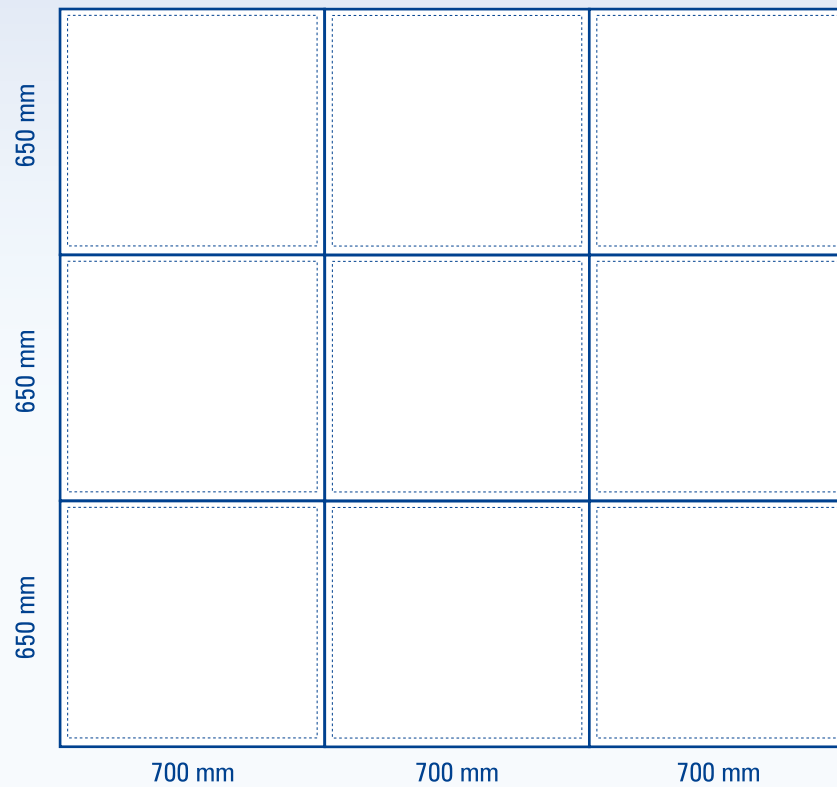

# Wien *small*

Gestaltungsraster, **3 x 3** Felder  
Panelmaß: **700 x 650** mm  
Sichtmaß: **690 x 640** mm

# Wien *small*

Gestaltungsraster, 4 x 3 Felder  
Panelmaß: 700 x 650 mm  
Sichtmaß: 690 x 640 mm

GROSSBILDLÖSUNGEN

# Wien *small*

GROSSBILDLÖSUNGEN

Gestaltungsraster, 5 x 3 Felder  
Panelmaß: 700 x 650 mm  
Sichtmaß: 690 x 640 mm