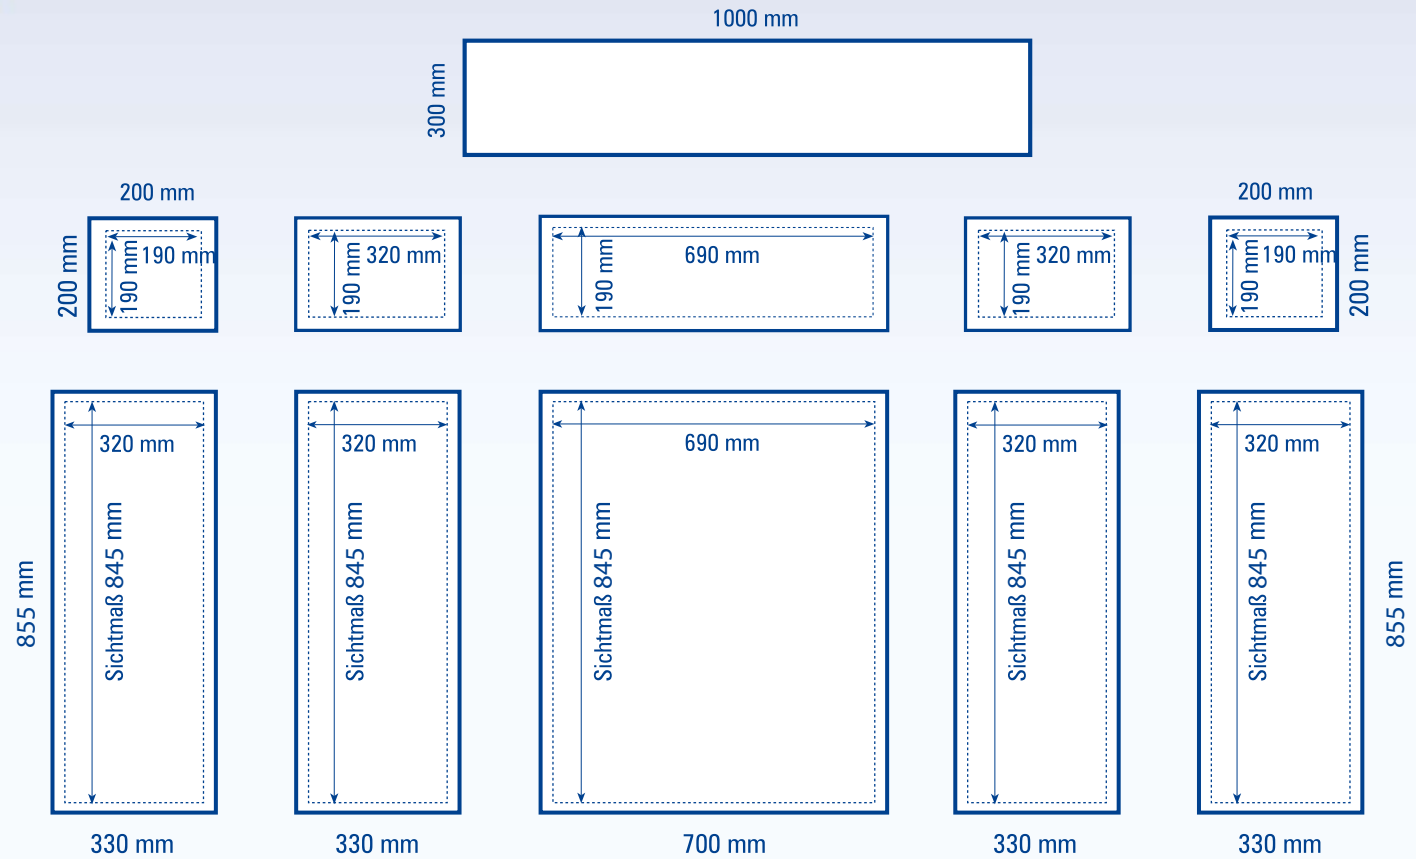

Wien

**maxxi
print**

GROSSBILDLÖSUNGEN

Sechsecktheke

Umlaufend 5 mm als Beschnittzugabe zusätzlich anfüge

[display] hersteller

www.displayhersteller.de