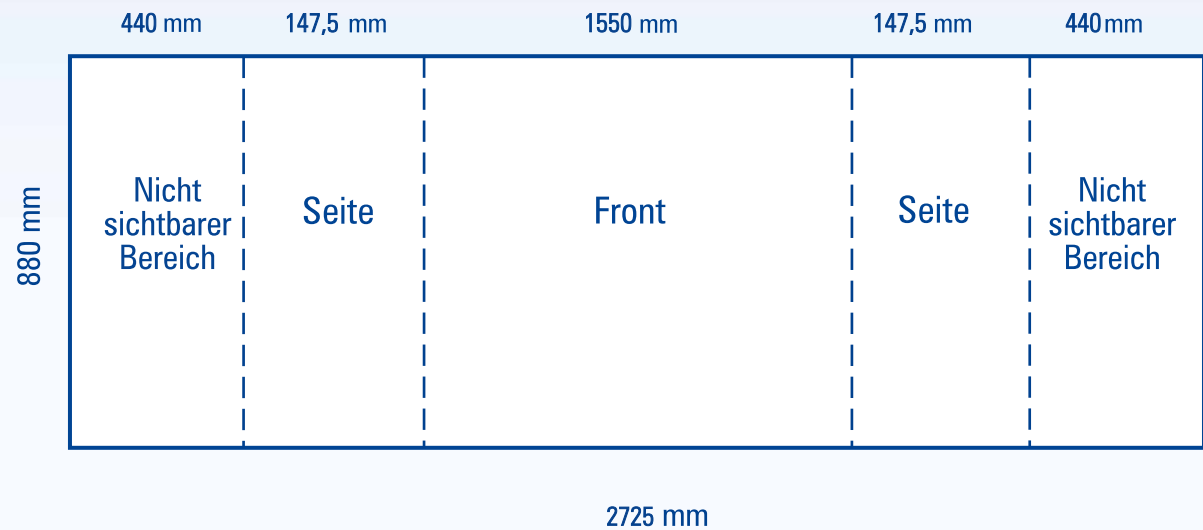

# Wien

Countertheke Groß breite 1,40 m

**m a x x i**  
**p r i n t**

GROSSBILDLÖSUNGEN

\*Anlagemaß: 2320x880mm

**[display]hersteller**

www.displayhersteller.de

# Wien

Countertheke Groß breite 1,60 m

**m a x x i**  
**p r i n t**

GROSSBILDLÖSUNGEN

\*Anlagemaß: 2705x880mm

**[display]hersteller**

www.displayhersteller.de