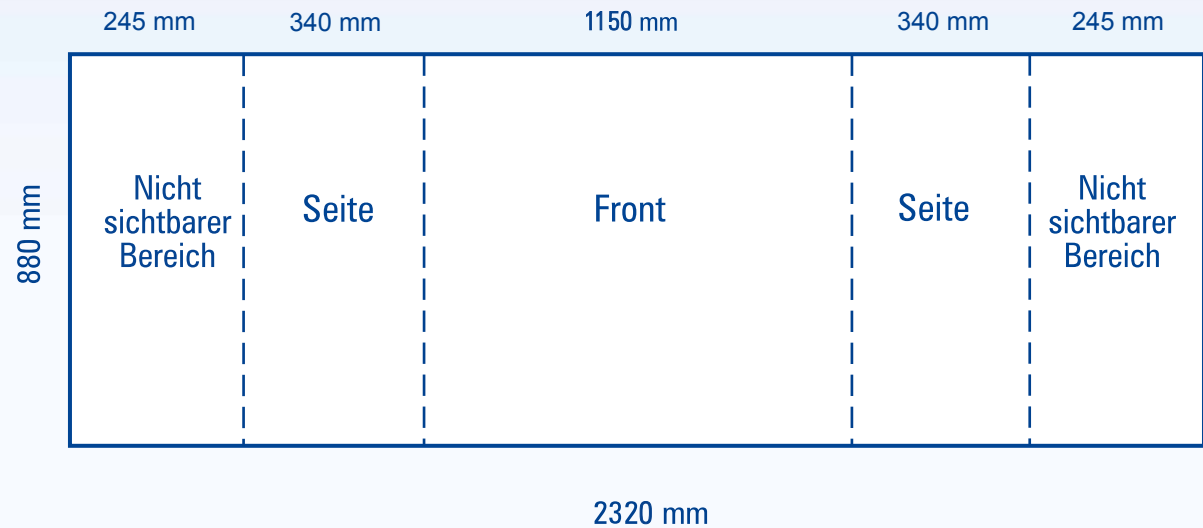

# Wien

Countertheke Groß breite 1,40 m

**m a x x i**  
**p r i n t**

GROSSBILDLÖSUNGEN

\*Anlagemaß: 2320x880mm

**[display]hersteller**

www.displayhersteller.de

# Wien

Countertheke Groß breite 1,60 m

**m a x x i**  
**p r i n t**

GROSSBILDLÖSUNGEN

\*Anlagemaß: 2705x880mm

**[display]hersteller**

www.displayhersteller.de