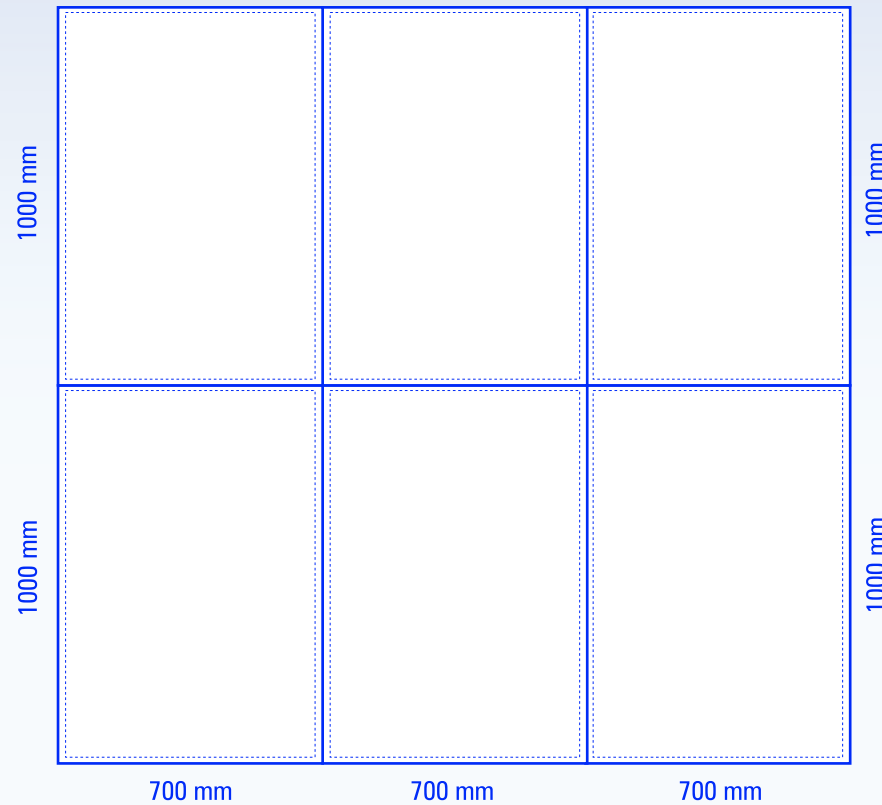

RahmensystemPaket

GROSSBILDLÖSUNGEN

Wien **3 x 3** Felder

Panelmaß: **700 x 1000 mm**

Aufsatzblende: **700 x 300 mm**

Sichtmaß: **690 x 990 mm**

690 x 290 mm

[display] hersteller

www.displayhersteller.de

Rahmensystempaket

Rechtecktheke