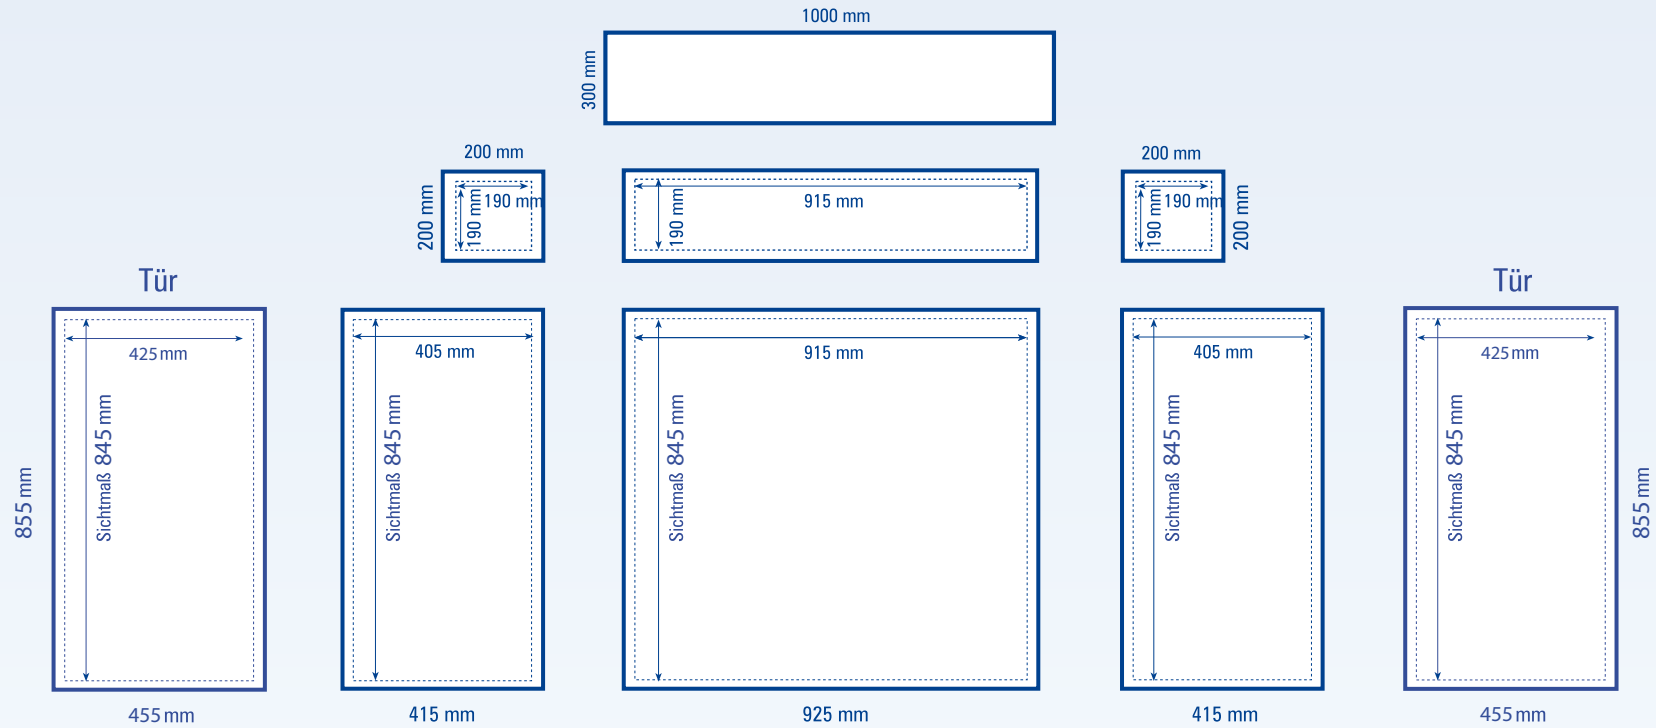

Wien

Rechtecktheke

maxxi
print

GROSSBILDLÖSUNGEN

Umlaufend 5 mm als Beschnittzuge zusätzlich anfüge

[display] hersteller

www.displayhersteller.de