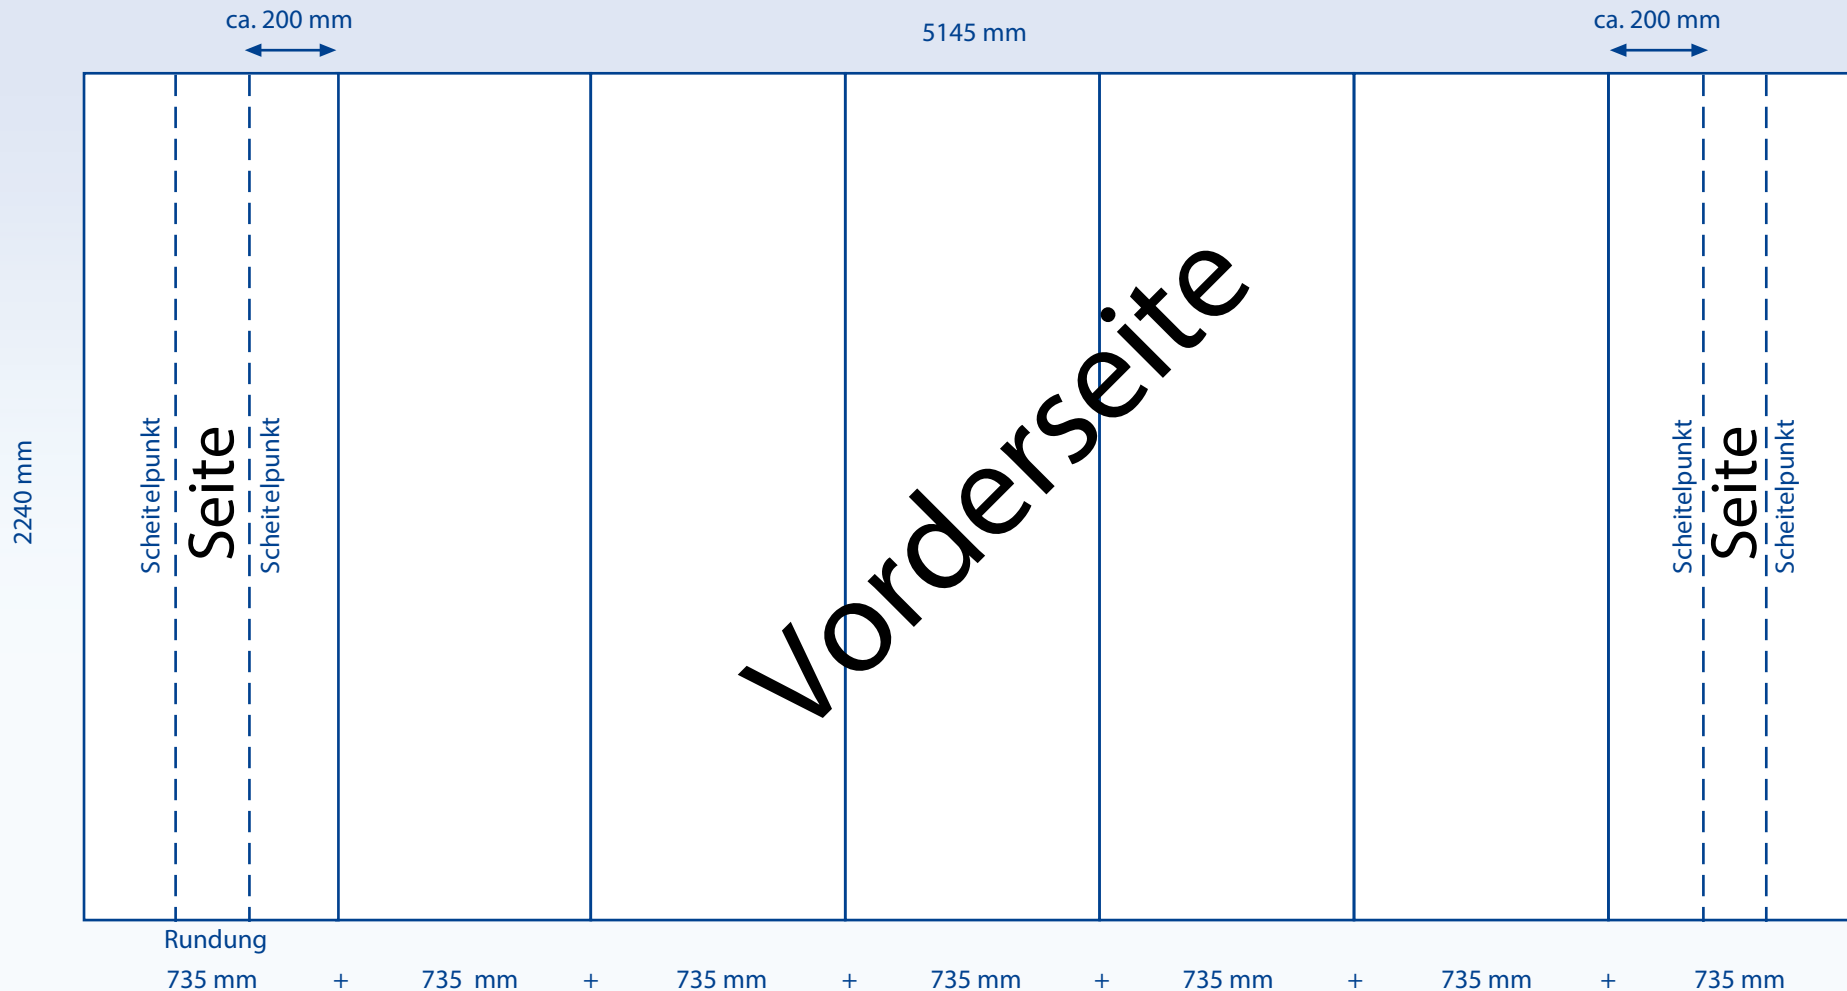

London Premium gerade 1/2

Gestaltungsraster, London 5x3 beidseitig 12 Felder

Bitte erstellen Sie jeweils Vorder- und Rückseite in Originalgröße mit mind. 100dpi, im CMYK-Modus und speichern diese im Format PDF X3 oder Tiff.

Bilder und mehr Informationen zu London Premium gerade finden Sie auf www.displayhersteller.de/faltdisplay-london-gebogen

[display] hersteller

www.displayhersteller.info

London Premium gerade 2/2

Gestaltungsraster, London 5x3 beidseitig 12 Felder

3675 mm

2240 mm

735 mm

+

735 mm

+

735 mm

+

735 mm

+

Rundung
735 mm

Bitte erstellen Sie jeweils Vorder- und Rückseite in Originalgröße mit mind. 100dpi, im CMYK-Modus und speichern diese im Format PDF X3 oder Tiff.

Bilder und mehr Informationen zu London Premium gerade finden Sie auf www.displayhersteller.de/faltdisplay-london-gebogen