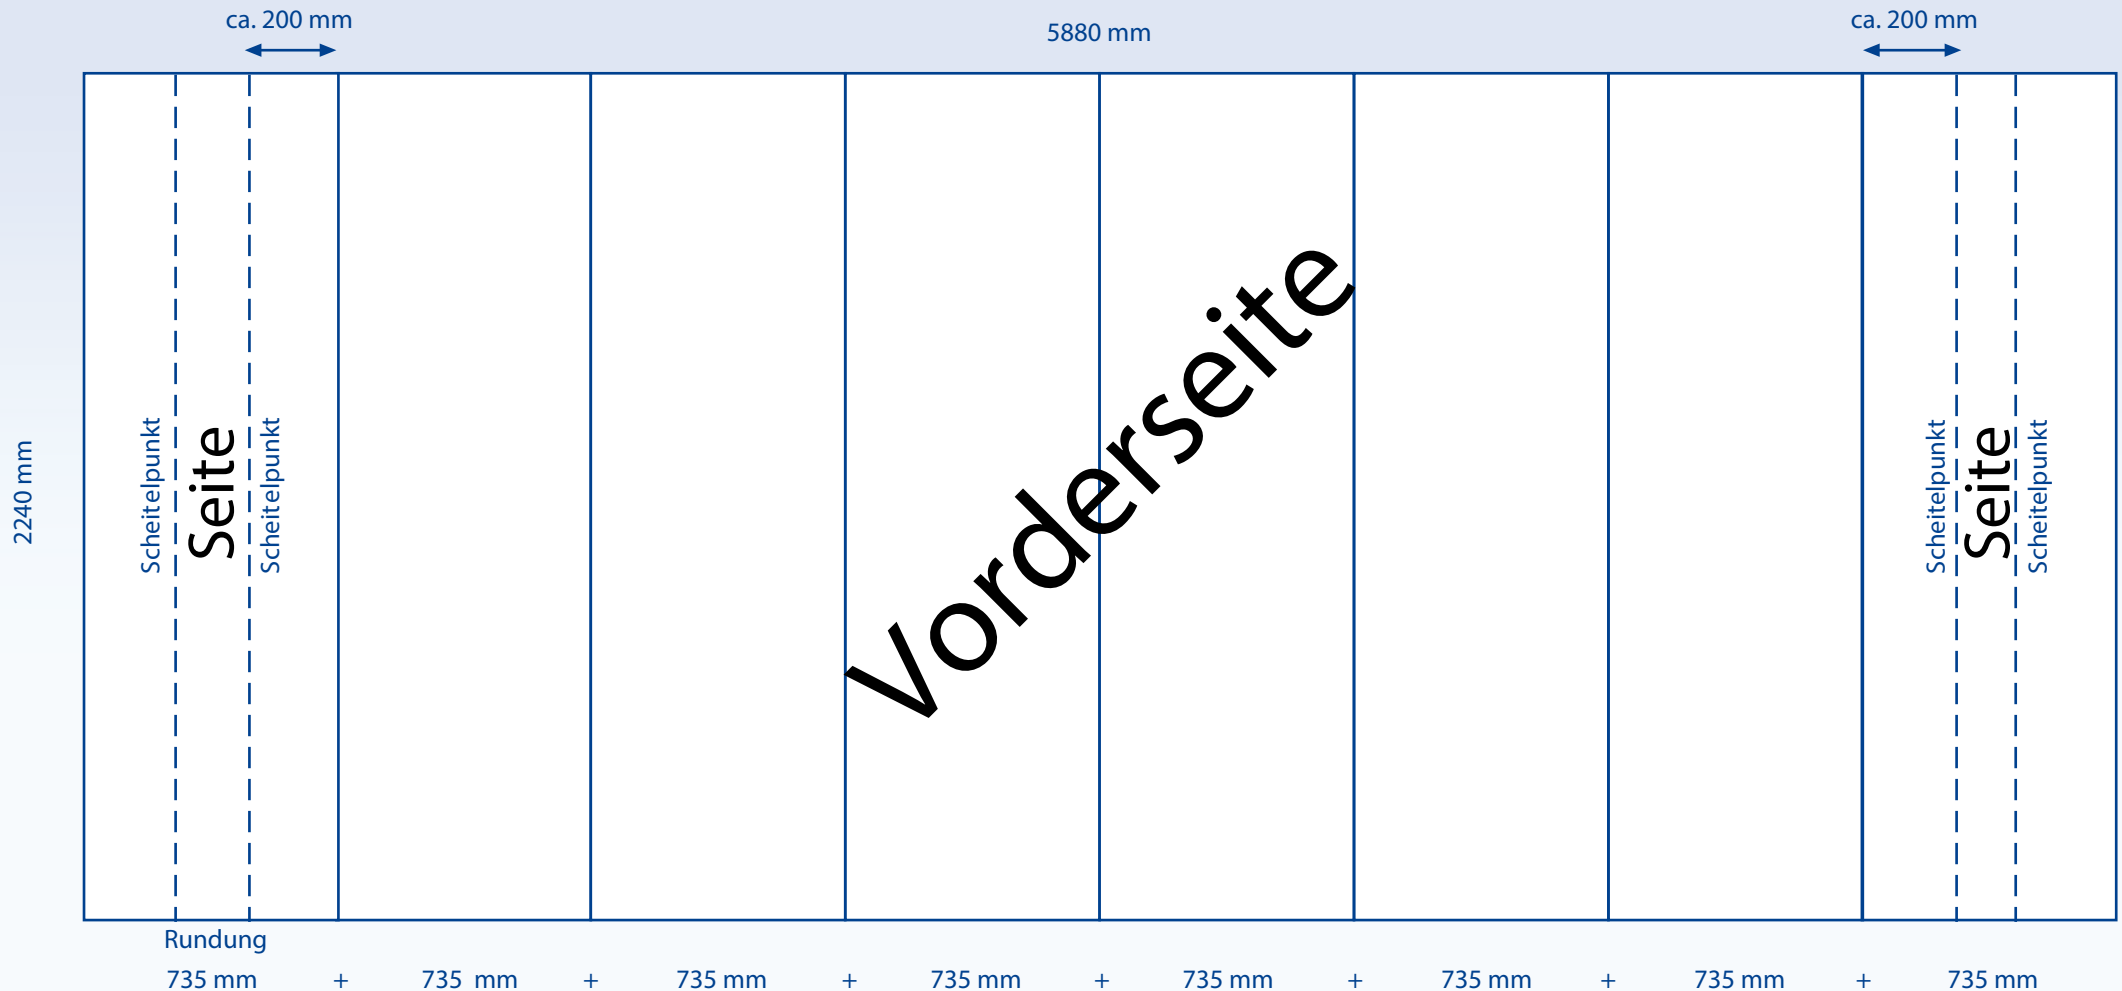

London Premium Gerade 1/2

Gestaltungsraster, London 6x3 beidseitig 14 Felder

Bitte erstellen Sie jeweils Vorder- und Rückseite in Originalgröße mit mind. 100dpi, im CMYK-Modus und speichern diese im Format PDF X3 oder Tiff.

Bilder und mehr Informationen zu London Premium gerade finden Sie auf www.displayhersteller.de/faltdisplay-london-gebogen

[display] hersteller

www.displayhersteller.info

London Premium gerade 2/2

Gestaltungsraster, London 6x3 beidseitig 14 Felder

4410 mm

2240 mm

735 mm

+

735 mm

+

735 mm

+

735 mm

+

735 mm

+

Rundung
735 mm

Bitte erstellen Sie jeweils Vorder- und Rückseite in Originalgröße mit mind. 100dpi, im CMYK-Modus und speichern diese im Format PDF X3 oder Tiff.

Bilder und mehr Informationen zu London Premium gerade finden Sie auf www.displayhersteller.de/faltdisplay-london-gebogen