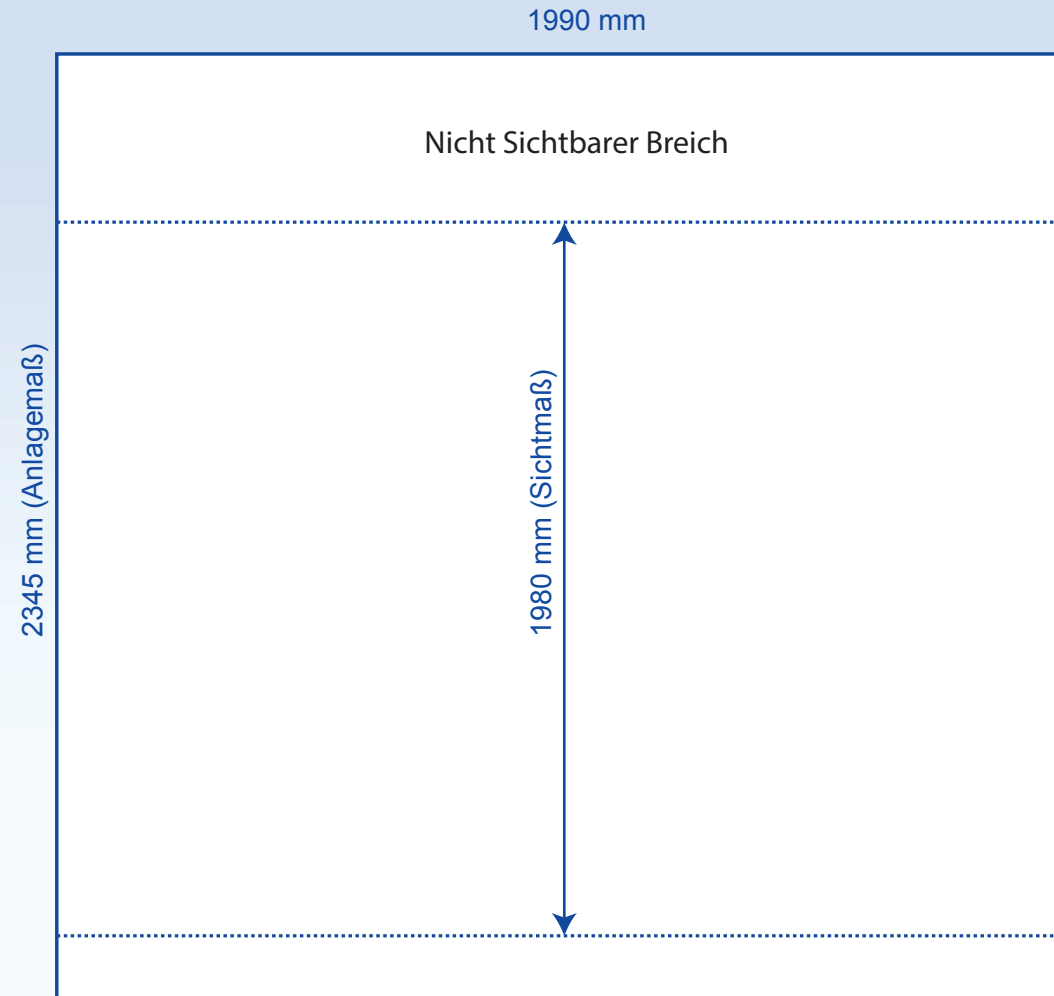

Roll-Up Modular 2x2 m

Beachten Sie bei der Anlage Ihrer Daten:

Den „**Nicht Sichtbaren Bereich**“ von **26,5 cm** oben und **10cm** unten.

Dieser Bereich bleibt beim Herausziehen der Grafik in der Kassette des Systems und ist somit nicht sichtbar.