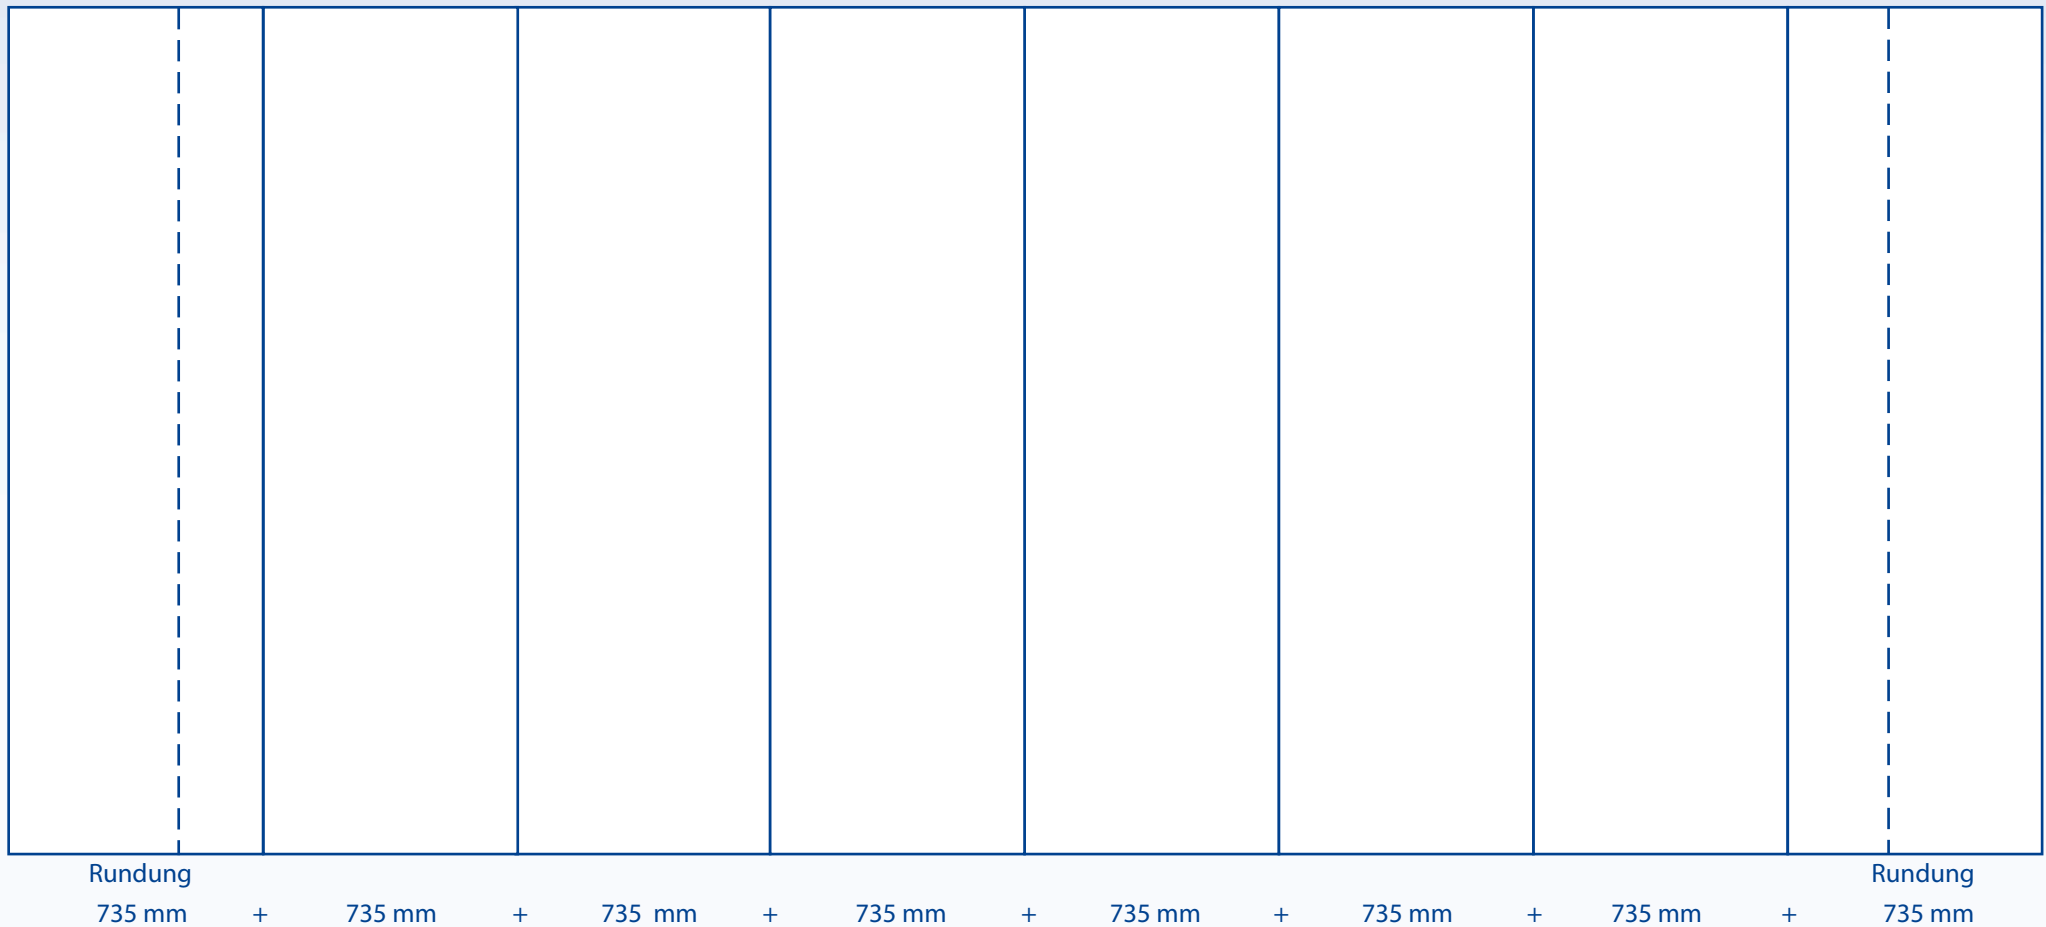

# London Premium

Gestaltungsraster, 6 x 3 Felder gerade

frontal noch sichtbar ca. 200 mm

5880 mm

2240 mm

Die Datei ist in einem Stück, in Originalgröße, mit 100dpi, im CMYK-Modus anzulegen und als PDF oder TIFF zu speichern.  
Es ist nicht zu empfehlen die Seitenbahnen mit gestaltungsrelevanten Elementen zu belegen, da diese Bahnen bereits Rundung sind und zum Abschluss des Systems dienen (siehe Galeriebilder auf [www.displayhersteller.de](http://www.displayhersteller.de)).