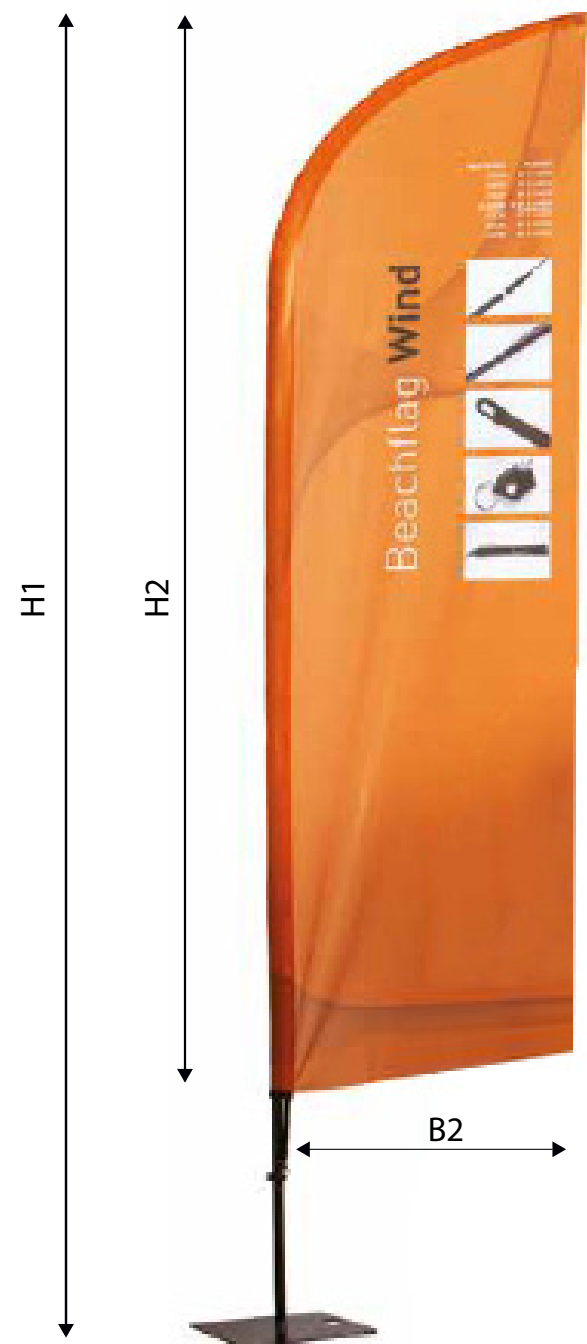

# Beachflag Wind 205

H1: 205 cm  
H2: 165 cm  
B2: 89 cm

89 x 165 cm

Datenanlage: 93 x 170 cm

Die Skizze ist nicht maßstabsgetreu. Zur Datenanlage bitte 1:10 Vorlage auf der nächsten Seite verwenden.  
Alle Schriften müssen in Kurven umgewandelt werden. Entfernen Sie nach Erstellung Ihrer Daten alle Hilfslinien und Konturen.