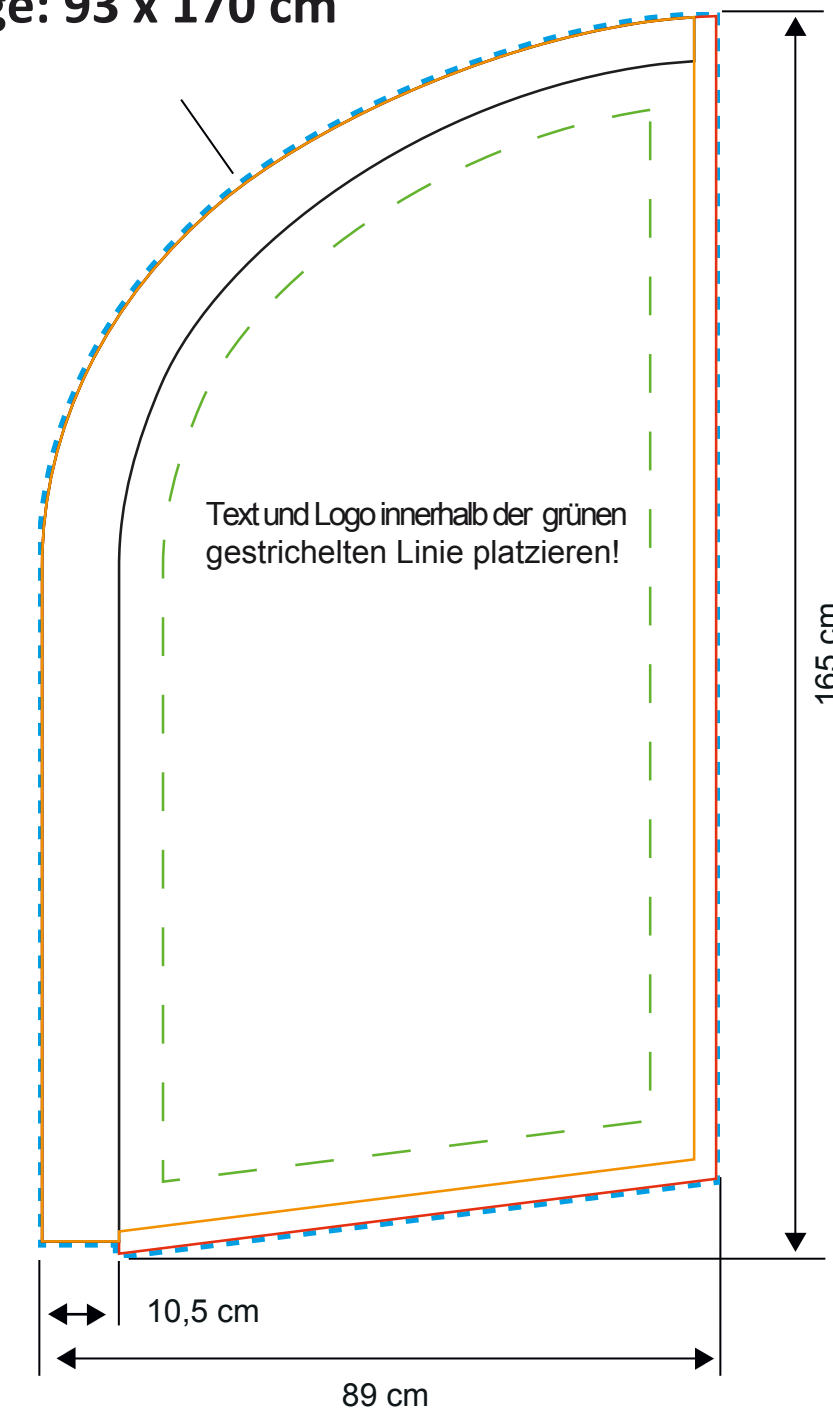

# Beachflag Wind 205

H1: 205 cm  
H2: 165 cm  
B2: 89 cm

89 x 165 cm

Datenanlage: 93 x 170 cm

Die Skizze ist nicht maßstabsgetreu. Zur Datenanlage bitte 1:10 Vorlage auf der nächsten Seite verwenden.  
Alle Schriften müssen in Kurven umgewandelt werden. Entfernen Sie nach Erstellung Ihrer Daten alle Hilfslinien und Konturen.