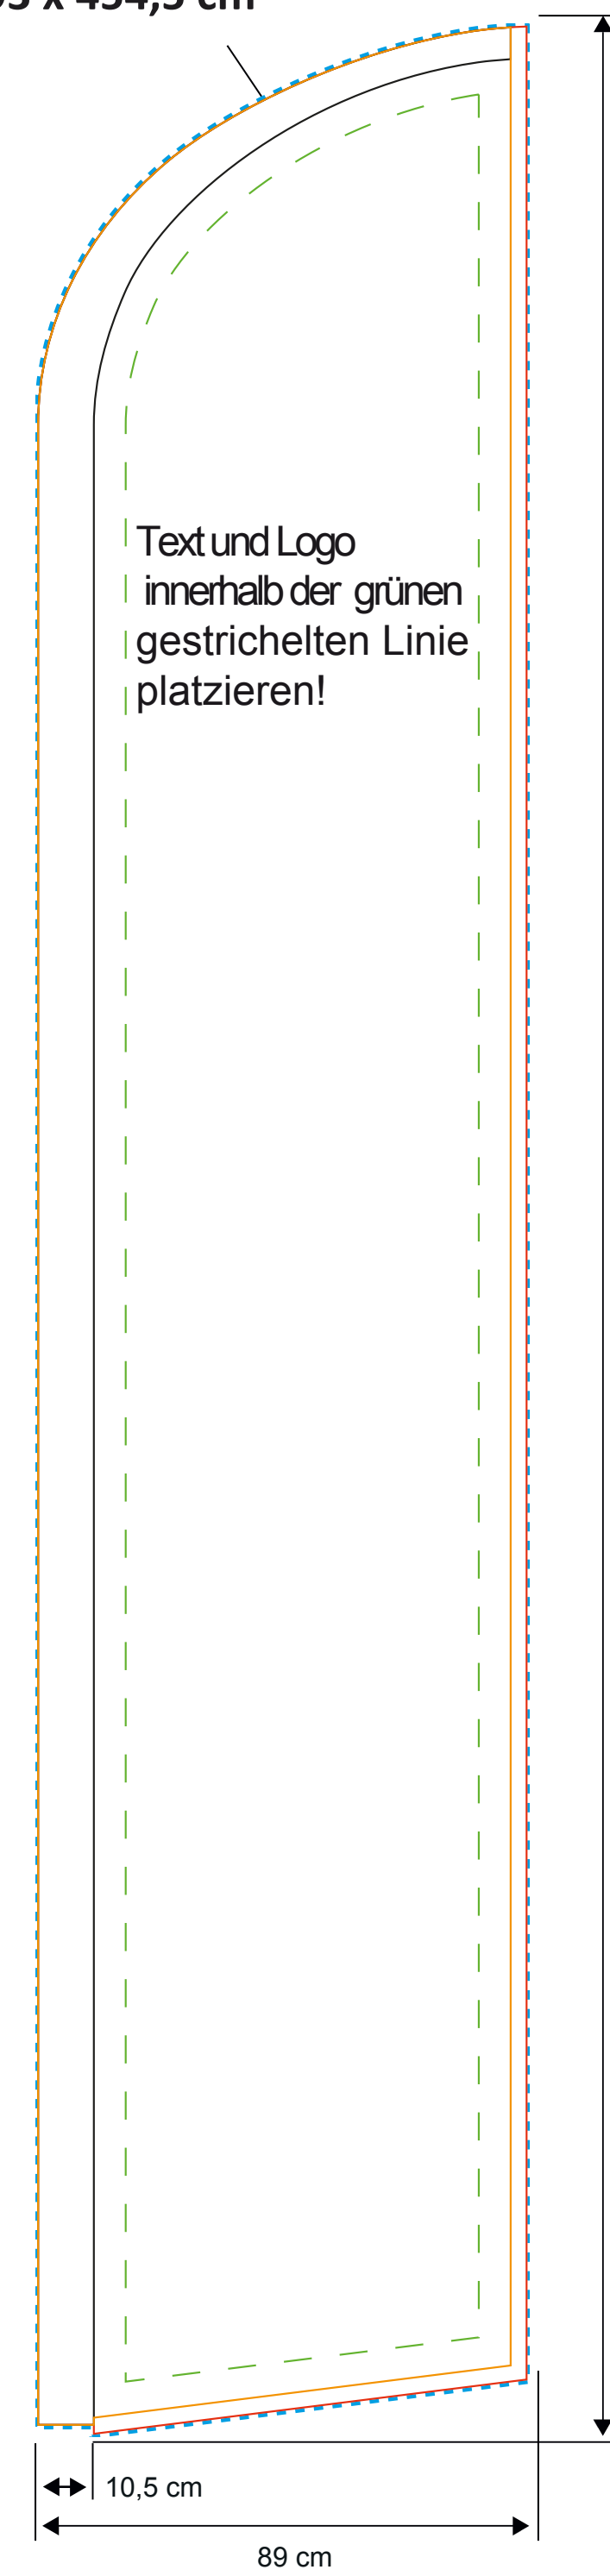

Beachflag Wind 520

89 x 450 cm

Datenanlage: 93 x 454,5 cm

H1: 520 cm
H2: 450 cm
B2: 89 cm

Text und Logo
innerhalb der grünen
gestrichelten Linie
platzieren!

Die Skizze ist nicht maßstabsgetreu. Zur Datenanlage bitte 1:10 Vorlage auf der nächsten Seite verwenden.
Alle Schriften müssen in Kurven umgewandelt werden. Entfernen Sie nach Erstellung Ihrer Daten alle Hilfslinien und Konturen.