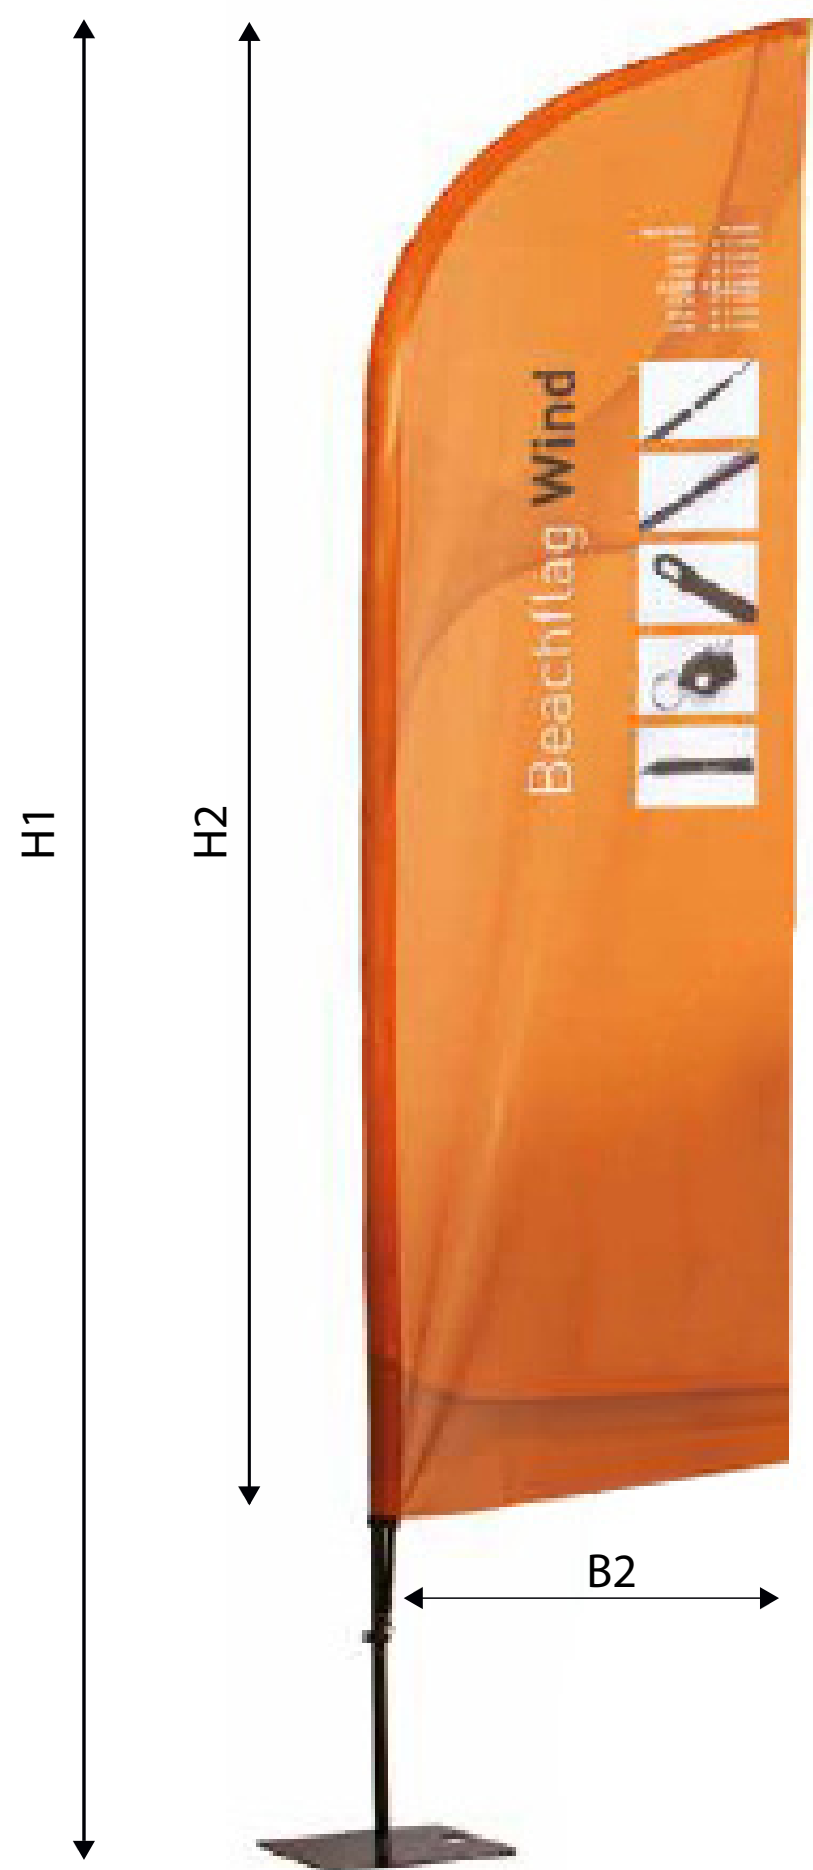

Beachflag Wind 520

89 x 450 cm

Datenanlage: 93 x 454,5 cm

H1: 520 cm
H2: 450 cm
B2: 89 cm

Text und Logo
innerhalb der grünen
gestrichelten Linie
platzieren!

Die Skizze ist nicht maßstabsgetreu. Zur Datenanlage bitte 1:10 Vorlage auf der nächsten Seite verwenden.
Alle Schriften müssen in Kurven umgewandelt werden. Entfernen Sie nach Erstellung Ihrer Daten alle Hilfslinien und Konturen.