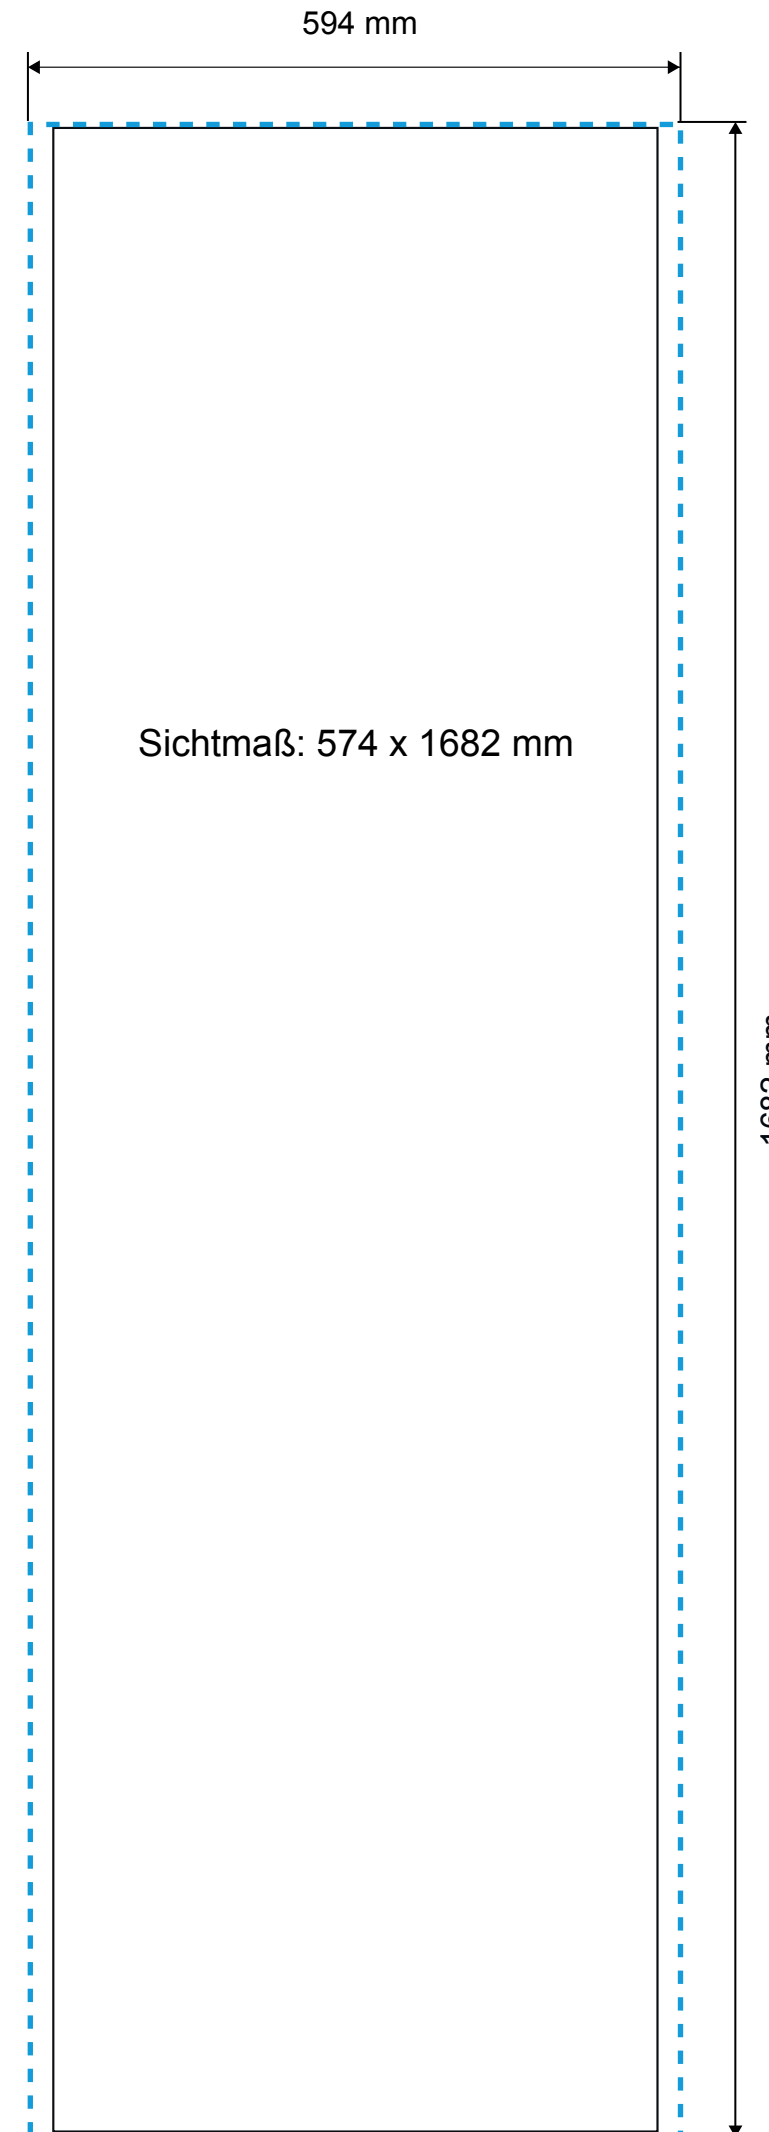

Leuchtsäule

1682

Datenanlage: 594 x 1682 mm
Systemmaß: 641 x 1697 mm
Sichtmaß: 574 x 1682 mm

Leuchtsäule

2000

Datenanlage: 700 x 2000 mm
Systemmaß: 747 x 2015 mm
Sichtmaß: 680 x 2000 mm

Leuchtsäule

A1

Datenanlage: 594 x 841 mm
(DIN-A1)
Systemmaß: 641 x 856 mm
Sichtmaß: 574 x 841 mm