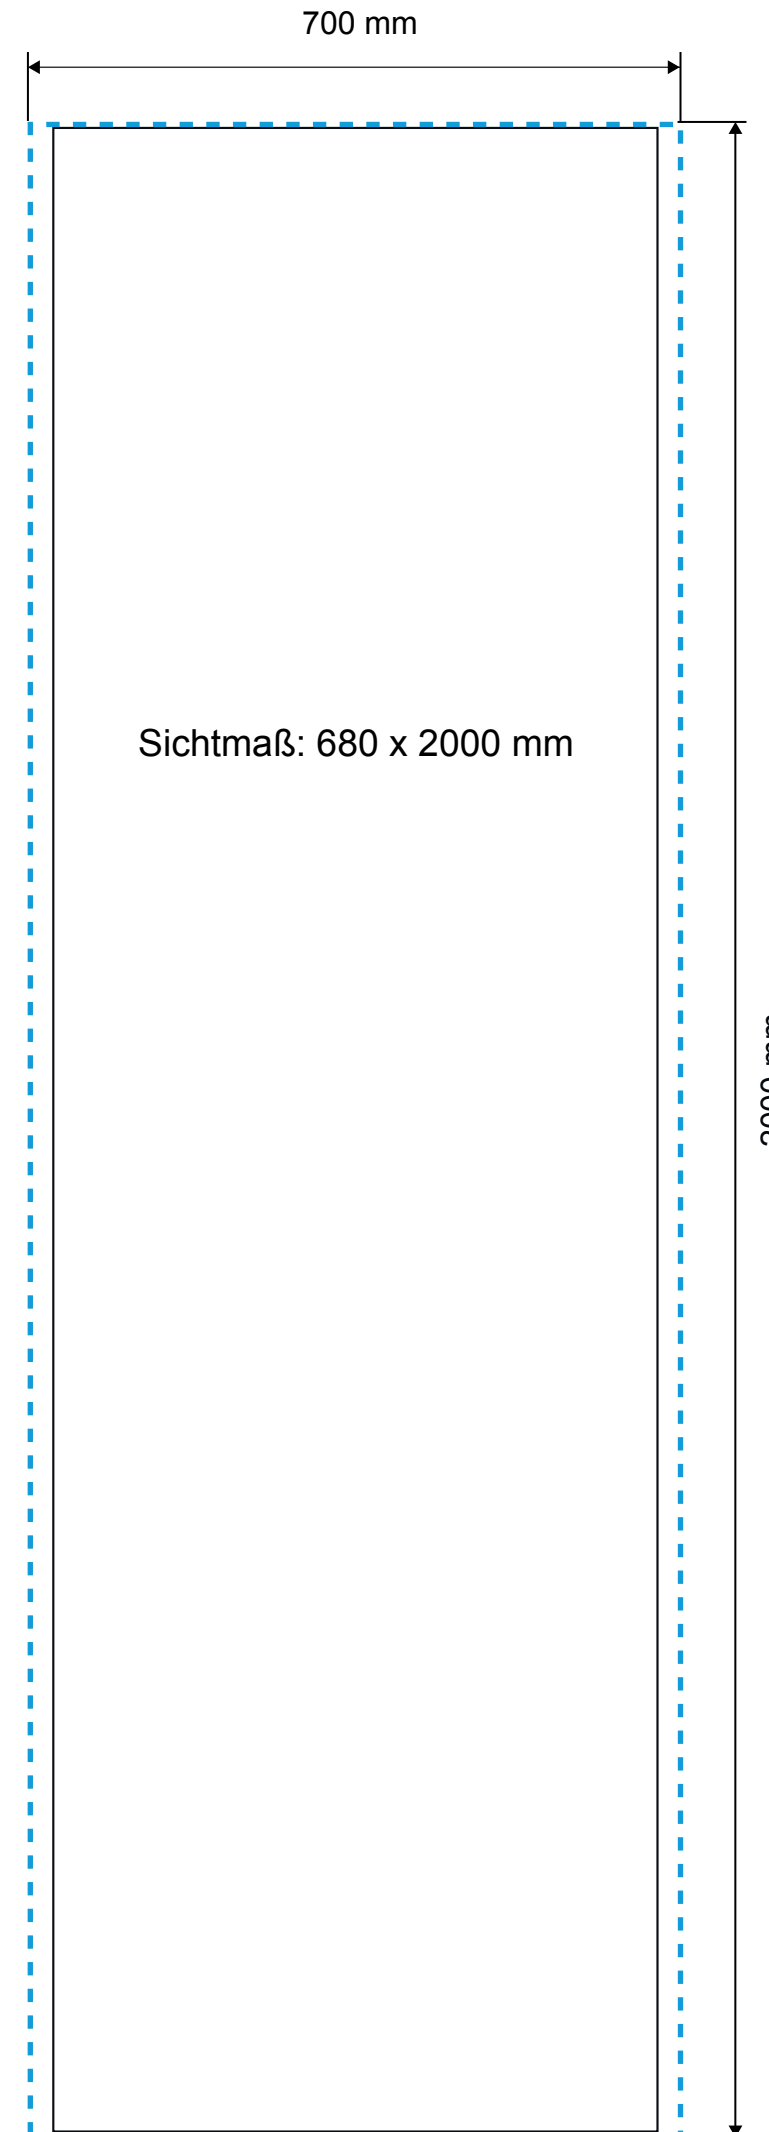

Leuchtsäule

1682

Datenanlage: 594 x 1682 mm
Systemmaß: 641 x 1697 mm
Sichtmaß: 574 x 1682 mm

Leuchtsäule

2000

Datenanlage: 700 x 2000 mm
Systemmaß: 747 x 2015 mm
Sichtmaß: 680 x 2000 mm

Leuchtsäule

A1

Datenanlage: 594 x 841 mm
(DIN-A1)
Systemmaß: 641 x 856 mm
Sichtmaß: 574 x 841 mm