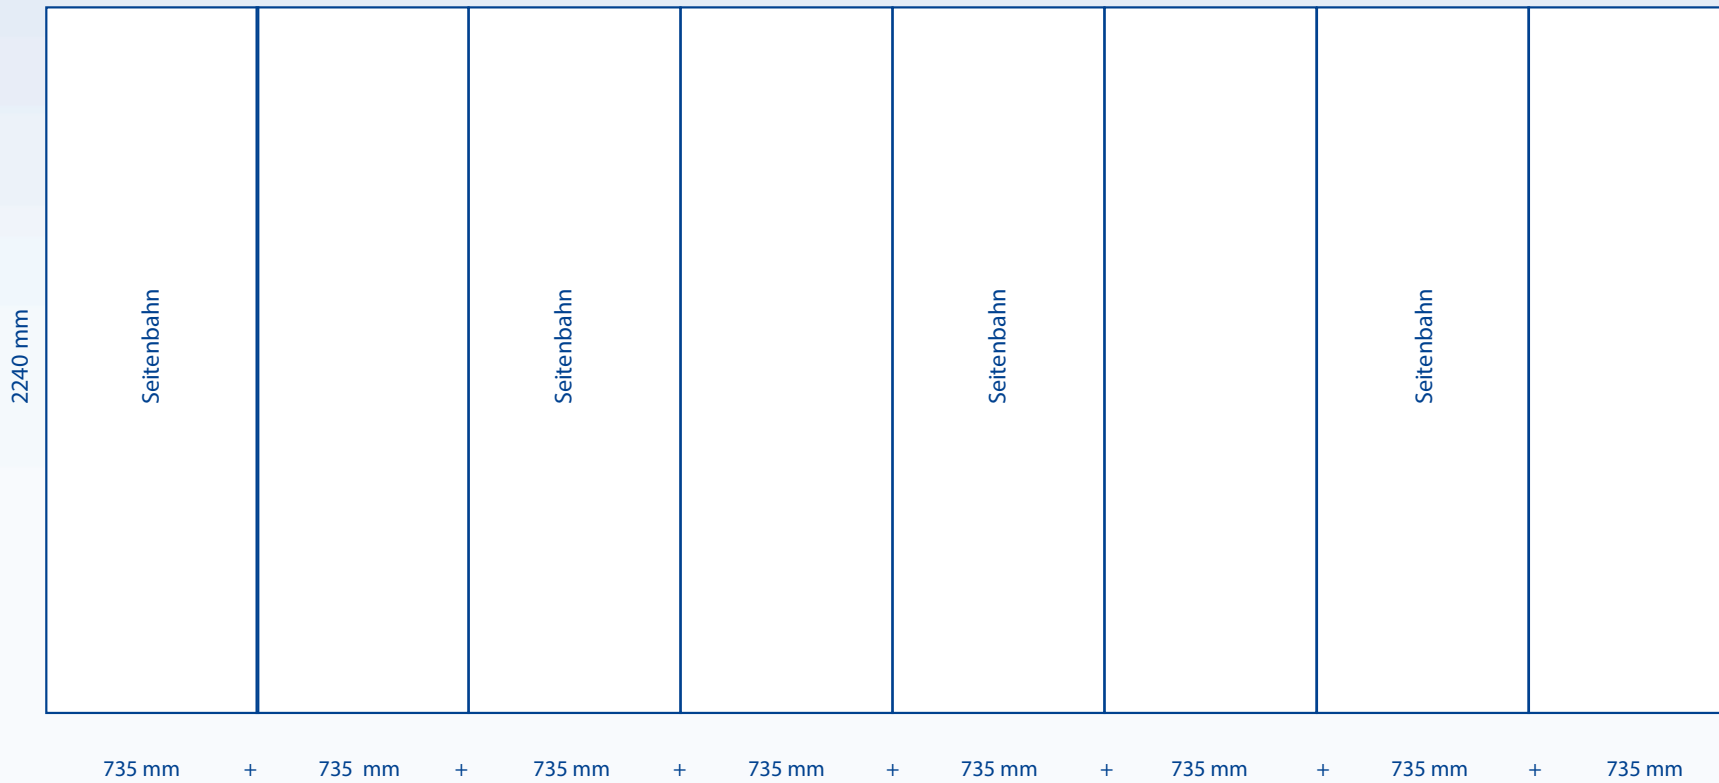

Kleinmessestand

Gestaltungsraster S-Form 2:

5880 mm

Die Datei ist in einem Stück, in Originalgröße, mit 100dpi, im CMYK-Modus anzulegen und als PDF oder TIFF zu speichern.