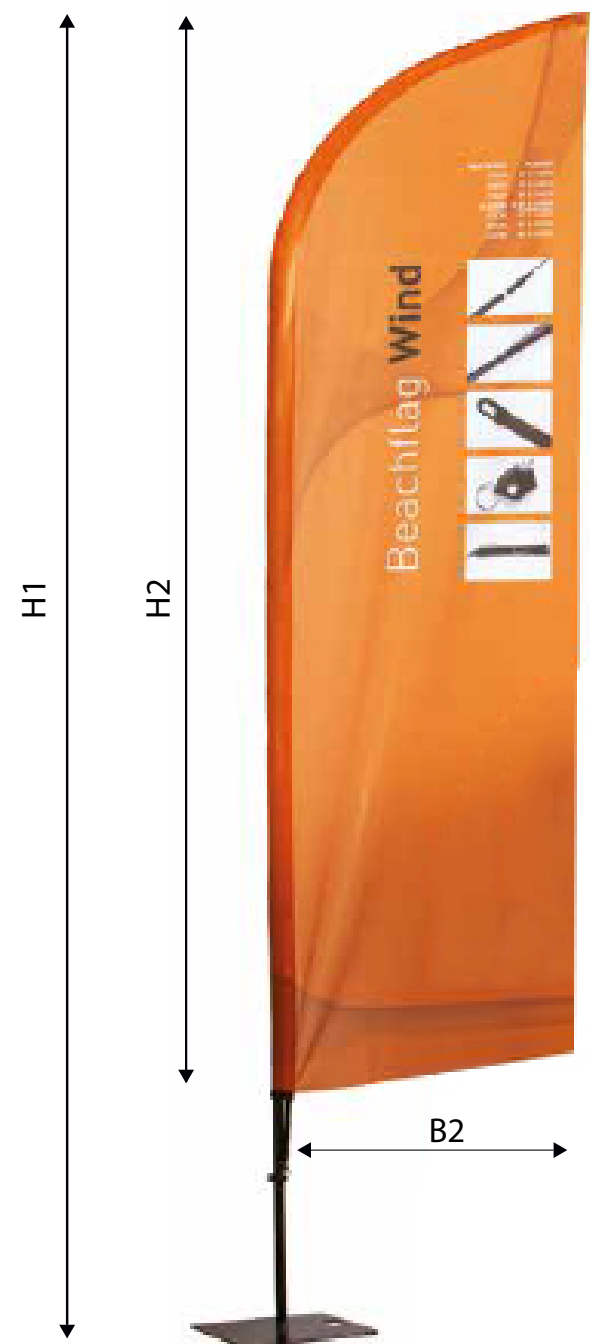

Beachflag Wind 255

H1: 255 cm
H2: 200 cm
B2: 89 cm

89 x 200 cm
1 cm Randabfallend
Datenanlage: 91 x 202 cm