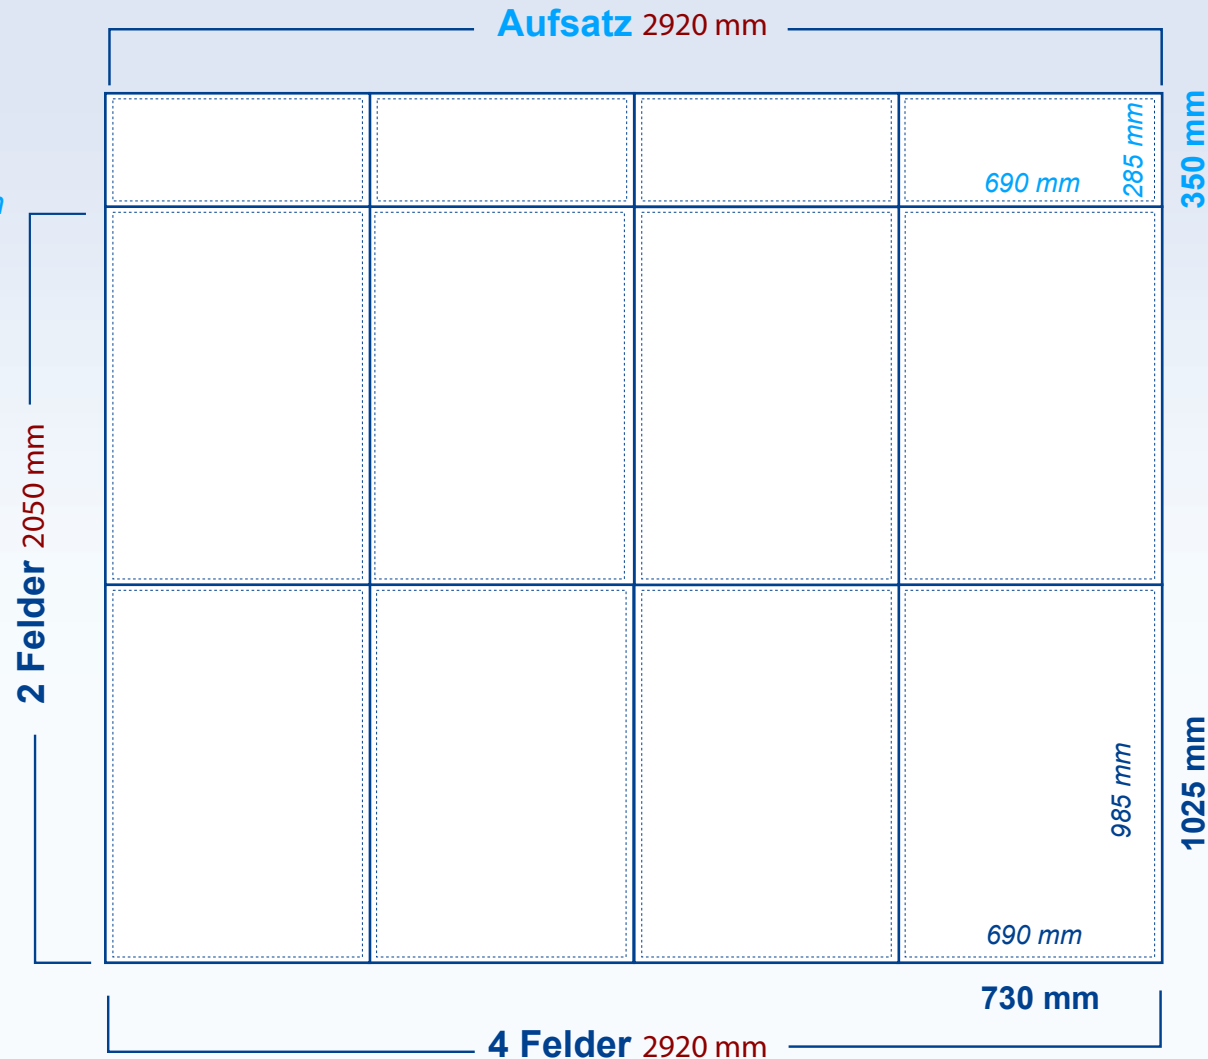

[display] hersteller

www.displayhersteller.de

Wien 3x2 Felder + Aufsatz

Profilmaß Aufsatz: 730 x 325 mm
Paneel Aufsatz Maßmaß: 705 x 300 mm
Paneel Aufsatz Sichtmaß: 690 x 288 mm

Profilmaß: 730 x 1025 mm
Paneelmaß: 705 x 1000 mm
Paneel Sichtmaß: 690 x 985 mm

Datenanlage: 2190 x 2050 mm
Datenanlage Aufsatz: 2190 x 325 mm

Laden Sie sich das entsprechende Raster für die von Ihnen gewünschte Faltwand unter der Registerkarte „Download“ herunter und passen Ihre Grafik optimal an.

Wien 4x2 Felder + Aufsatz

Profilmaß Aufsatz: 730 x 325 mm
Paneelmaß Aufsatz: 705 x 300 mm
Paneel Aufsatz Sichtmaß: 690 x 288 mm

Profilmaß: 730 x 1025 mm
Paneel Sichtmaß: 705 x 1000 mm
Paneel Sichtmaß: 690 x 985 mm

Wien 5x2 Felder + Aufsatz

Profilmaß Aufsatz: 730 x 325 mm
 Paneelmaß Aufsatz: 705 x 300 mm
 Paneel Aufsatz Sichtmaß: 690 x 288 mm

Profilmaß: 730 x 1025 mm
 Paneelmaß: 705 x 1000 mm
 Paneel Sichtmaß: 690 x 985 mm