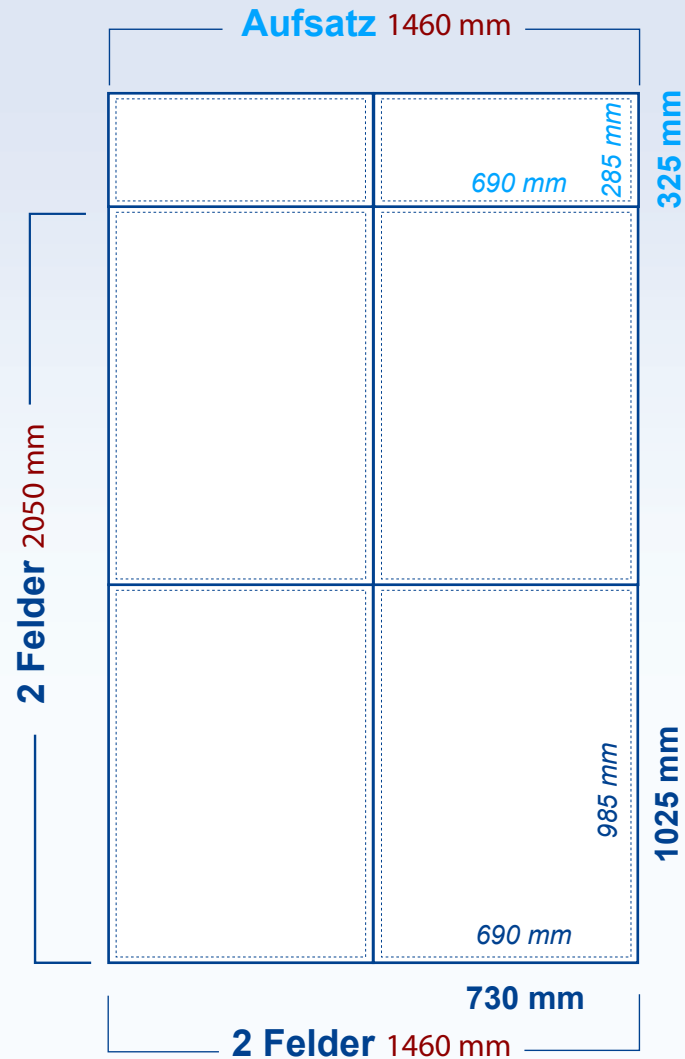

Wien

m a x x i
p r i n t

GROSSBILDLÖSUNGEN

Wien 2x2 Felder + Aufsatz

Profilmaß Aufsatz: 730 x 325 mm
Paneel Aufsatz Maß: 705 x 300 mm
Paneel Aufsatz Sichtmaß: 690 x 288 mm

Profilmaß: 730 x 1025 mm
Paneelmaß: 705 x 1000 mm
Paneel Sichtmaß: 690 x 985 mm

[display] hersteller

www.displayhersteller.de

Wien 3x2 Felder + Aufsatz

Profilmaß Aufsatz: 730 x 325 mm
Paneel Aufsatz Maßmaß: 705 x 300 mm
Paneel Aufsatz Sichtmaß: 690 x 288 mm

Profilmaß: 730 x 1025 mm
Paneelmaß: 705 x 1000 mm
Paneel Sichtmaß: 690 x 985 mm

Wien 4x2 Felder + Aufsatz

Profilmaß Aufsatz: 730 x 325 mm
Paneelmaß Aufsatz: 705 x 300 mm
Paneel Aufsatz Sichtmaß: 690 x 288 mm

Profilmaß: 730 x 1025 mm
Paneel Sichtmaß: 705 x 1000 mm
Paneel Sichtmaß: 690 x 985 mm

Wien 5x2 Felder + Aufsatz

Profilmaß Aufsatz: 730 x 325 mm
 Paneelmaß Aufsatz: 705 x 300 mm
 Paneel Aufsatz Sichtmaß: 690 x 288 mm

Profilmaß: 730 x 1025 mm
 Paneelmaß: 705 x 1000 mm
 Paneel Sichtmaß: 690 x 985 mm