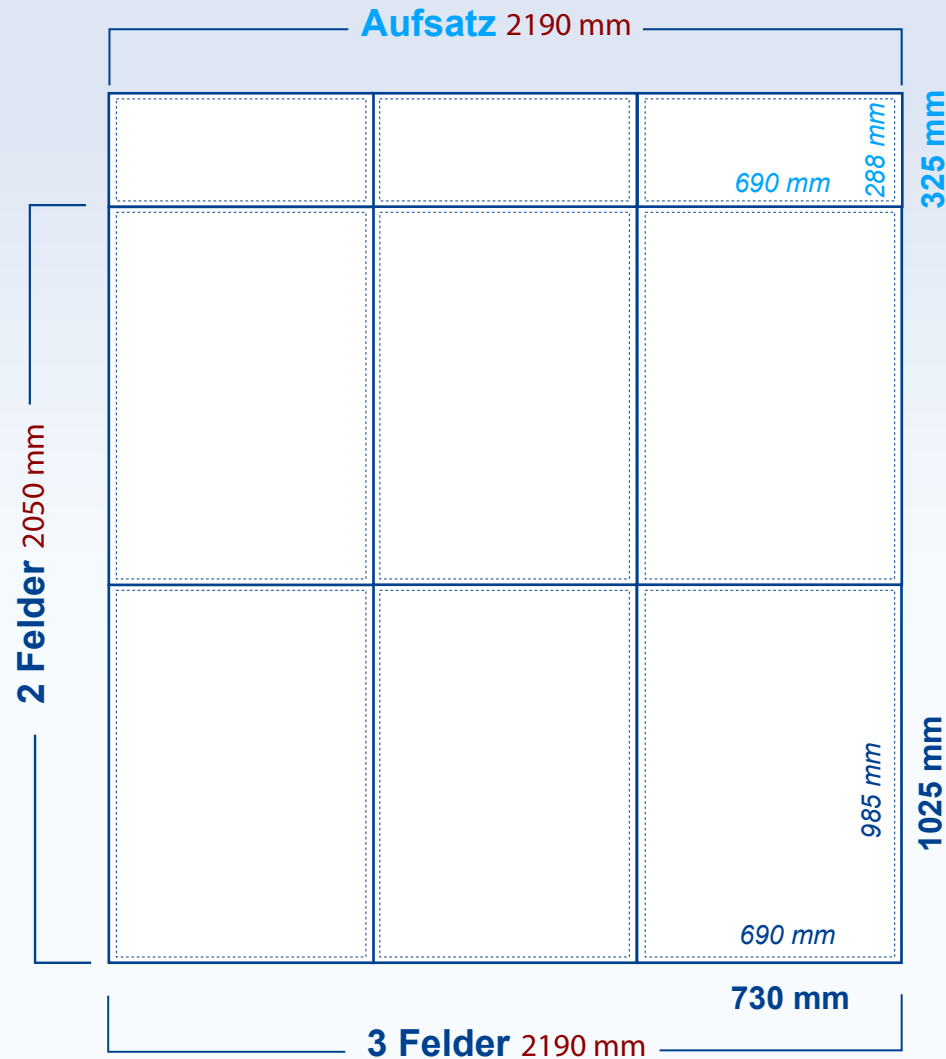

[display] hersteller

www.displayhersteller.de

Wien 3x2 Felder + Aufsatz

Profilmaß Aufsatz: 730 x 325 mm
Paneel Aufsatz Maßmaß: 705 x 300 mm
Paneel Aufsatz Sichtmaß: 690 x 288 mm

Profilmaß: 730 x 1025 mm
Paneelmaß: 705 x 1000 mm
Paneel Sichtmaß: 690 x 985 mm

Datenanlage: 2190 x 2050 mm
Datenanlage Aufsatz: 2190 x 325 mm

Laden Sie sich das entsprechende Raster für die von Ihnen gewünschte Faltwand unter der Registerkarte „Download“ herunter und passen Ihre Grafik optimal an.

Wien 4x2 Felder + Aufsatz

Profilmaß Aufsatz: 730 x 325 mm
Paneelmaß Aufsatz: 705 x 300 mm
Paneel Aufsatz Sichtmaß: 690 x 288 mm

Profilmaß: 730 x 1025 mm
Paneel Sichtmaß: 705 x 1000 mm
Paneel Sichtmaß: 690 x 985 mm

Wien 5x2 Felder + Aufsatz

Profilmaß Aufsatz: 730 x 325 mm
 Paneelmaß Aufsatz: 705 x 300 mm
 Paneel Aufsatz Sichtmaß: 690 x 288 mm

Profilmaß: 730 x 1025 mm
 Paneelmaß: 705 x 1000 mm
 Paneel Sichtmaß: 690 x 985 mm