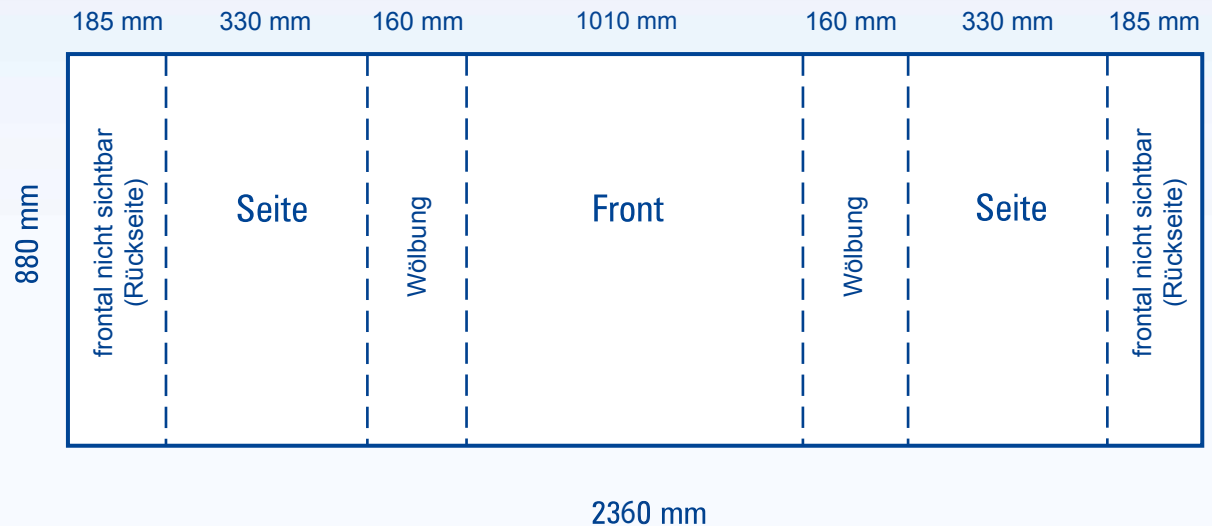

# Countertheke Gross 140

\*Anlagemaß: 2360x880mm

# Countertheke Gross 160

\*Anlagemaß: 2630x880mm