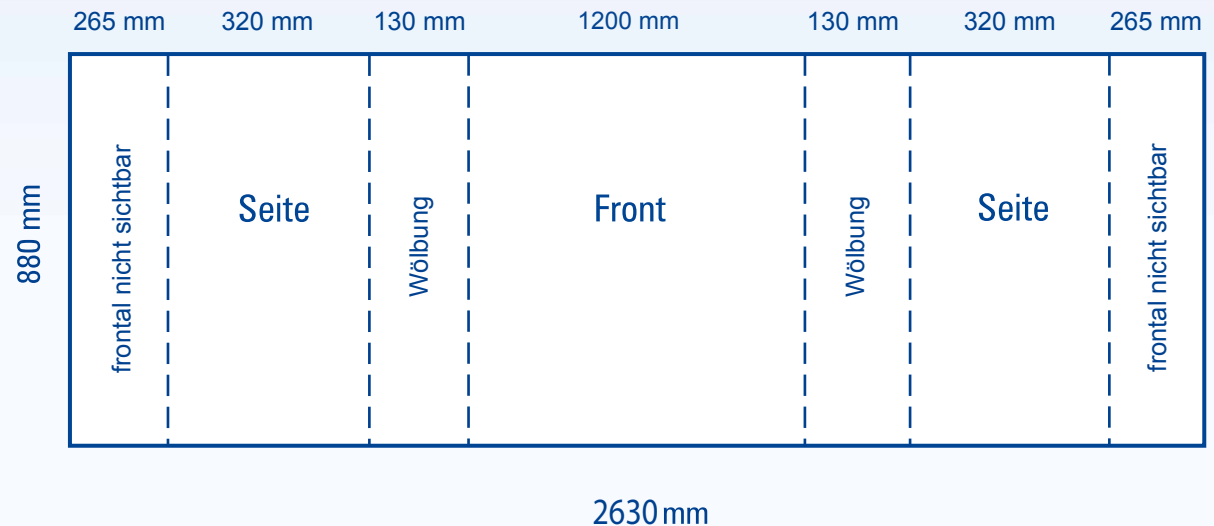

# Countertheke Gross 140

\*Anlagemaß: 2360x880mm

# Countertheke Gross 160

\*Anlagemaß: 2630x880mm