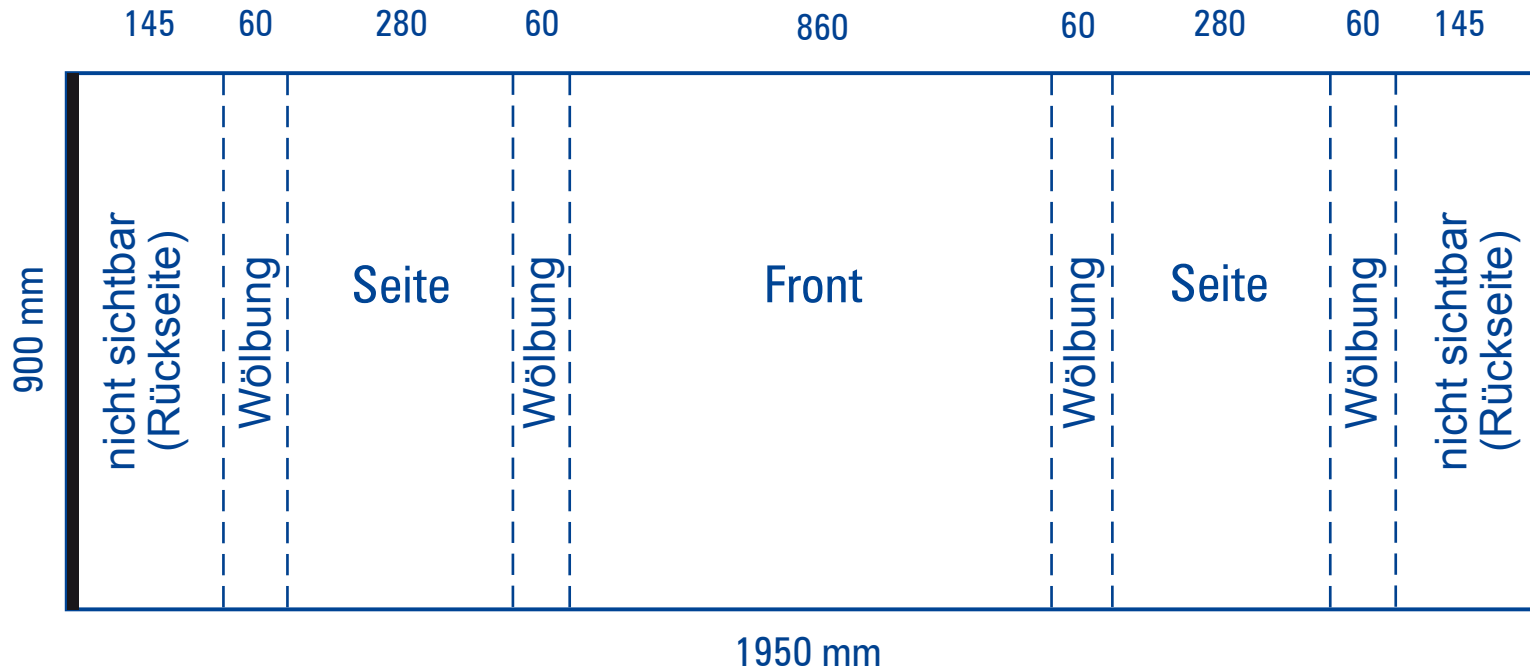

# Rechtecktheke *easy*

Maßangaben in mm

\*Anlagemaß: 1950 x 900mm