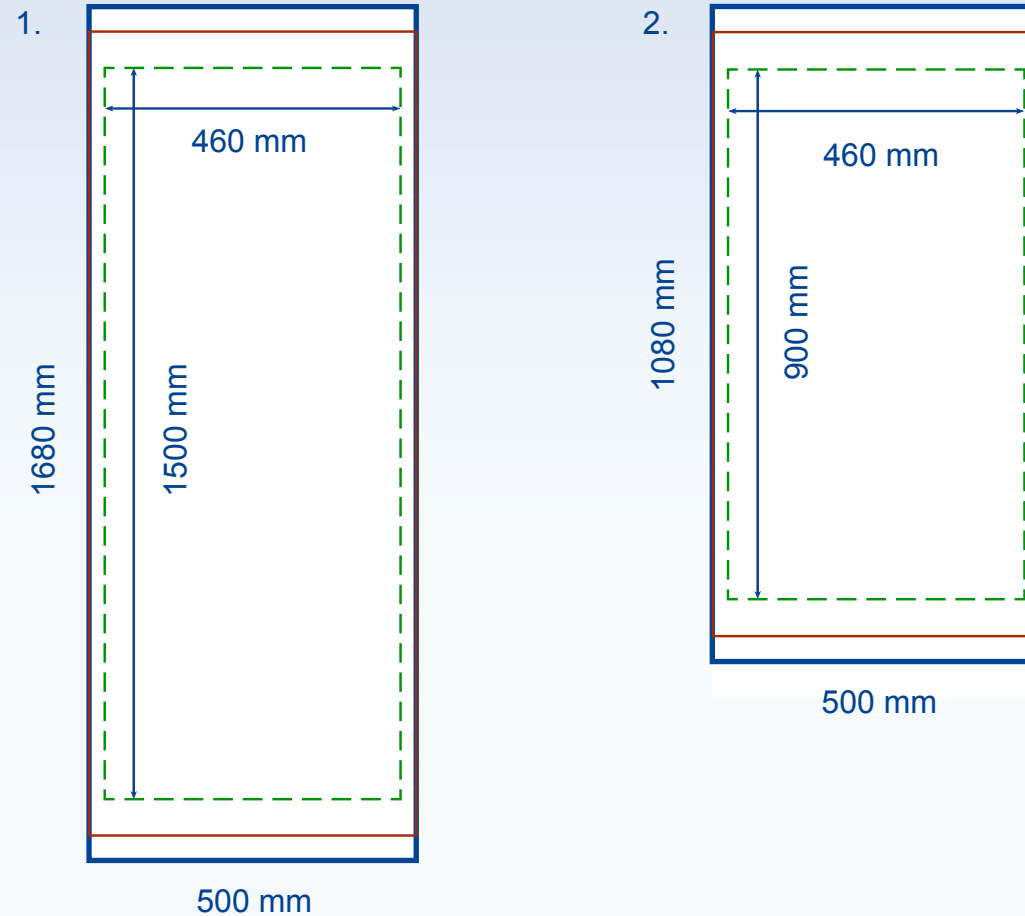

Saug-Fix Fahnenhalter

Anlagemaß:

- 1. 500 x 1680 mm
- 2. 500 x 1080 mm

Endformat:

- 1. 500 x 1600 mm
- 2. 500 x 1000 mm

Sichtmaß/

Sicherheitsabstand:

- 1. 460 x 1500 mm
- 2. 460 x 900 mm

Die Skizze ist nicht maßstabsgetreu.
Alle Schriften müssen in Kurven umgewandelt werden.