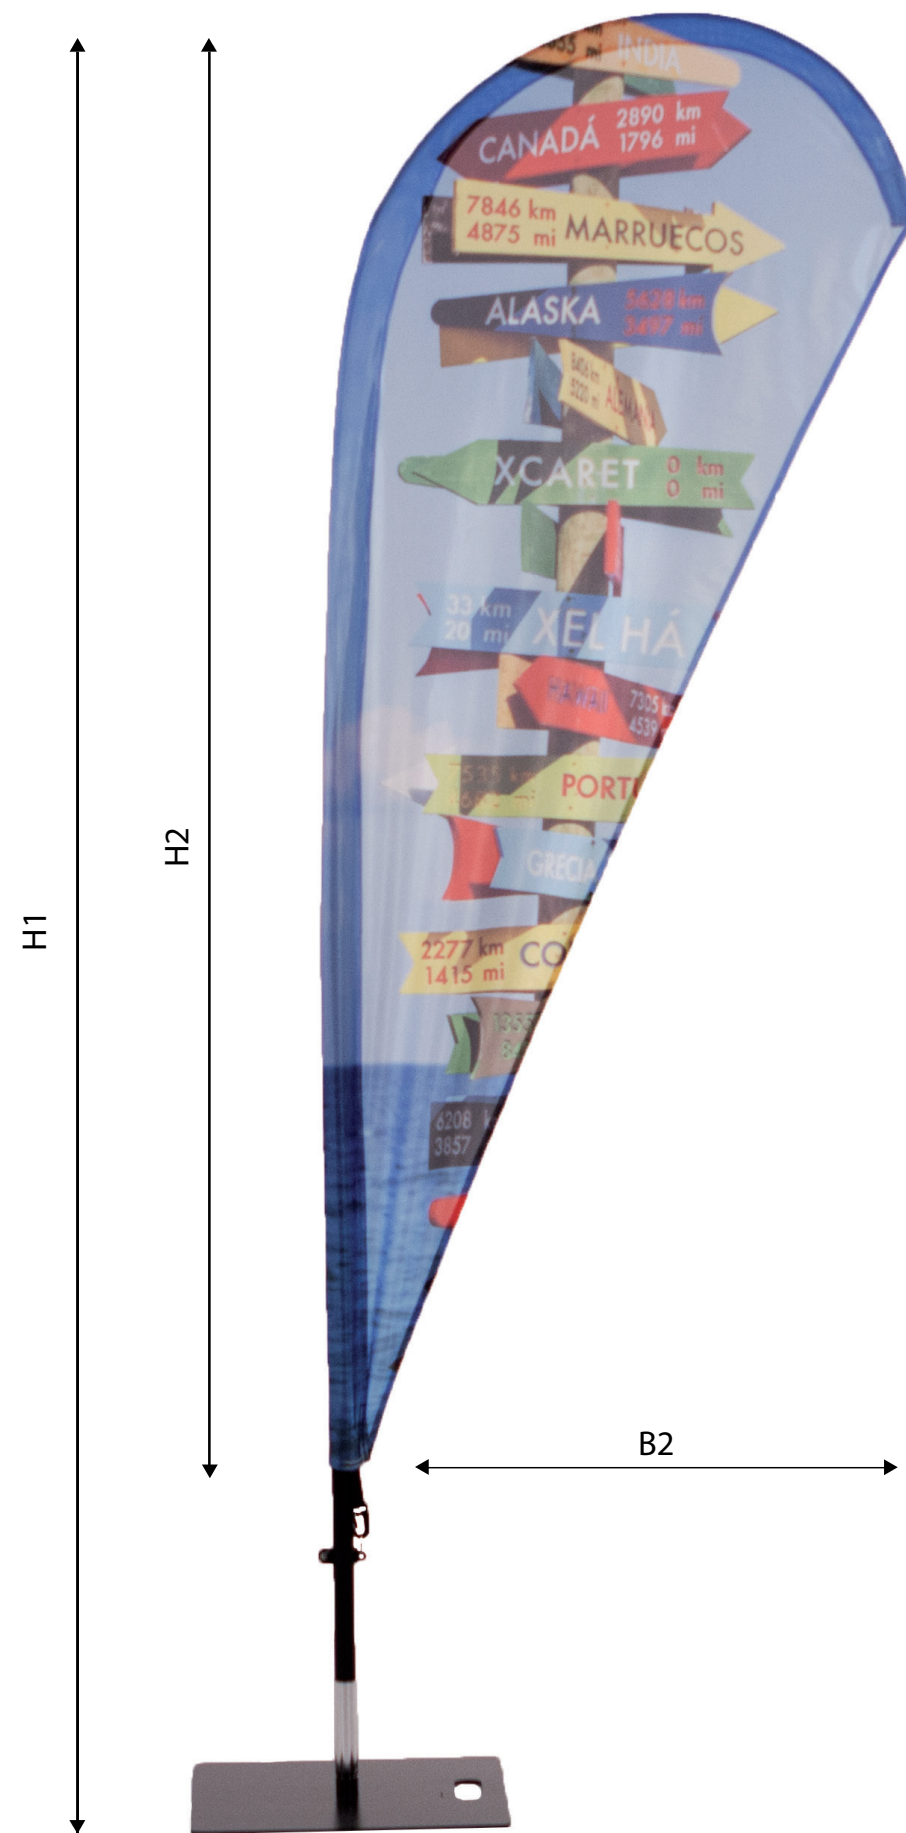

Beachflag Tropfen

Beachflag Tropfen L ohne Besatzband

Maße: 107 x 335 cm

Datenanlage: 113 x 336 cm

H1: 400 cm
H2: 335 cm
B2: 107 cm

Die Skizze ist nicht maßstabsgetreu. Zur Datenanlage bitte 1:10 Vorlage auf der nächsten Seite verwenden.
Alle Schriften müssen in Kurven umgewandelt werden. Entfernen Sie nach Erstellung Ihrer Daten alle Hilfslinien und Konturen.