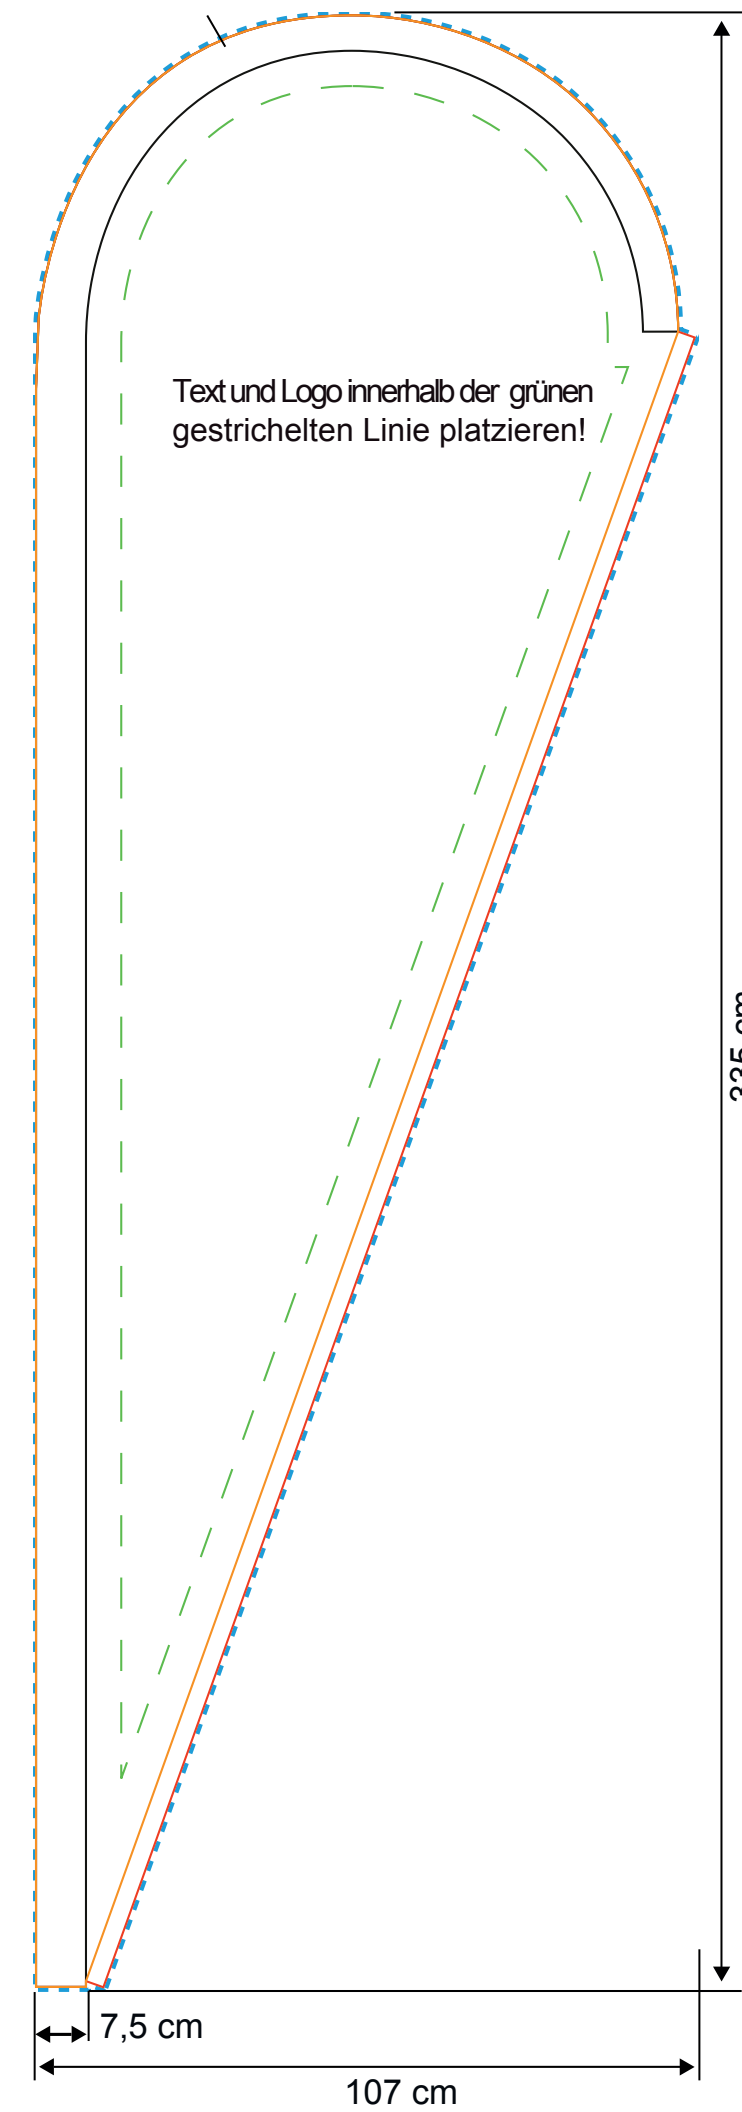

Beachflag Tropfen

Beachflag Tropfen L ohne Besatzband

Maße: 107 x 335 cm

Datenanlage: 113 x 336 cm

H1: 400 cm
H2: 335 cm
B2: 107 cm

Die Skizze ist nicht maßstabsgetreu. Zur Datenanlage bitte 1:10 Vorlage auf der nächsten Seite verwenden.
Alle Schriften müssen in Kurven umgewandelt werden. Entfernen Sie nach Erstellung Ihrer Daten alle Hilfslinien und Konturen.