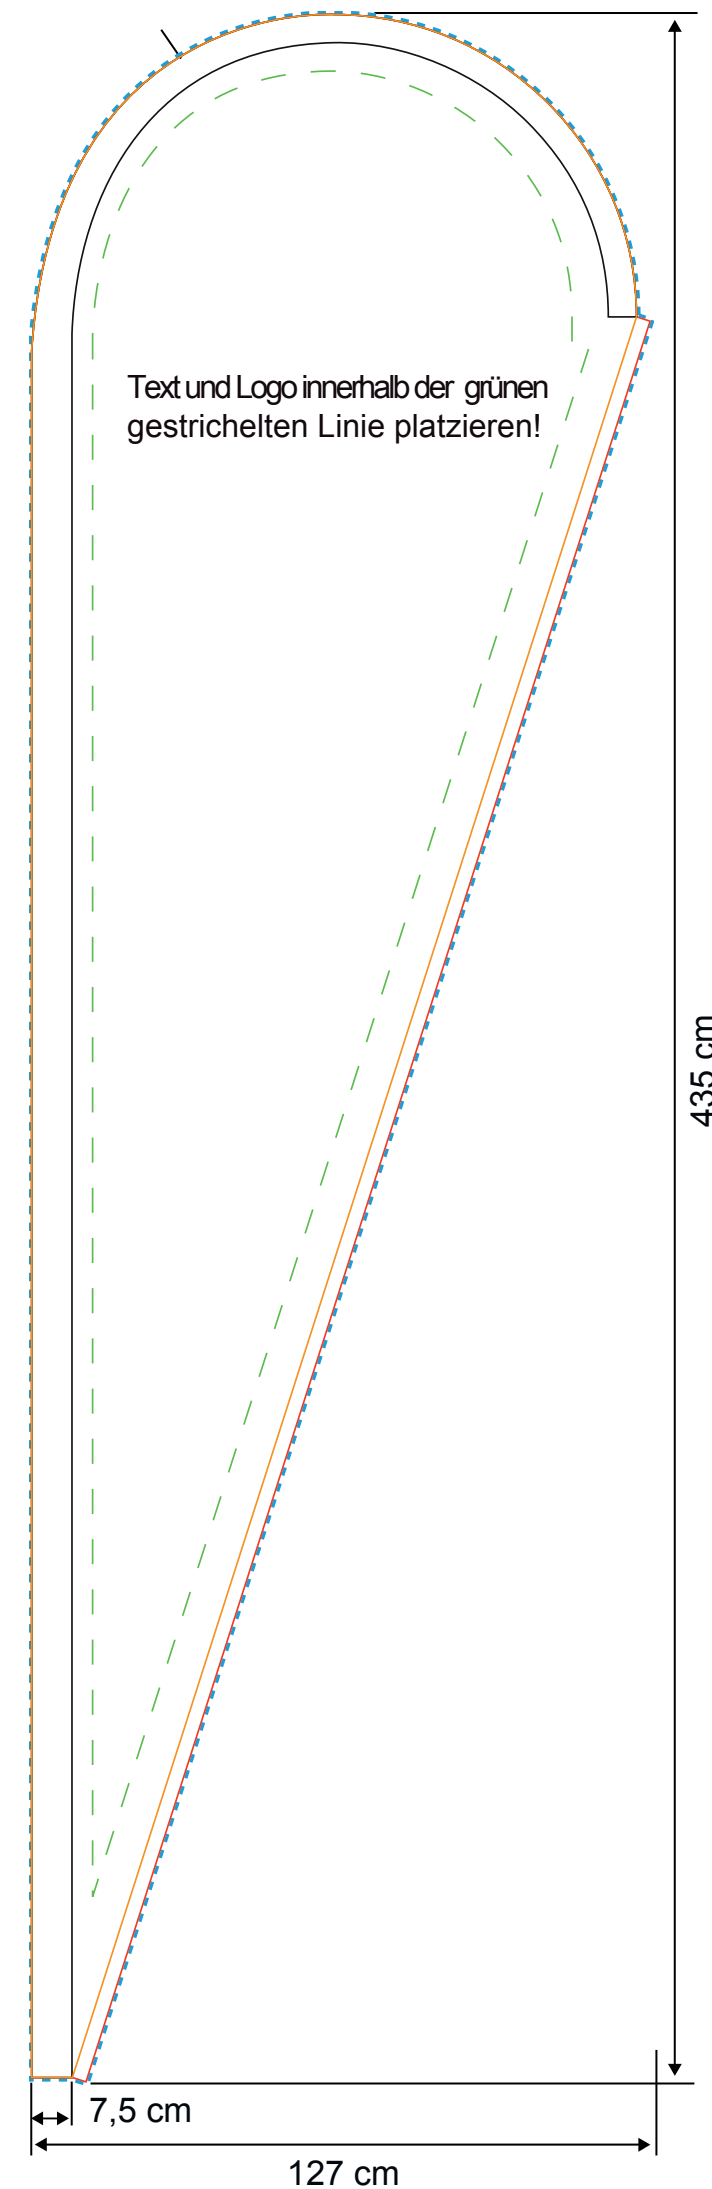

Beachflag Tropfen

Beachflag Tropfen **XL** ohne Besatzband

Maße: 127 x 435 cm

Datenanlage: 131,5 x 437 cm

H1: 520 cm
H2: 335 cm
B2: 107 cm

Die Skizze ist nicht maßstabsgetreu. Zur Datenanlage bitte 1:10 Vorlage auf der nächsten Seite verwenden.
Alle Schriften müssen in Kurven umgewandelt werden. Entfernen Sie nach Erstellung Ihrer Daten alle Hilfslinien und Konturen.