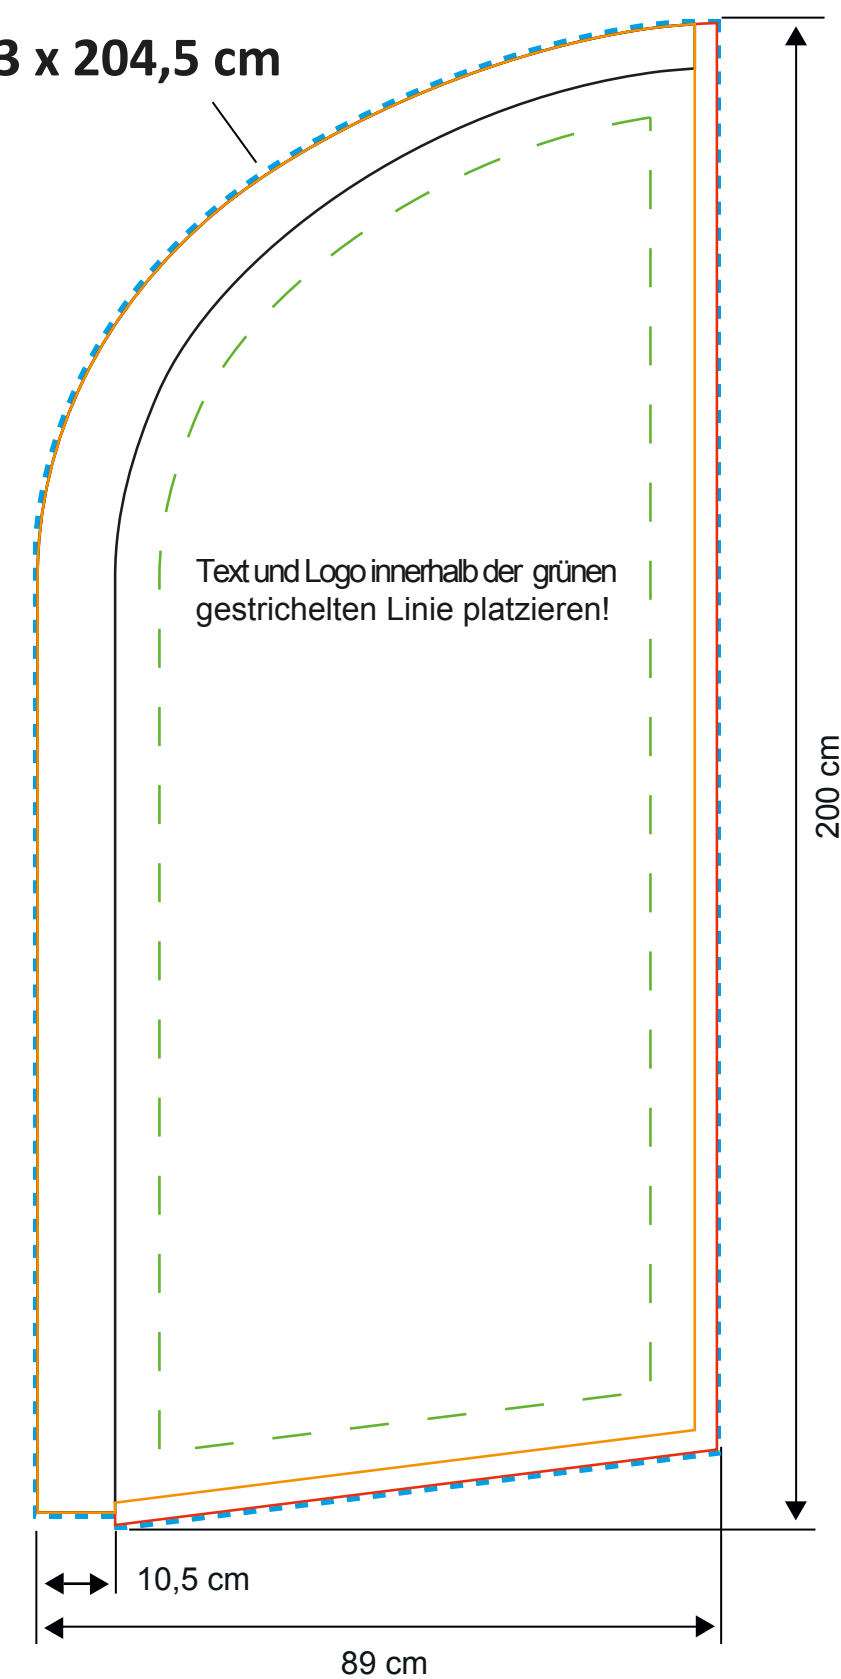

Beachflag Wind 255

H1: 255 cm
H2: 200 cm
B2: 89 cm

89 x 200 cm
Datenanlage: 93 x 204,5 cm

Die Skizze ist nicht maßstabsgetreu. Zur Datenanlage bitte 1:10 Vorlage auf der nächsten Seite verwenden.
Alle Schriften müssen in Kurven umgewandelt werden. Entfernen Sie nach Erstellung Ihrer Daten alle Hilfslinien und Konturen.