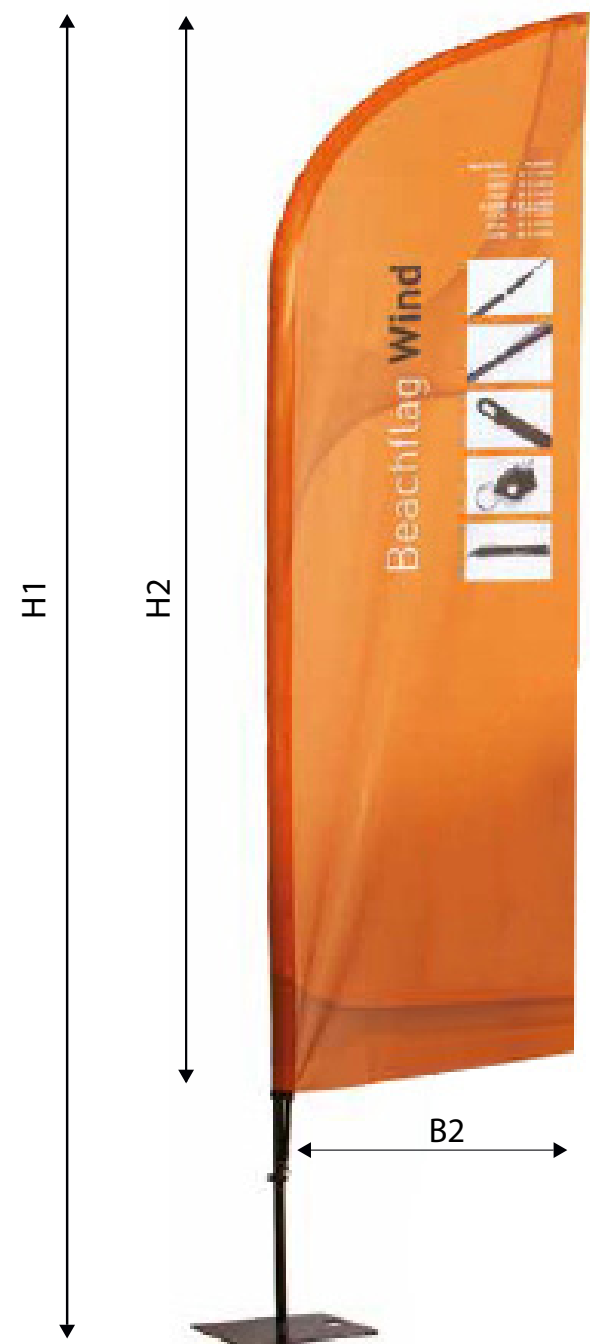

Beachflag Wind 255

H1: 255 cm
H2: 200 cm
B2: 89 cm

89 x 200 cm
Datenanlage: 93 x 204,5 cm

Die Skizze ist nicht maßstabsgetreu. Zur Datenanlage bitte 1:10 Vorlage auf der nächsten Seite verwenden.
Alle Schriften müssen in Kurven umgewandelt werden. Entfernen Sie nach Erstellung Ihrer Daten alle Hilfslinien und Konturen.