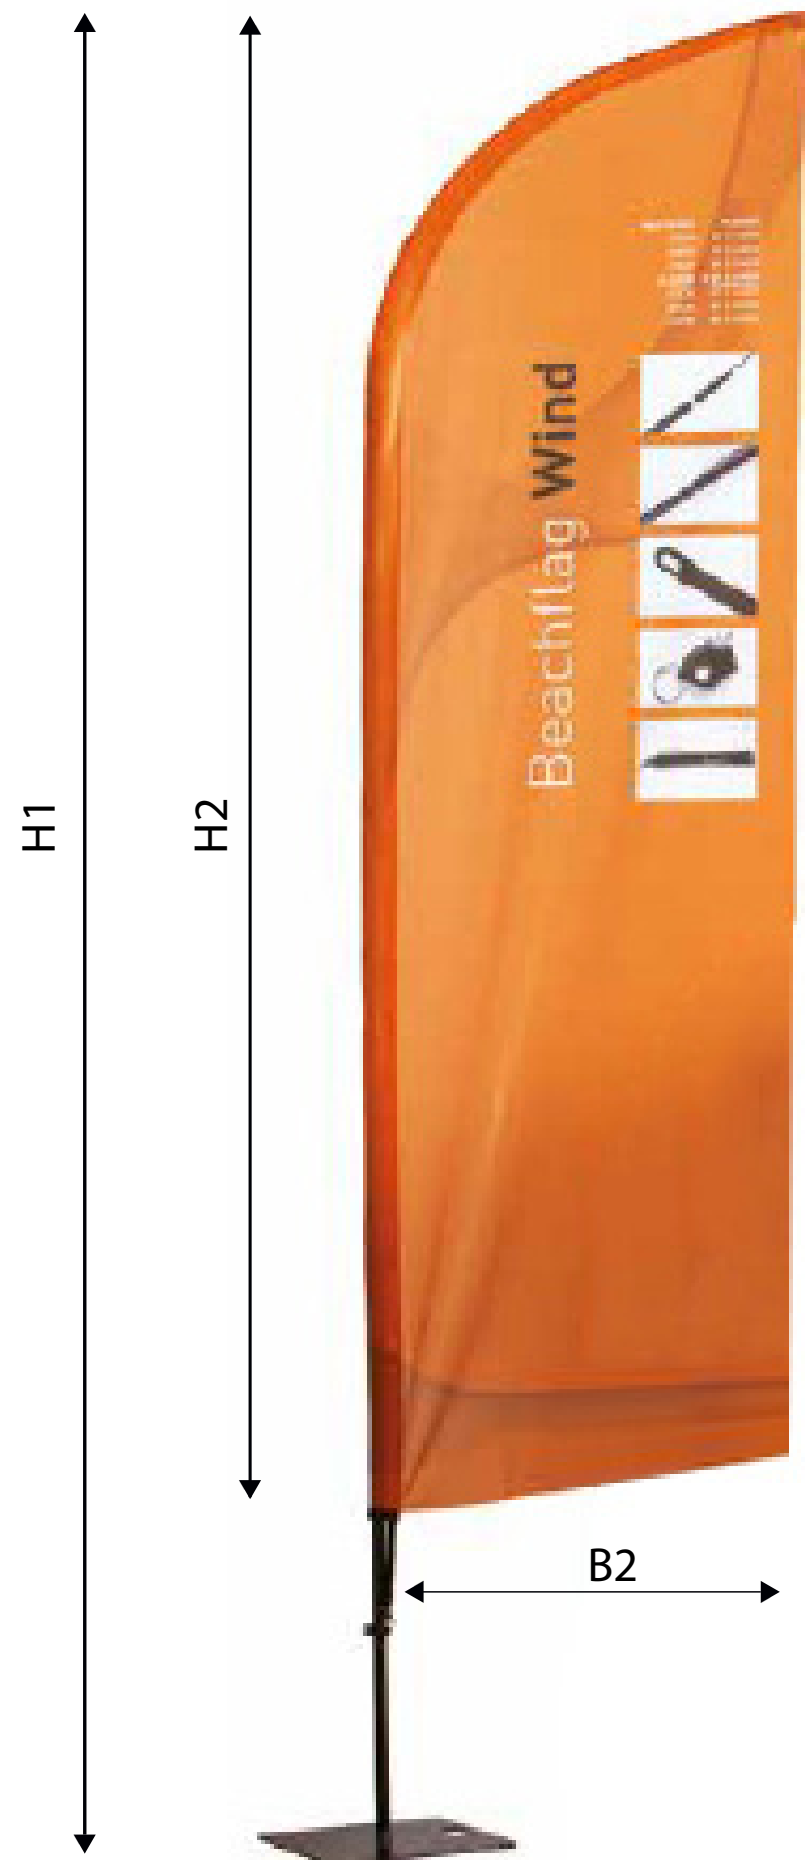

Beachflag Wind 465

H1: 465 cm
H2: 395 cm
B2: 89 cm

89 x 395 cm
Datenanlage: 93 x 399,5 cm

Die Skizze ist nicht maßstabsgetreu. Zur Datenanlage bitte 1:10 Vorlage auf der nächsten Seite verwenden.
Alle Schriften müssen in Kurven umgewandelt werden. Entfernen Sie nach Erstellung Ihrer Daten alle Hilfslinien und Konturen.