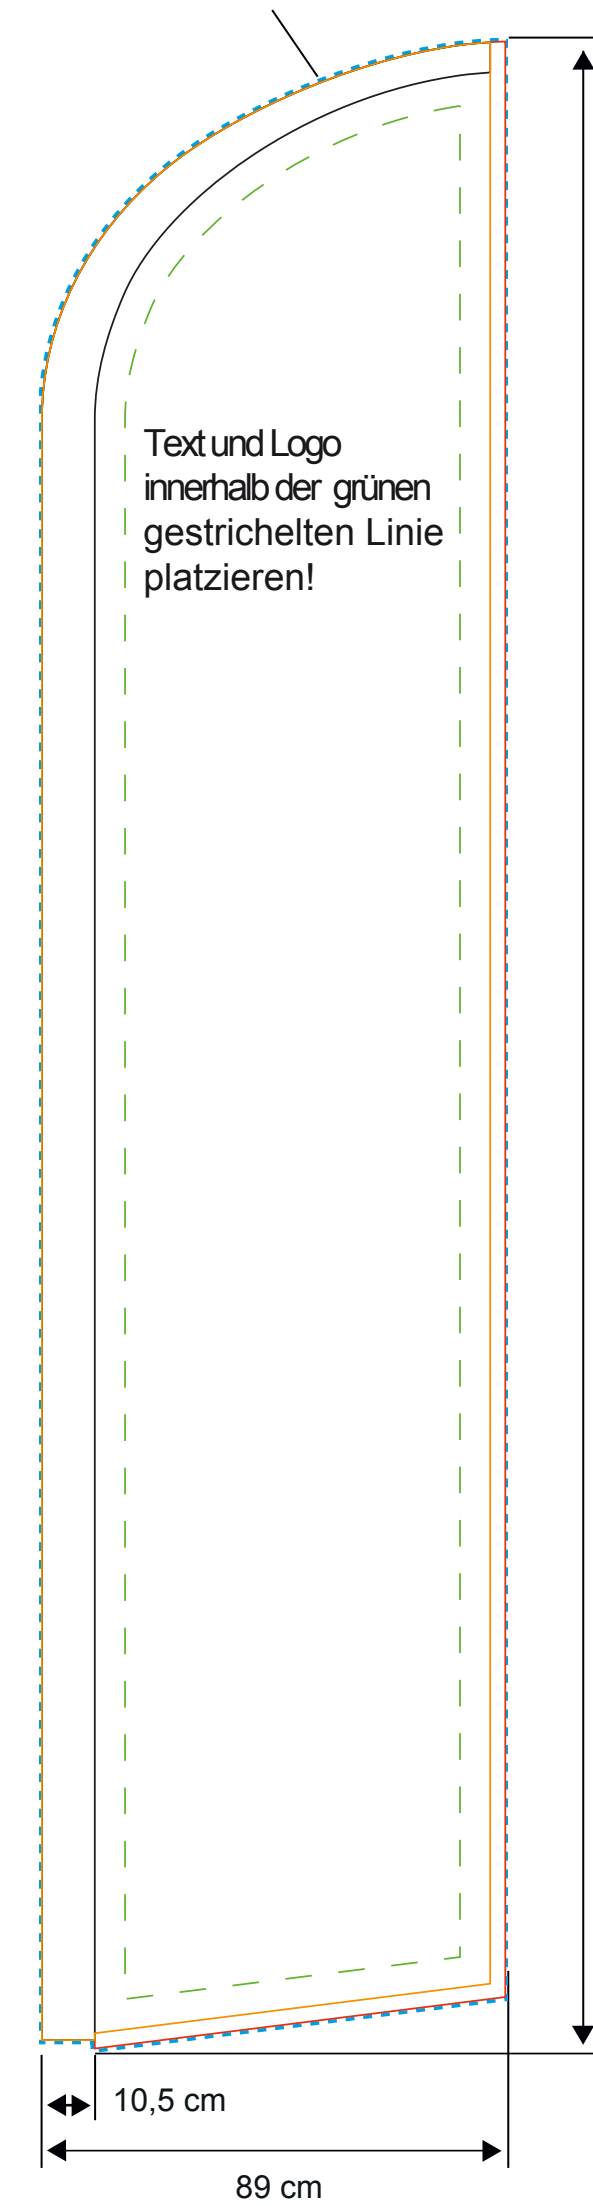

Beachflag Wind 465

H1: 465 cm
H2: 395 cm
B2: 89 cm

89 x 395 cm
Datenanlage: 93 x 399,5 cm

Die Skizze ist nicht maßstabsgetreu. Zur Datenanlage bitte 1:10 Vorlage auf der nächsten Seite verwenden.
Alle Schriften müssen in Kurven umgewandelt werden. Entfernen Sie nach Erstellung Ihrer Daten alle Hilfslinien und Konturen.