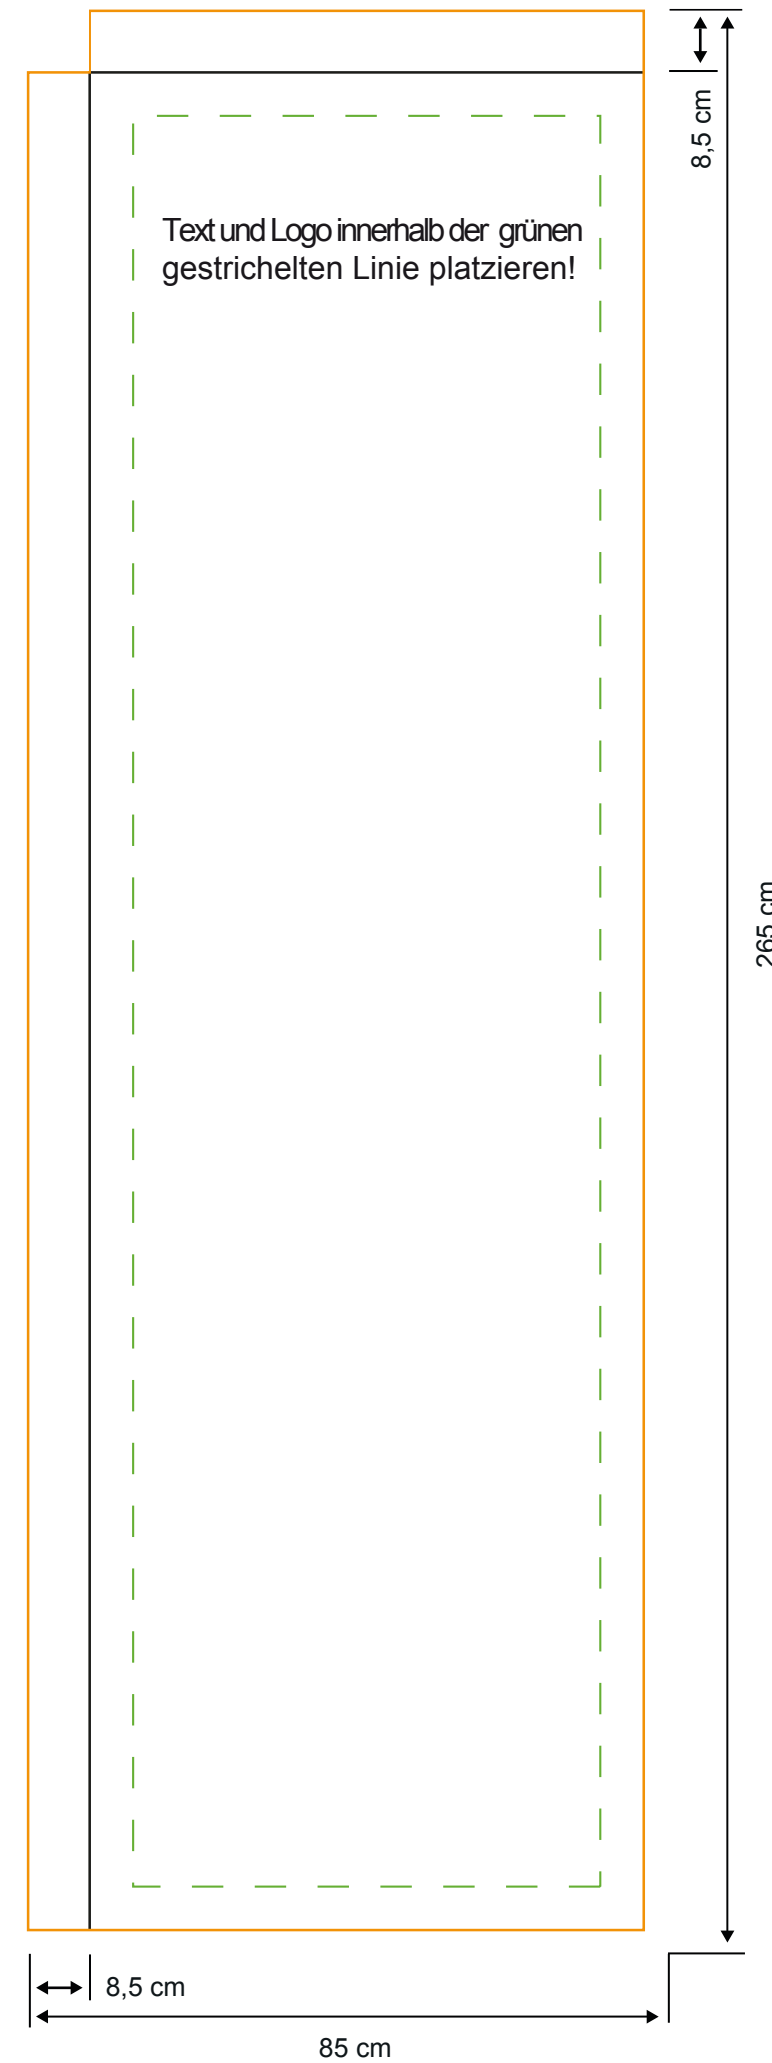

Beachflag Square 350

85 x 265 cm

Datenanlage: 97 x 277 cm

H1: 350 cm
H2: 265 cm
B2: 85 cm

Die Skizze ist nicht maßstabsgetreu. Zur Datenanlage bitte 1:10 Vorlage auf der nächsten Seite verwenden.
Alle Schriften müssen in Kurven umgewandelt werden. Entfernen Sie nach Erstellung Ihrer Daten alle Hilfslinien und Konturen.

A large rectangular frame with an orange border. Inside this frame, there is a dashed green border that defines a central writing area. The dashed green border consists of short horizontal and vertical segments. The area between the orange and green borders is empty, intended for text or drawings.