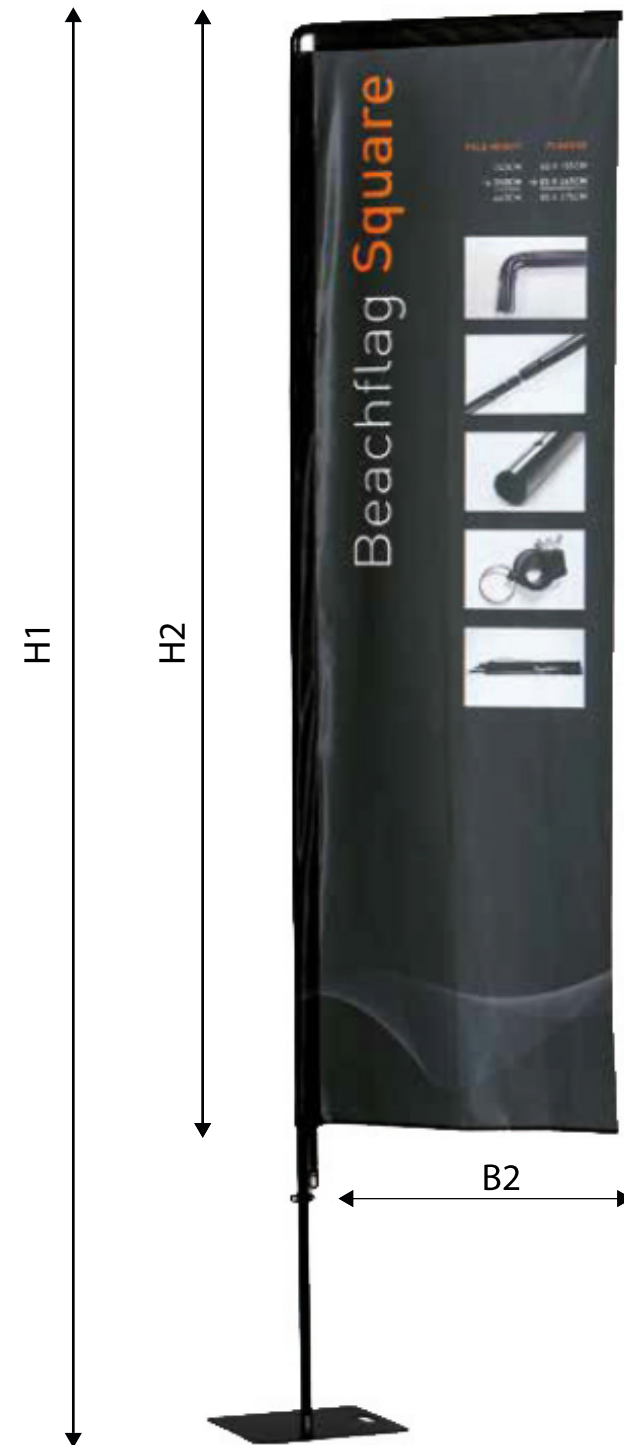

Beachflag Square 350

85 x 265 cm

Datenanlage: 97 x 277 cm

H1: 350 cm
H2: 265 cm
B2: 85 cm

Die Skizze ist nicht maßstabsgetreu. Zur Datenanlage bitte 1:10 Vorlage auf der nächsten Seite verwenden.
Alle Schriften müssen in Kurven umgewandelt werden. Entfernen Sie nach Erstellung Ihrer Daten alle Hilfslinien und Konturen.

A large rectangular frame with an orange border. Inside this frame, there is a dashed green border that defines a central writing area. The dashed green border consists of short horizontal and vertical segments. The area between the orange and green borders is empty, intended for text or drawings.