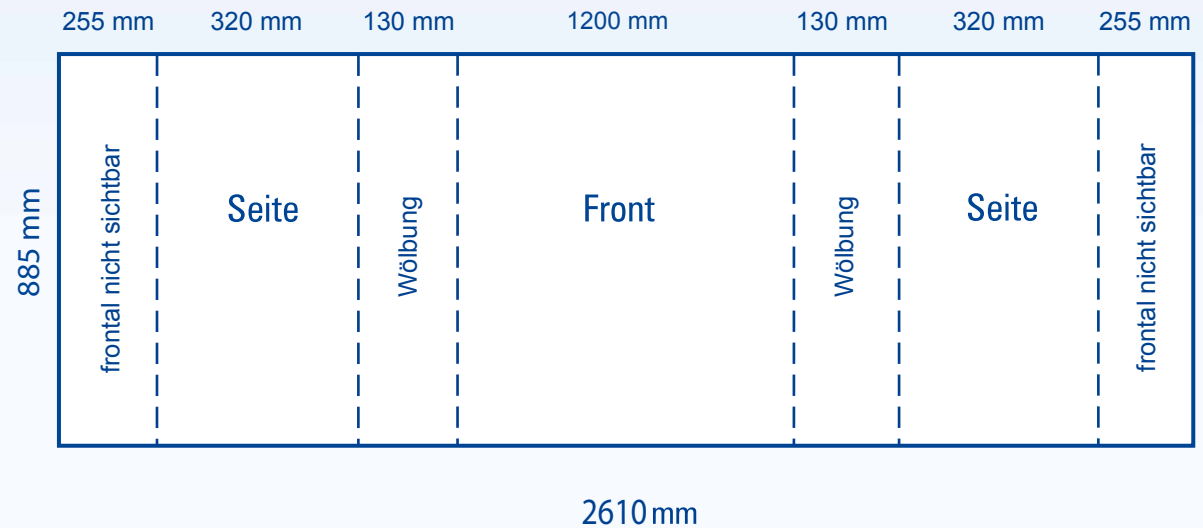

# Countertheke Gross 140

\*Anlagemaß: 2360x885mm

# Countertheke Gross 160

\*Anlagemaß: 2610x885mm