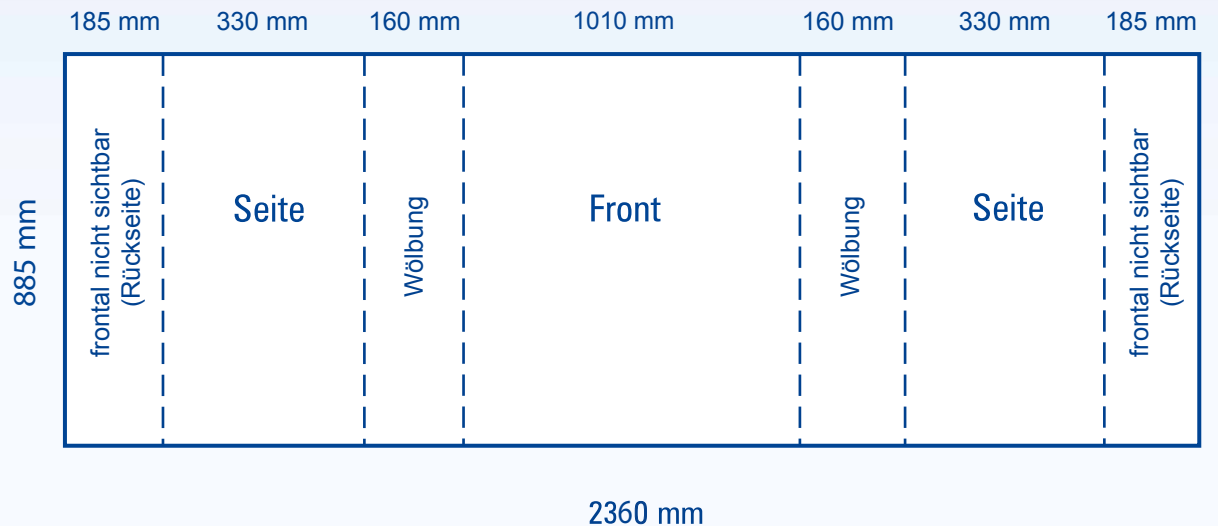

# Countertheke Gross 140

\*Anlagemaß: 2360x885mm

# Countertheke Gross 160

\*Anlagemaß: 2610x885mm