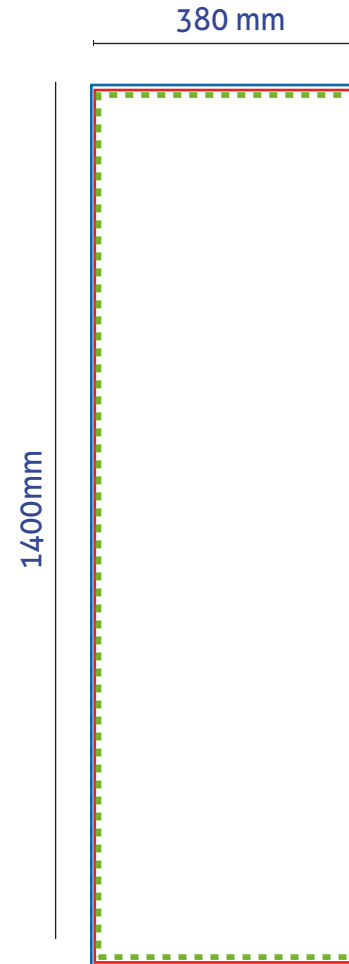

# Quickmagnet beidseitig

380 x 1400mm  
(beidseitig)

— Datenanlage  
1x Vorderseite  
(380 x 1400mm)

— Datenanlage  
1x Rückseite  
(380 x 1400mm)

- - - Sicherheitsbereich  
Schriften und Logos  
innerhalb der grünen  
gestrichelten Linie  
anlegen

# Quickmagnet beidseitig

380 x 1600mm  
(beidseitig)

— Datenanlage  
1x Vorderseite  
(380 x 1600mm)

— Datenanlage  
1x Rückseite  
(380 x 1600mm)

- - - Sicherheitsbereich  
Schriften und Logos  
innerhalb der grünen  
gestrichelten Linie  
anlegen

# Quickmagnet beidseitig

580 x 1400mm  
(beidseitig)

GROSSBILDLÖSUNGEN

— Datenanlage  
1x Vorderseite  
(580 x 1400mm)

— Datenanlage  
1x Rückseite  
(580 x 1400mm)

- - - Sicherheitsbereich  
Schriften und Logos  
innerhalb der grünen  
gestrichelten Linie  
anlegen

# Quickmagnet beidseitig

580 x 1600mm  
(beidseitig)

GROSSBILDLÖSUNGEN

— Datenanlage  
1x Vorderseite  
(580 x 1600mm)

— Datenanlage  
1x Rückseite  
(580 x 1600mm)

- - - Sicherheitsbereich  
Schriften und Logos  
innerhalb der grünen  
gestrichelten Linie  
anlegen