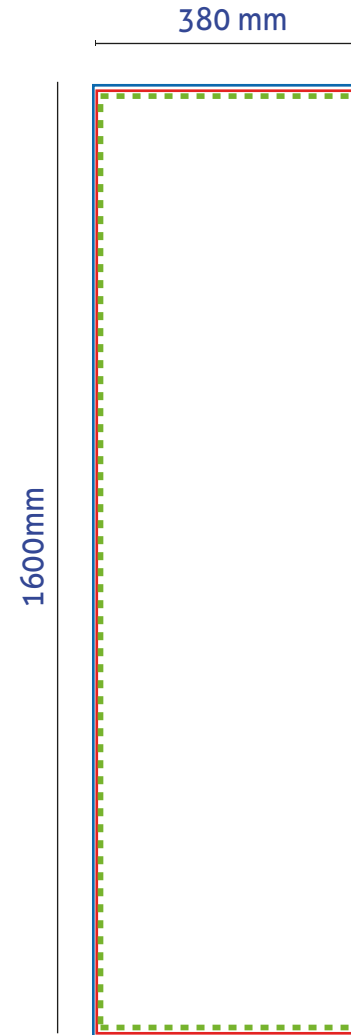

# Quickmagnet beidseitig

380 x 1400mm  
(beidseitig)

— Datenanlage  
1x Vorderseite  
(380 x 1400mm)

— Datenanlage  
1x Rückseite  
(380 x 1400mm)

- - - Sicherheitsbereich  
Schriften und Logos  
innerhalb der grünen  
gestrichelten Linie  
anlegen

# Quickmagnet beidseitig

380 x 1600mm  
(beidseitig)

— Datenanlage  
1x Vorderseite  
(380 x 1600mm)

— Datenanlage  
1x Rückseite  
(380 x 1600mm)

- - - Sicherheitsbereich  
Schriften und Logos  
innerhalb der grünen  
gestrichelten Linie  
anlegen

# Quickmagnet beidseitig

580 x 1400mm  
(beidseitig)

GROSSBILDLÖSUNGEN

— Datenanlage  
1x Vorderseite  
(580 x 1400mm)

— Datenanlage  
1x Rückseite  
(580 x 1400mm)

- - - Sicherheitsbereich  
Schriften und Logos  
innerhalb der grünen  
gestrichelten Linie  
anlegen

# Quickmagnet beidseitig

580 x 1600mm  
(beidseitig)

GROSSBILDLÖSUNGEN

— Datenanlage  
1x Vorderseite  
(580 x 1600mm)

— Datenanlage  
1x Rückseite  
(580 x 1600mm)

- - - Sicherheitsbereich  
Schriften und Logos  
innerhalb der grünen  
gestrichelten Linie  
anlegen