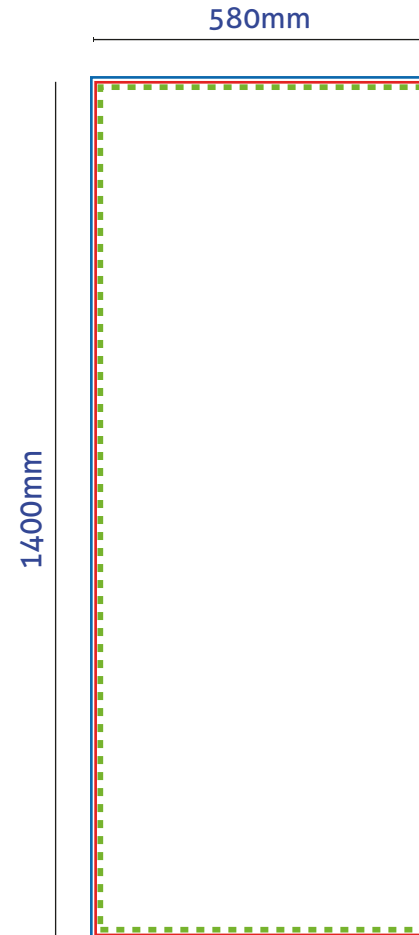

# Quickmagnet beidseitig

380 x 1400mm  
(beidseitig)

— Datenanlage  
1x Vorderseite  
(380 x 1400mm)

— Datenanlage  
1x Rückseite  
(380 x 1400mm)

- - - Sicherheitsbereich  
Schriften und Logos  
innerhalb der grünen  
gestrichelten Linie  
anlegen

# Quickmagnet beidseitig

380 x 1600mm  
(beidseitig)

— Datenanlage  
1x Vorderseite  
(380 x 1600mm)

— Datenanlage  
1x Rückseite  
(380 x 1600mm)

- - - Sicherheitsbereich  
Schriften und Logos  
innerhalb der grünen  
gestrichelten Linie  
anlegen

# Quickmagnet beidseitig

580 x 1400mm  
(beidseitig)

GROSSBILDLÖSUNGEN

— Datenanlage  
1x Vorderseite  
(580 x 1400mm)

— Datenanlage  
1x Rückseite  
(580 x 1400mm)

- - - Sicherheitsbereich  
Schriften und Logos  
innerhalb der grünen  
gestrichelten Linie  
anlegen

# Quickmagnet beidseitig

580 x 1600mm  
(beidseitig)

GROSSBILDLÖSUNGEN

— Datenanlage  
1x Vorderseite  
(580 x 1600mm)

— Datenanlage  
1x Rückseite  
(580 x 1600mm)

- - - Sicherheitsbereich  
Schriften und Logos  
innerhalb der grünen  
gestrichelten Linie  
anlegen