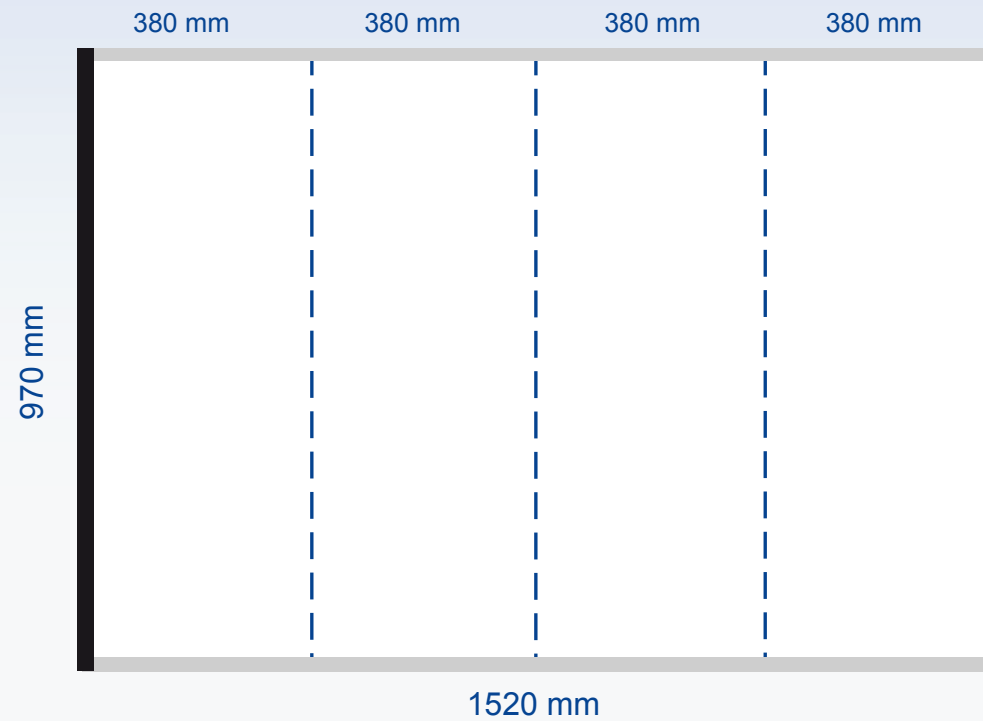

# Maxxi Desk

Anlagemaß: 1520 x 970 mm