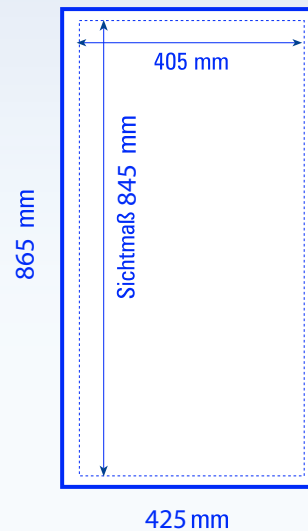

## Dreieckstheke

Wir benötigen von Ihnen die Daten auf das Anlagemaß (außenstehend!) angelegt. Später werden umlaufend ca. 1cm vom Rahmen verdeckt nicht mehr sichtbar sein. Schriften und Logos empfehlen wir mit mindestens 5cm Abstand vom Sichtmaß zu plazieren. Die Anlage bitte mit 100dpi als .pdf oder .tif gespeichert.