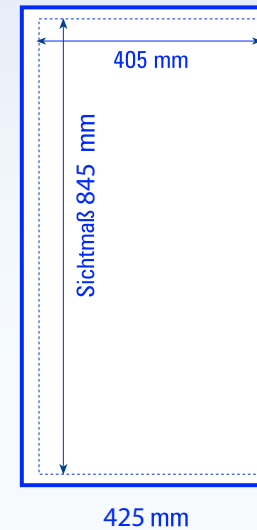

## Dreieckstheke

Wir benötigen von Ihnen die Daten auf das Anlagemaß (außenstehend!) angelegt. Später werden umlaufend ca. 1cm vom Rahmen verdeckt nicht mehr sichtbar sein. Schriften und Logos empfehlen wir mit mindestens 5cm Abstand vom Sichtmaß zu plazieren. Die Anlage bitte mit 100dpi als .pdf oder .tif gespeichert.