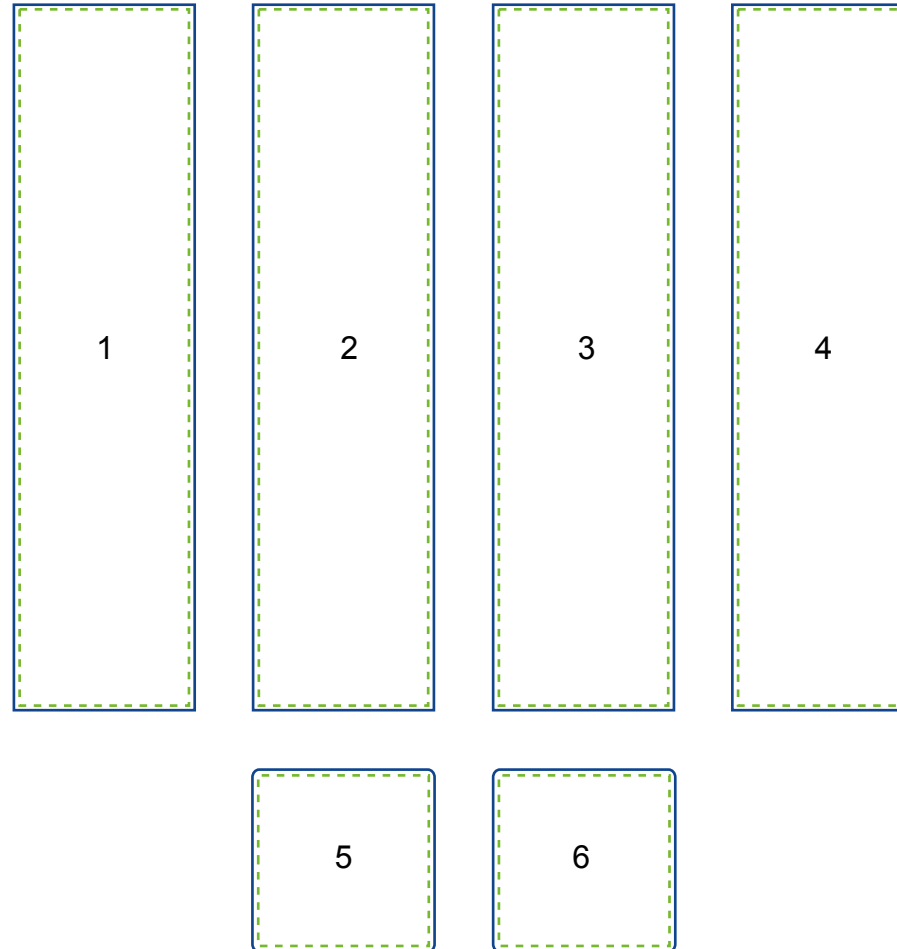

Druckdatenerstellung  
*Evolution Messesaule Square 61x243,8*

GROSSBILDLÖSUNGEN

— Datenanlage 1-4  
630 x 2458mm

— Datenanlage 5, 6  
630 x 630mm

----- **Sicherer Bereich**  
Schriften und Logos  
innerhalb der grünen  
gestrichelten Linie  
anlegen

Die Skizze ist nicht maßstabsgetreu. Zur Datenanlage bitte die Vorlage auf den nächsten Seiten verwenden.  
Alle Schriften müssen in Kurven umgewandelt werden.  
Entfernen Sie nach Erstellung Ihrer Daten alle Hilfslinien und Konturen.

1

2

3

4

5

6