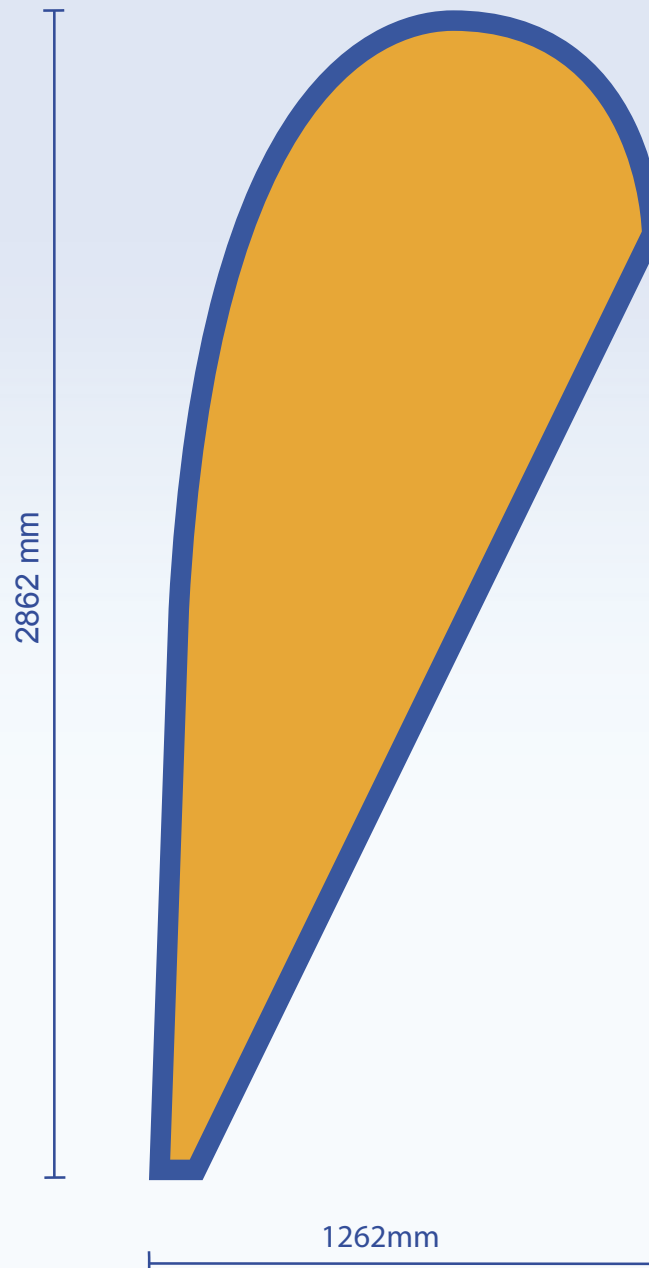

Beach Flag

Outdoor Fahne Small
Gestaltungsraster, 1055 x 2310 mm

Anlage bis einschließlich dem Saumbereich

Farbliche Markierungen/Flächen dienen lediglich zur Hilfe

Der Saumbereich wird mit einem Besatzband versehen, das optional in Weiß oder Schwarz aufgenäht wird.

Saumbereich

Nicht Sichtbarer Bereich

Motivbereich

Sichtbarer Bereich

Beach Flag

Outdoor Fahne Middle
Gestaltungsraster, 1262 x 2862 mm

Anlage bis einschließlich dem Saumbereich

Farbliche Markierungen/Flächen dienen lediglich zur Hilfe

Der Saumbereich wird mit einem Besatzband versehen, das optional in Weiß oder Schwarz aufgenäht wird.

Saumbereich

Nicht Sichtbarer Bereich

Motivbereich

Sichtbarer Bereich

Beach Flag

Outdoor Fahne Big
Gestaltungsraster, 1567 x 3559 mm

Nicht Sichtbarer Bereich

Motivbereich

Sichtbarer Bereich