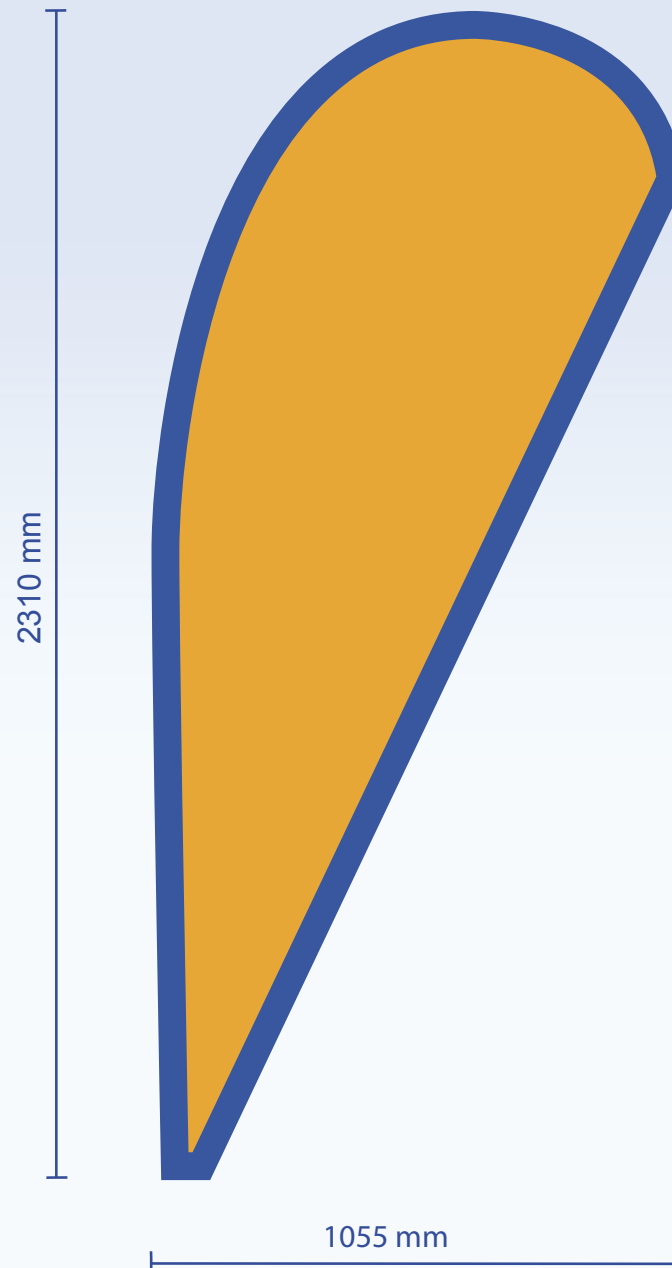

Beach Flag

Outdoor Fahne Small
Gestaltungsraster, 1055 x 2310 mm

Anlage bis einschließlich dem Saumbereich

Farbliche Markierungen/Flächen dienen lediglich zur Hilfe

Der Saumbereich wird mit einem Besatzband versehen, das optional in Weiß oder Schwarz aufgenäht wird.

Saumbereich

Nicht Sichtbarer Bereich

Motivbereich

Sichtbarer Bereich

Beach Flag

Outdoor Fahne Middle
Gestaltungsraster, 1262 x 2862 mm

Anlage bis einschließlich dem Saumbereich

Farbliche Markierungen/Flächen dienen lediglich zur Hilfe

Der Saumbereich wird mit einem Besatzband versehen, das optional in Weiß oder Schwarz aufgenäht wird.

Saumbereich

Nicht Sichtbarer Bereich

Motivbereich

Sichtbarer Bereich

Beach Flag

Outdoor Fahne Big
Gestaltungsraster, 1567 x 3559 mm

Nicht Sichtbarer Bereich

Motivbereich

Sichtbarer Bereich