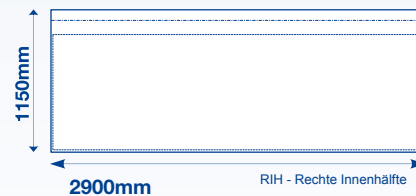

GROSSBILDLÖSUNGEN

Legende

— Flächenkante - - - - Nahtlinie

[display] hersteller

www.displayhersteller.de

Maxxi Tent

Gestaltungsraster, 3 x 4,5 m Innere Wandhälften

GROSSBILDLÖSUNGEN

Legende

— Flächenkante

· · · · Nahtlinie

- - - - Oberes Ende der Wandhälfte

[display] hersteller

www.displayhersteller.de

Maxxi Tent

Gestaltungsraster, 3 x 4,5 m Äußere Wandhälften