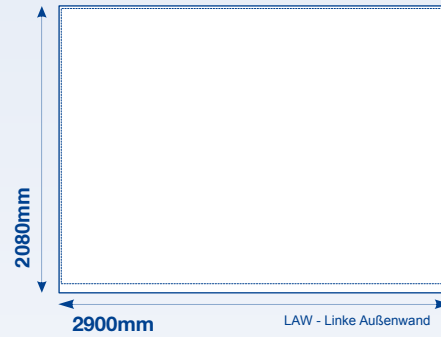

Maxxi Tent

Gestaltungsraster, 3 x 4,5 m Dachflächen

GROSSBILDLÖSUNGEN

Legende

- Flächenkante
- Nahtlinie
- Dach/Vaulant Trennungslinie

www.displayhersteller.de

Maxxi Tent

Gestaltungsraster, 3 x 4,5 m Wand-Innenflächen

m a x x i
p r i n t

GROSSBILDLÖSUNGEN

Legende

— Flächenkante - - - - Nahtlinie

[display] hersteller

www.displayhersteller.de

Maxxi Tent

Gestaltungsraster, 3 x 4,5 m Wand-Außenflächen

GROSSBILDLÖSUNGEN

Legende

— Flächenkante - - - - Nahtlinie

[display] hersteller

www.displayhersteller.de

Maxxi Tent

Gestaltungsraster, 3 x 4,5 m Innere Wandhälften

GROSSBILDLÖSUNGEN

Legende

— Flächenkante

· · · · Nahtlinie

- - - - Oberes Ende der Wandhälfte

[display] hersteller

www.displayhersteller.de

Maxxi Tent

Gestaltungsraster, 3 x 4,5 m Äußere Wandhälften