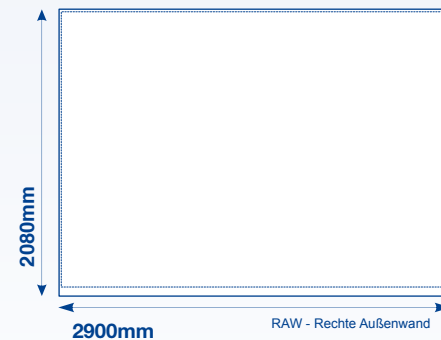

Maxxi Tent

Gestaltungsraster, 3 x 4,5 m Dachflächen

GROSSBILDLÖSUNGEN

Legende

- Flächenkante
- Nahtlinie
- Dach/Vaulant Trennungslinie

www.displayhersteller.de

Maxxi Tent

Gestaltungsraster, 3 x 4,5 m Wand-Innenflächen

m a x x i
p r i n t

GROSSBILDLÖSUNGEN

Legende

— Flächenkante - - - - Nahtlinie

[display] hersteller

www.displayhersteller.de

Maxxi Tent

Gestaltungsraster, 3 x 4,5 m Wand-Außenflächen

GROSSBILDLÖSUNGEN

Legende

— Flächenkante - - - - Nahtlinie

[display] hersteller

www.displayhersteller.de

Maxxi Tent

Gestaltungsraster, 3 x 4,5 m Innere Wandhälften

GROSSBILDLÖSUNGEN

Legende

— Flächenkante

· · · · Nahtlinie

- - - - Oberes Ende der Wandhälfte

[display] hersteller

www.displayhersteller.de

Maxxi Tent

Gestaltungsraster, 3 x 4,5 m Äußere Wandhälften