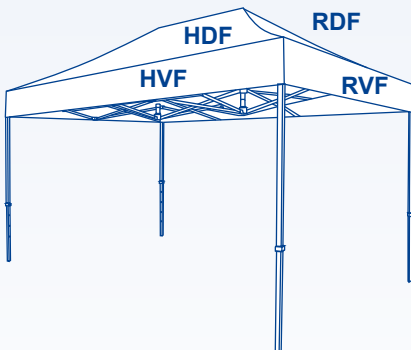

Maxxi Tent

Gestaltungsraster, 3 x 4,5 m Dachflächen

GROSSBILDLÖSUNGEN

Legende

- Flächenkante
- Nahtlinie
- Dach/Vaulant Trennungslinie

www.displayhersteller.de

Maxxi Tent

Gestaltungsraster, 3 x 4,5 m Wand-Innenflächen

m a x x i
p r i n t

GROSSBILDLÖSUNGEN

Legende

— Flächenkante - - - - Nahtlinie

[display] hersteller

www.displayhersteller.de

Maxxi Tent

Gestaltungsraster, 3 x 4,5 m Wand-Außenflächen

GROSSBILDLÖSUNGEN

Legende

— Flächenkante - - - - Nahtlinie

[display] hersteller

www.displayhersteller.de

Maxxi Tent

Gestaltungsraster, 3 x 4,5 m Innere Wandhälften

GROSSBILDLÖSUNGEN

Legende

— Flächenkante

· · · · Nahtlinie

- - - - Oberes Ende der Wandhälfte

[display] hersteller

www.displayhersteller.de

Maxxi Tent

Gestaltungsraster, 3 x 4,5 m Äußere Wandhälften