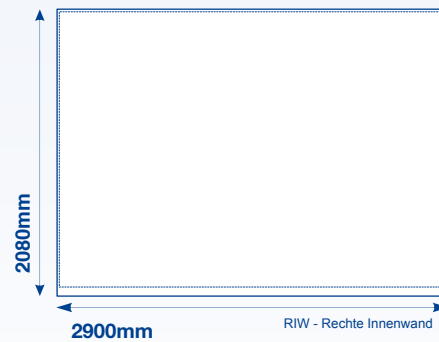

Maxxi Tent

Gestaltungsraster, 3 x 4,5 m Dachflächen

GROSSBILDLÖSUNGEN

Legende

- Flächenkante
- Nahtlinie
- Dach/Vaulant Trennungslinie

www.displayhersteller.de

Maxxi Tent

Gestaltungsraster, 3 x 4,5 m Wand-Innenflächen

m a x x i
p r i n t

GROSSBILDLÖSUNGEN

Legende

— Flächenkante - - - - Nahtlinie

[display] hersteller

www.displayhersteller.de

Maxxi Tent

Gestaltungsraster, 3 x 4,5 m Wand-Außenflächen

GROSSBILDLÖSUNGEN

Legende

— Flächenkante - - - - Nahtlinie

[display] hersteller

www.displayhersteller.de

Maxxi Tent

Gestaltungsraster, 3 x 4,5 m Innere Wandhälften

GROSSBILDLÖSUNGEN