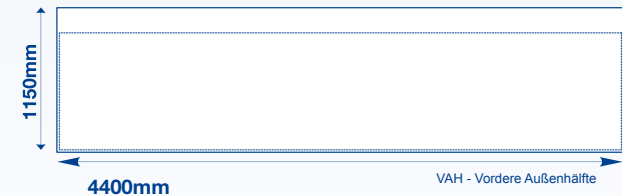

Legende

— Flächenkante

· · · · Nahtlinie

- - - - Oberes Ende der Wandhälfte

[display] hersteller

www.displayhersteller.de

Maxxi Tent

Gestaltungsraster, 3 x 4,5 m Äußere Wandhälften

GROSSBILDLÖSUNGEN

Legende

— Flächenkante

- - - Nahtlinie

- · - · Oberes Ende der Wandhälfte

[display] hersteller

www.displayhersteller.de