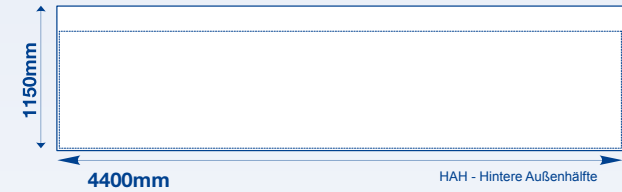

GROSSBILDLÖSUNGEN

Legende

— Flächenkante - - - - Nahtlinie

[display] hersteller

www.displayhersteller.de

Maxxi Tent

Gestaltungsraster, 3 x 4,5 m Innere Wandhälften

GROSSBILDLÖSUNGEN

Legende

— Flächenkante

· · · · Nahtlinie

- - - - Oberes Ende der Wandhälfte

[display] hersteller

www.displayhersteller.de

Maxxi Tent

Gestaltungsraster, 3 x 4,5 m Äußere Wandhälften

GROSSBILDLÖSUNGEN

Legende

— Flächenkante

- - - Nahtlinie

- · - · Oberes Ende der Wandhälfte

[display] hersteller

www.displayhersteller.de