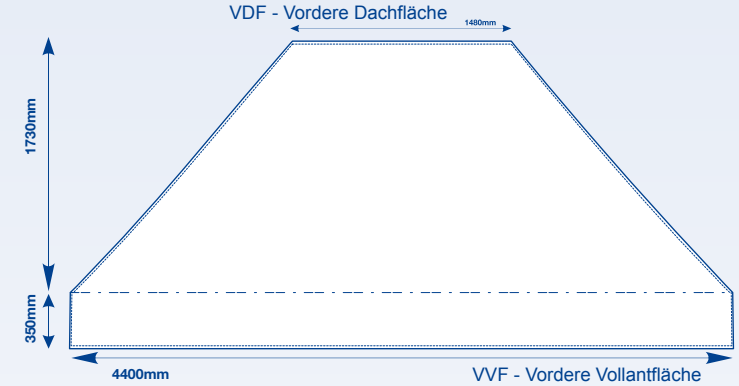

Maxxi Tent

Gestaltungsraster, 3 x 4,5 m Dachflächen

GROSSBILDLÖSUNGEN

Legende

- Flächenkante
- Nahtlinie
- Dach/Vaulant Trennungslinie

www.displayhersteller.de

Maxxi Tent

Gestaltungsraster, 3 x 4,5 m Wand-Innenflächen

m a x x i
p r i n t

GROSSBILDLÖSUNGEN

Legende

— Flächenkante - - - - Nahtlinie

[display] hersteller

www.displayhersteller.de

Maxxi Tent

Gestaltungsraster, 3 x 4,5 m Wand-Außenflächen

GROSSBILDLÖSUNGEN

Legende

— Flächenkante - - - - Nahtlinie

[display] hersteller

www.displayhersteller.de

Maxxi Tent

Gestaltungsraster, 3 x 4,5 m Innere Wandhälften

GROSSBILDLÖSUNGEN

Legende

— Flächenkante

· · · · Nahtlinie

- - - - Oberes Ende der Wandhälfte

[display] hersteller

www.displayhersteller.de

Maxxi Tent

Gestaltungsraster, 3 x 4,5 m Äußere Wandhälften