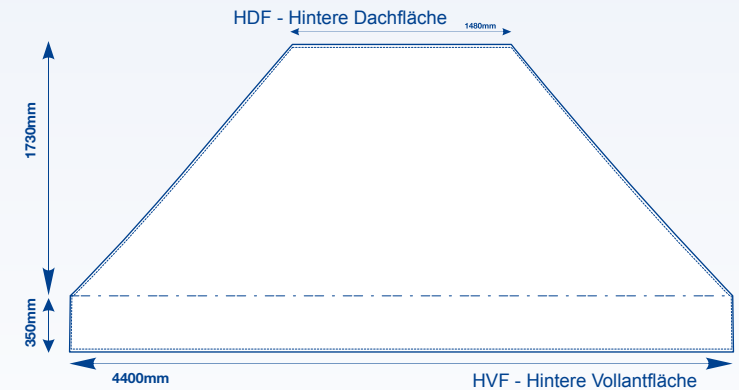

Maxxi Tent

Gestaltungsraster, 3 x 4,5 m Dachflächen

GROSSBILDLÖSUNGEN

Legende

- Flächenkante
- Nahtlinie
- Dach/Vaulant Trennungslinie

www.displayhersteller.de

Maxxi Tent

Gestaltungsraster, 3 x 4,5 m Wand-Innenflächen

m a x x i
p r i n t

GROSSBILDLÖSUNGEN

Legende

— Flächenkante - - - - Nahtlinie

[display] hersteller

www.displayhersteller.de

Maxxi Tent

Gestaltungsraster, 3 x 4,5 m Wand-Außenflächen

GROSSBILDLÖSUNGEN

Legende

— Flächenkante - - - - Nahtlinie

[display] hersteller

www.displayhersteller.de

Maxxi Tent

Gestaltungsraster, 3 x 4,5 m Innere Wandhälften

GROSSBILDLÖSUNGEN

Legende

— Flächenkante

· · · · Nahtlinie

- - - - Oberes Ende der Wandhälfte

[display] hersteller

www.displayhersteller.de

Maxxi Tent

Gestaltungsraster, 3 x 4,5 m Äußere Wandhälften