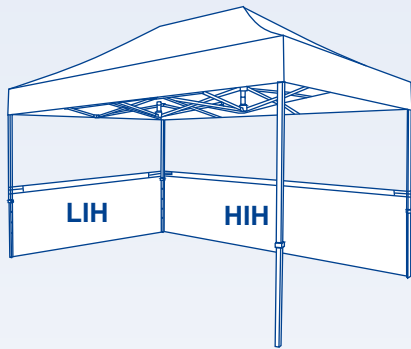

Maxxi Tent

Gestaltungsraster, 3 x 4,5 m Dachflächen

GROSSBILDLÖSUNGEN

Legende

- Flächenkante
- Nahtlinie
- Dach/Vaulant Trennungslinie

www.displayhersteller.de

Maxxi Tent

Gestaltungsraster, 3 x 4,5 m Wand-Innenflächen

m a x x i
p r i n t

GROSSBILDLÖSUNGEN

Legende

— Flächenkante - - - - Nahtlinie

[display] hersteller

www.displayhersteller.de

Maxxi Tent

Gestaltungsraster, 3 x 4,5 m Wand-Außenflächen

GROSSBILDLÖSUNGEN

Legende

— Flächenkante - - - - Nahtlinie

[display] hersteller

www.displayhersteller.de

Maxxi Tent

Gestaltungsraster, 3 x 4,5 m Innere Wandhälften

GROSSBILDLÖSUNGEN

Legende

— Flächenkante

· · · · Nahtlinie

- - - - Oberes Ende der Wandhälfte

[display] hersteller

www.displayhersteller.de

Maxxi Tent

Gestaltungsraster, 3 x 4,5 m Äußere Wandhälften