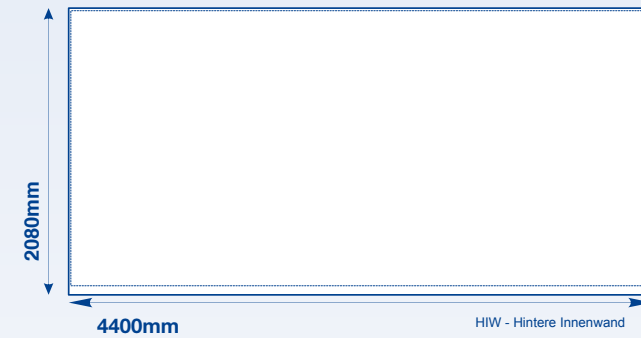

Maxxi Tent

Gestaltungsraster, 3 x 4,5 m Dachflächen

GROSSBILDLÖSUNGEN

Legende

- Flächenkante
- Nahtlinie
- Dach/Vaulant Trennungslinie

www.displayhersteller.de

Maxxi Tent

Gestaltungsraster, 3 x 4,5 m Wand-Innenflächen

m a x x i
p r i n t

GROSSBILDLÖSUNGEN

Legende

— Flächenkante - - - - Nahtlinie

[display] hersteller

www.displayhersteller.de

Maxxi Tent

Gestaltungsraster, 3 x 4,5 m Wand-Außenflächen

GROSSBILDLÖSUNGEN

Legende

— Flächenkante - - - - Nahtlinie

[display] hersteller

www.displayhersteller.de

Maxxi Tent

Gestaltungsraster, 3 x 4,5 m Innere Wandhälften

GROSSBILDLÖSUNGEN