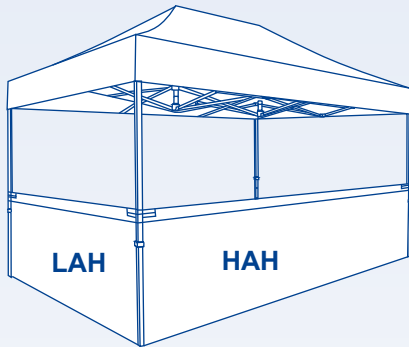

Maxxi Tent

Gestaltungsraster, 3 x 4,5 m Dachflächen

GROSSBILDLÖSUNGEN

Legende

- Flächenkante
- Nahtlinie
- Dach/Vaulant Trennungslinie

www.displayhersteller.de

Maxxi Tent

Gestaltungsraster, 3 x 4,5 m Wand-Innenflächen

GROSSBILDLÖSUNGEN

Legende

— Flächenkante - - - - Nahtlinie

[display] hersteller

www.displayhersteller.de

Maxxi Tent

Gestaltungsraster, 3 x 4,5 m Innere Wandhälften

GROSSBILDLÖSUNGEN

Legende

— Flächenkante

· · · · Nahtlinie

- - - - Oberes Ende der Wandhälfte

[display] hersteller

www.displayhersteller.de

Maxxi Tent

Gestaltungsraster, 3 x 4,5 m Äußere Wandhälften

GROSSBILDLÖSUNGEN

Legende

— Flächenkante

- - - Nahtlinie

- · - · Oberes Ende der Wandhälfte

[display] hersteller

www.displayhersteller.de