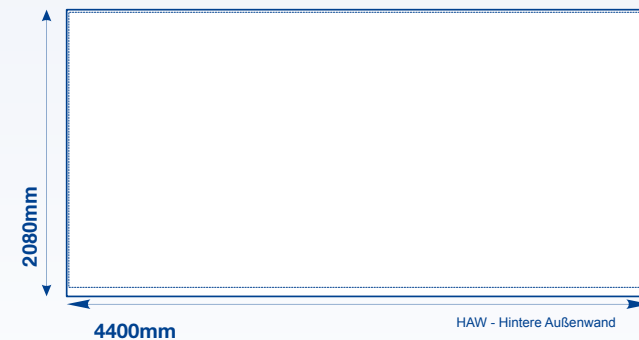

Maxxi Tent

Gestaltungsraster, 3 x 4,5 m Dachflächen

GROSSBILDLÖSUNGEN

Legende

- Flächenkante
- Nahtlinie
- Dach/Vaulant Trennungslinie

www.displayhersteller.de

Maxxi Tent

Gestaltungsraster, 3 x 4,5 m Wand-Innenflächen

m a x x i
p r i n t

GROSSBILDLÖSUNGEN

Legende

— Flächenkante - - - - Nahtlinie

[display] hersteller

www.displayhersteller.de

Maxxi Tent

Gestaltungsraster, 3 x 4,5 m Wand-Außenflächen

GROSSBILDLÖSUNGEN

Legende

— Flächenkante - - - - Nahtlinie

[display] hersteller

www.displayhersteller.de

Maxxi Tent

Gestaltungsraster, 3 x 4,5 m Innere Wandhälften

GROSSBILDLÖSUNGEN

Legende

— Flächenkante

· · · · Nahtlinie

- - - - Oberes Ende der Wandhälfte

[display] hersteller

www.displayhersteller.de

Maxxi Tent

Gestaltungsraster, 3 x 4,5 m Äußere Wandhälften