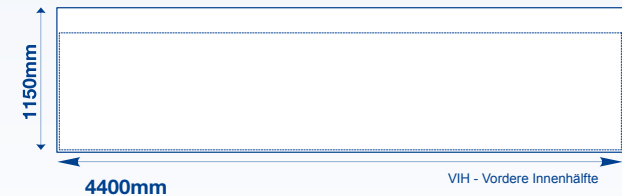

GROSSBILDLÖSUNGEN

Legende

— Flächenkante - - - - Nahtlinie

[display] hersteller

www.displayhersteller.de

Maxxi Tent

Gestaltungsraster, 3 x 4,5 m Innere Wandhälften

GROSSBILDLÖSUNGEN

Legende

— Flächenkante

· · · · Nahtlinie

- - - - Oberes Ende der Wandhälfte

[display] hersteller

www.displayhersteller.de

Maxxi Tent

Gestaltungsraster, 3 x 4,5 m Äußere Wandhälften