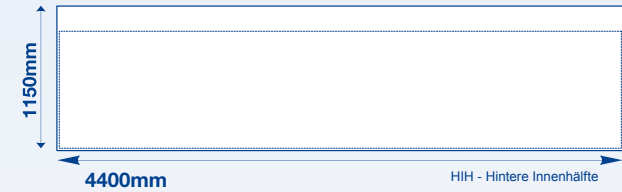

Maxxi Tent

Gestaltungsraster, 3 x 4,5 m Dachflächen

GROSSBILDLÖSUNGEN

Legende

- Flächenkante
- Nahtlinie
- Dach/Vaulant Trennungslinie

www.displayhersteller.de

Maxxi Tent

Gestaltungsraster, 3 x 4,5 m Wand-Innenflächen

GROSSBILDLÖSUNGEN

Legende

— Flächenkante - - - - Nahtlinie

[display] hersteller

www.displayhersteller.de

Maxxi Tent

Gestaltungsraster, 3 x 4,5 m Innere Wandhälften

GROSSBILDLÖSUNGEN

Legende

— Flächenkante

· · · · Nahtlinie

- - - - Oberes Ende der Wandhälfte

[display] hersteller

www.displayhersteller.de

Maxxi Tent

Gestaltungsraster, 3 x 4,5 m Äußere Wandhälften