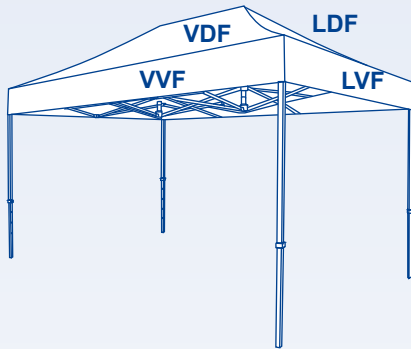

Maxxi Tent

Gestaltungsraster, 3 x 4,5 m Dachflächen

GROSSBILDLÖSUNGEN

Legende

- Flächenkante
- Nahtlinie
- Dach/Vaulant Trennungslinie

www.displayhersteller.de

Maxxi Tent

Gestaltungsraster, 3 x 4,5 m Wand-Innenflächen

m a x x i
p r i n t

GROSSBILDLÖSUNGEN

Legende

— Flächenkante - - - - Nahtlinie

[display] hersteller

www.displayhersteller.de

Maxxi Tent

Gestaltungsraster, 3 x 4,5 m Wand-Außenflächen

GROSSBILDLÖSUNGEN

Legende

— Flächenkante - - - - Nahtlinie

[display] hersteller

www.displayhersteller.de

Maxxi Tent

Gestaltungsraster, 3 x 4,5 m Innere Wandhälften

GROSSBILDLÖSUNGEN

Legende

— Flächenkante

· · · · Nahtlinie

- - - - Oberes Ende der Wandhälfte

[display] hersteller

www.displayhersteller.de

Maxxi Tent

Gestaltungsraster, 3 x 4,5 m Äußere Wandhälften