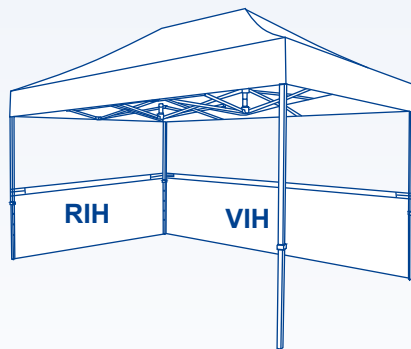

Maxxi Tent

Gestaltungsraster, 3 x 4,5 m Dachflächen

GROSSBILDLÖSUNGEN

Legende

- Flächenkante
- Nahtlinie
- Dach/Vaulant Trennungslinie

www.displayhersteller.de

Maxxi Tent

Gestaltungsraster, 3 x 4,5 m Wand-Innenflächen

m a x x i
p r i n t

GROSSBILDLÖSUNGEN

Legende

— Flächenkante - - - - Nahtlinie

[display] hersteller

www.displayhersteller.de

Maxxi Tent

Gestaltungsraster, 3 x 4,5 m Wand-Außenflächen

GROSSBILDLÖSUNGEN

Legende

— Flächenkante - - - - Nahtlinie

[display] hersteller

www.displayhersteller.de

Maxxi Tent

Gestaltungsraster, 3 x 4,5 m Innere Wandhälften

GROSSBILDLÖSUNGEN

Legende

— Flächenkante

· · · · Nahtlinie

- - - - Oberes Ende der Wandhälfte

[display] hersteller

www.displayhersteller.de

Maxxi Tent

Gestaltungsraster, 3 x 4,5 m Äußere Wandhälften