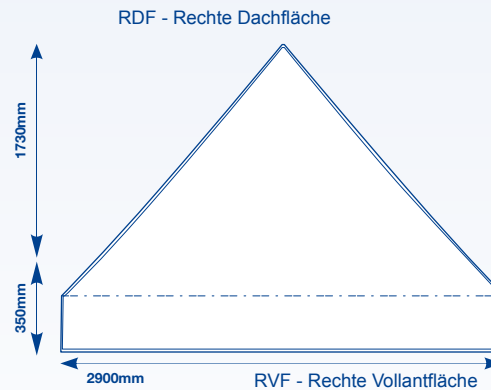

Maxxi Tent

Gestaltungsraster, 3 x 4,5 m Dachflächen

GROSSBILDLÖSUNGEN

Legende

- Flächenkante
- Nahtlinie
- Dach/Vaulant Trennungslinie

www.displayhersteller.de

Maxxi Tent

Gestaltungsraster, 3 x 4,5 m Wand-Innenflächen

m a x x i
p r i n t

GROSSBILDLÖSUNGEN

Legende

— Flächenkante - - - - Nahtlinie

[display] hersteller

www.displayhersteller.de

Maxxi Tent

Gestaltungsraster, 3 x 4,5 m Wand-Außenflächen

GROSSBILDLÖSUNGEN

Legende

— Flächenkante - - - - Nahtlinie

[display] hersteller

www.displayhersteller.de

Maxxi Tent

Gestaltungsraster, 3 x 4,5 m Innere Wandhälften

GROSSBILDLÖSUNGEN

Legende

— Flächenkante

· · · · Nahtlinie

- - - - Oberes Ende der Wandhälfte

[display] hersteller

www.displayhersteller.de

Maxxi Tent

Gestaltungsraster, 3 x 4,5 m Äußere Wandhälften