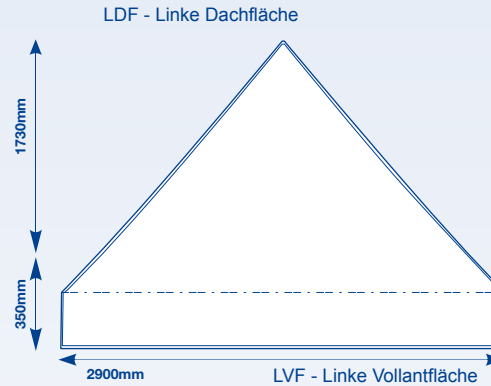

Maxxi Tent

Gestaltungsraster, 3 x 4,5 m Dachflächen

GROSSBILDLÖSUNGEN

Legende

- Flächenkante
- Nahtlinie
- Dach/Vaulant Trennungslinie

www.displayhersteller.de

Maxxi Tent

Gestaltungsraster, 3 x 4,5 m Wand-Innenflächen

m a x x i
p r i n t

GROSSBILDLÖSUNGEN

Legende

— Flächenkante - - - - Nahtlinie

[display] hersteller

www.displayhersteller.de

Maxxi Tent

Gestaltungsraster, 3 x 4,5 m Wand-Außenflächen

GROSSBILDLÖSUNGEN

Legende

— Flächenkante - - - - Nahtlinie

[display] hersteller

www.displayhersteller.de

Maxxi Tent

Gestaltungsraster, 3 x 4,5 m Innere Wandhälften

GROSSBILDLÖSUNGEN

Legende

— Flächenkante

· · · · Nahtlinie

- - - - Oberes Ende der Wandhälfte

[display] hersteller

www.displayhersteller.de

Maxxi Tent

Gestaltungsraster, 3 x 4,5 m Äußere Wandhälften