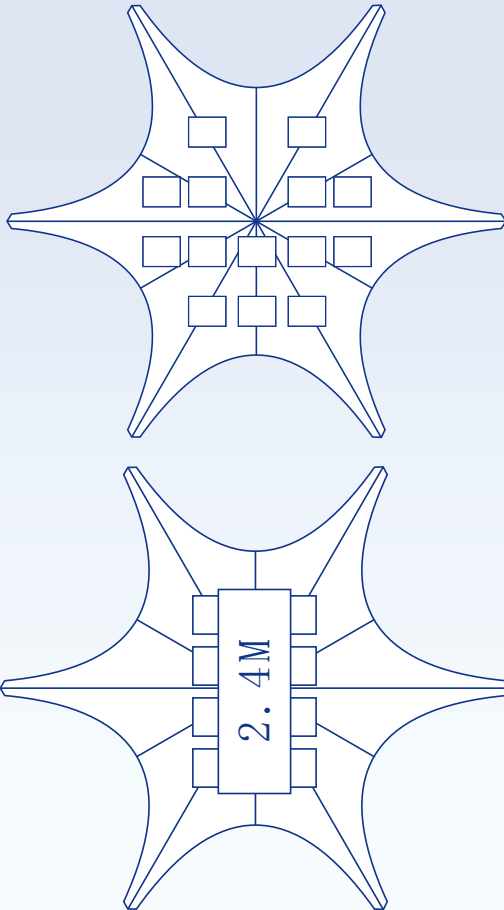

Star Tent

Spezifikationen 6x5m

Bestuhlungsplan

Abmessungen

Lieferumfang

- 2 142 cm Aluminiumstangen
- 1 145 cm Teleskopstange mit Kurbel
- 1 109 cm Aluminiumstange mit Aufsatz
- 1 109cm Aluminiumfußstange
- 1 420D Polyester Oxford Top
- 3 Tragetasche
- 6 Stahlheringe
- 1 Zentrale Stangenplatte
- 1 Maßband
- 1 Stake Puller
- 1 Hilfsstange

Farben

Weiss
Schwarz
Rot
Grün
Gelb
Blau
Digital-
bedruckt

Verpackungsabmessungen

Text:	Gewicht:	Verpackungsmaß:
Gestell	26kg	150x28x18 cm
Zeltdach	18kg	50x40x30 cm

Star Tent

6x5m

GROSSBILDLÖSUNGEN

Anlagegröße 1:10