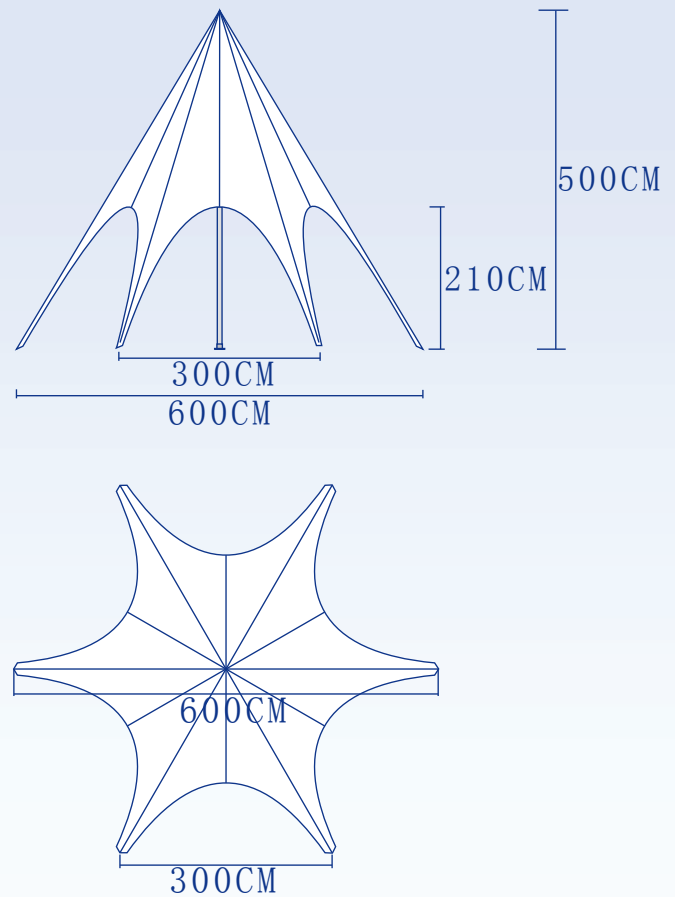

Star Tent

Spezifikationen 6x5m

Bestuhlungsplan

Abmessungen

Lieferumfang

- 2 142 cm Aluminiumstangen
- 1 145 cm Teleskopstange mit Kurbel
- 1 109 cm Aluminiumstange mit Aufsatz
- 1 109cm Aluminiumfußstange
- 1 420D Polyester Oxford Top
- 3 Tragetasche
- 6 Stahlheringe
- 1 Zentrale Stangenplatte
- 1 Maßband
- 1 Stake Puller
- 1 Hilfsstange

Farben

Weiss
Schwarz
Rot
Grün
Gelb
Blau
Digital-
bedruckt

Verpackungsabmessungen

Text:	Gewicht:	Verpackungsmaß:
Gestell	26kg	150x28x18 cm
Zeltdach	18kg	50x40x30 cm

Star Tent

6x5m

GROSSBILDLÖSUNGEN

Anlagegröße 1:10