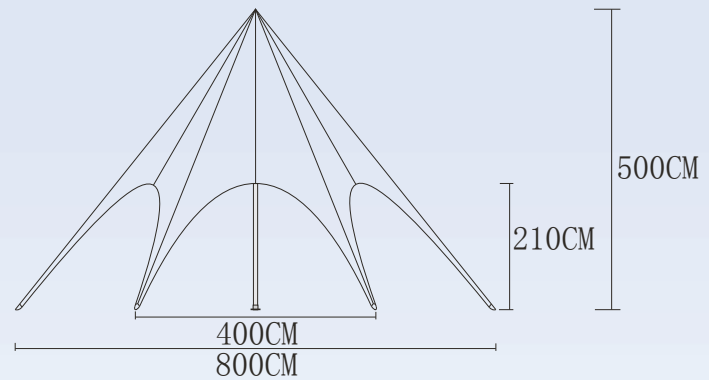

Star Tent

Spezifikationen 8x5m

Bestuhlungsplan

Abmessungen

Lieferumfang

- 2 142 cm Aluminiumstangen
- 1 145 cm Teleskopstange mit Kurbel
- 1 109 cm Aluminiumstange mit Aufsatz
- 1 109cm Aluminiumfußstange
- 1 420D Polyester Oxford Top
- 3 Tragetasche
- 6 Stahlheringe
- 1 Zentrale Stangenplatte
- 1 Maßband
- 1 Stake Puller
- 1 Hilfsstange

Farben

Weiss
Schwarz
Rot
Grün
Gelb
Blau
Digital-
bedruckt

Verpackungsabmessungen

Text:	Gewicht:	Verpackungsmaß:
Gestell	26kg	150x28x18 cm
Zeltdach	18kg	50x40x30 cm

Star Tent

8x5m

GROSSBIDLÖSUNGEN

Anlagegröße 1:10