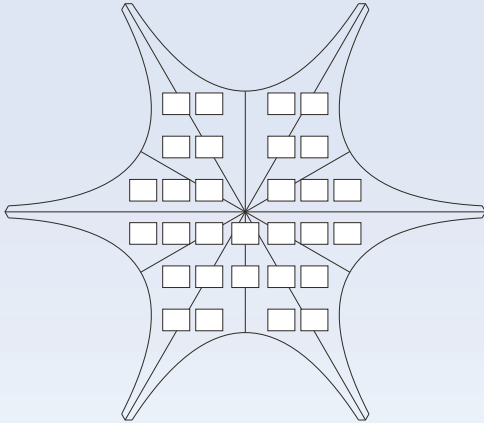

Star Tent

Spezifikationen 8x5m

Bestuhlungsplan

Abmessungen

Lieferumfang

- 2 142 cm Aluminiumstangen
- 1 145 cm Teleskopstange mit Kurbel
- 1 109 cm Aluminiumstange mit Aufsatz
- 1 109cm Aluminiumfußstange
- 1 420D Polyester Oxford Top
- 3 Tragetasche
- 6 Stahlheringe
- 1 Zentrale Stangenplatte
- 1 Maßband
- 1 Stake Puller
- 1 Hilfsstange

Farben

Weiss
Schwarz
Rot
Grün
Gelb
Blau
Digital-
bedruckt

Verpackungsabmessungen

Text:	Gewicht:	Verpackungsmaß:
Gestell	26kg	150x28x18 cm
Zeltdach	18kg	50x40x30 cm

Star Tent

8x5m

GROSSBIDLÖSUNGEN

Anlagegröße 1:10