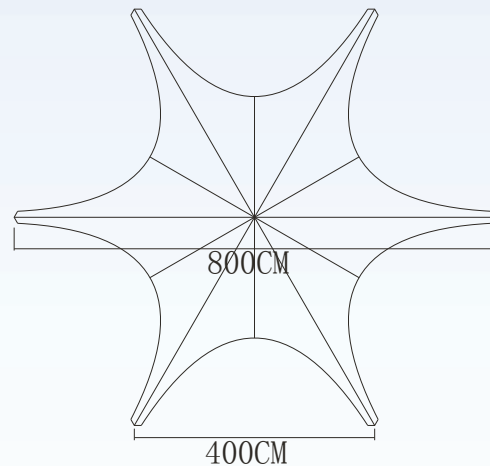

Star Tent

Spezifikationen 8x5m

Bestuhlungsplan

Abmessungen

Lieferumfang

- 2 142 cm Aluminiumstangen
- 1 145 cm Teleskopstange mit Kurbel
- 1 109 cm Aluminiumstange mit Aufsatz
- 1 109cm Aluminiumfußstange
- 1 420D Polyester Oxford Top
- 3 Tragetasche
- 6 Stahlheringe
- 1 Zentrale Stangenplatte
- 1 Maßband
- 1 Stake Puller
- 1 Hilfsstange

Farben

Weiss
Schwarz
Rot
Grün
Gelb
Blau
Digital-
bedruckt

Verpackungsabmessungen

Text:	Gewicht:	Verpackungsmaß:
Gestell	26kg	150x28x18 cm
Zeltdach	18kg	50x40x30 cm

Star Tent

8x5m

GROSSBIDLÖSUNGEN

Anlagegröße 1:10