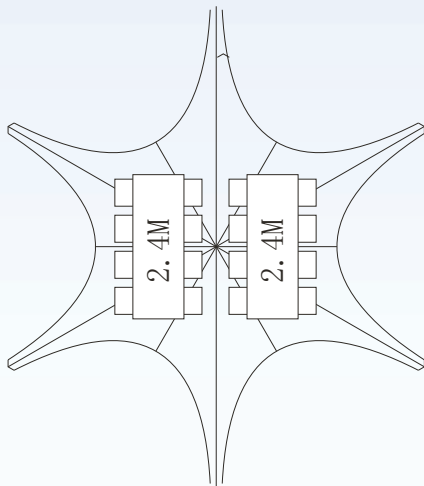

Star Tent

Spezifikationen 8x5m

Bestuhlungsplan

Abmessungen

Lieferumfang

- 2 142 cm Aluminiumstangen
- 1 145 cm Teleskopstange mit Kurbel
- 1 109 cm Aluminiumstange mit Aufsatz
- 1 109cm Aluminiumfußstange
- 1 420D Polyester Oxford Top
- 3 Tragetasche
- 6 Stahlheringe
- 1 Zentrale Stangenplatte
- 1 Maßband
- 1 Stake Puller
- 1 Hilfsstange

Farben

Weiss
Schwarz
Rot
Grün
Gelb
Blau
Digital-
bedruckt

Verpackungsabmessungen

Text:	Gewicht:	Verpackungsmaß:
Gestell	26kg	150x28x18 cm
Zeltdach	18kg	50x40x30 cm

Star Tent

8x5m

GROSSBIDLÖSUNGEN

Anlagegröße 1:10