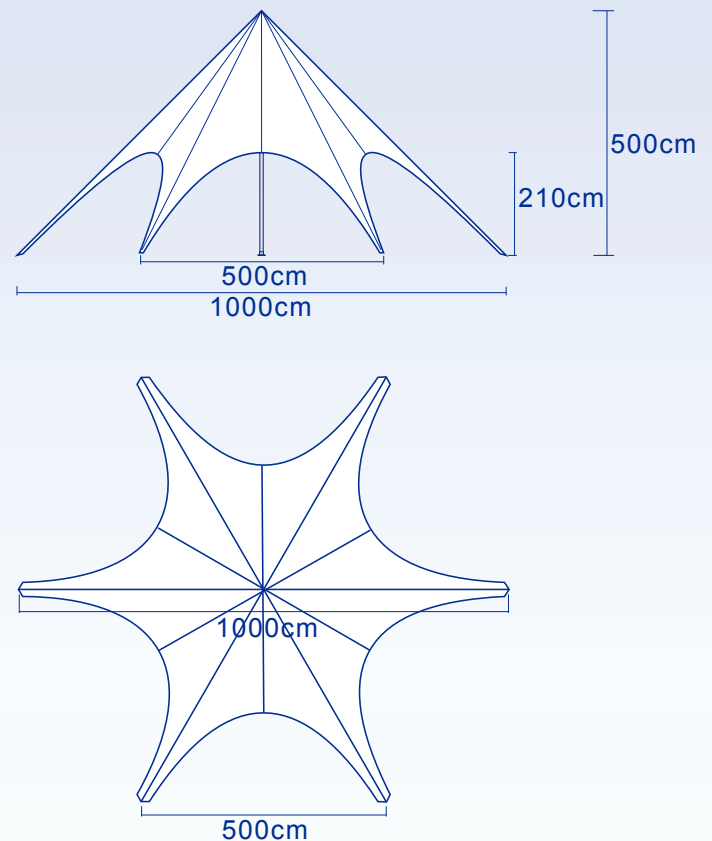

Star Tent

Spezifikationen 10x5m

Bestuhlungsplan

Abmessungen

Lieferumfang

- 2 142 cm Aluminiumstangen
- 1 145 cm Teleskopstange mit Kurbel
- 1 109 cm Aluminiumstange mit Aufsatz
- 1 109cm Aluminiumfußstange
- 1 420D Polyester Oxford Top
- 3 Tragetasche
- 6 Stahlheringe
- 1 Zentrale Stangenplatte
- 1 Maßband
- 1 Stake Puller
- 1 Hilfsstange

Farben

Weiss
Schwarz
Rot
Grün
Gelb
Blau
Digital-
bedruckt

Verpackungsabmessungen

Text:	Gewicht:	Verpackungsmaß:
Gestell	26kg	150x28x18 cm
Zeltdach	25kg	55x40x35 cm

Star Tent

10x5m

GROSSBILDLÖSUNGEN

Anlagegröße 1:10