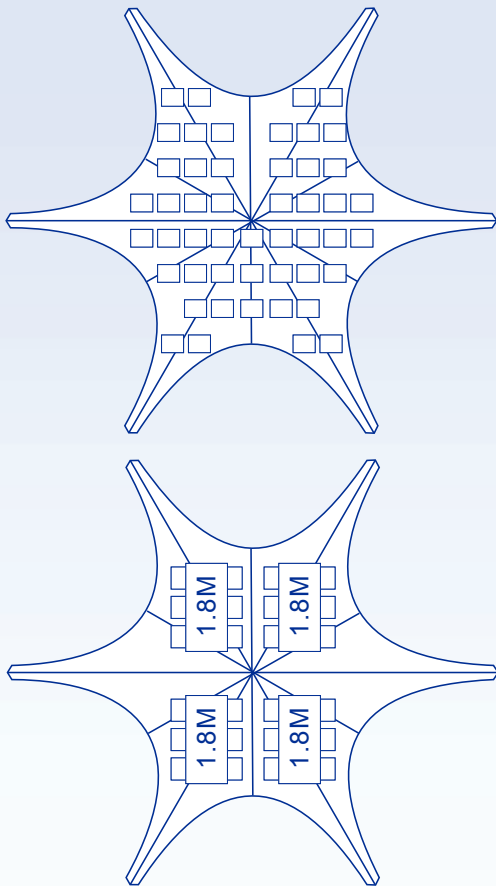

Star Tent

Spezifikationen 10x5m

Bestuhlungsplan

Abmessungen

Lieferumfang

- 2 142 cm Aluminiumstangen
- 1 145 cm Teleskopstange mit Kurbel
- 1 109 cm Aluminiumstange mit Aufsatz
- 1 109cm Aluminiumfußstange
- 1 420D Polyester Oxford Top
- 3 Tragetasche
- 6 Stahlheringe
- 1 Zentrale Stangenplatte
- 1 Maßband
- 1 Stake Puller
- 1 Hilfsstange

Farben

Weiss
Schwarz
Rot
Grün
Gelb
Blau
Digital-
bedruckt

Verpackungsabmessungen

Text:	Gewicht:	Verpackungsmaß:
Gestell	26kg	150x28x18 cm
Zeltdach	25kg	55x40x35 cm

Star Tent

10x5m

GROSSBILDLÖSUNGEN

Anlagegröße 1:10