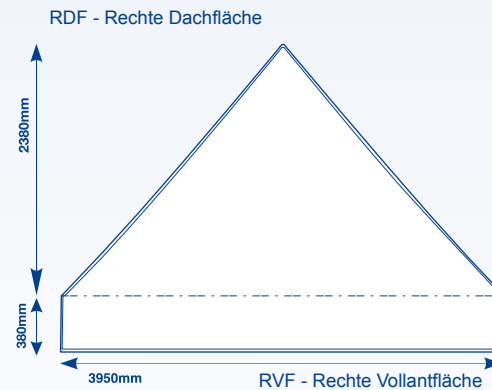

Maxxi Tent

Gestaltungsraster, 4 x 8 m Dachflächen

GROSSBILDLÖSUNGEN

Legende

- Flächenkante
- Nahtlinie
- Dach/Vaulant Trennungslinie

www.displayhersteller.de

Maxxi Tent

Gestaltungsraster, 4 x 8 m Wand-Innenflächen

GROSSBILDLÖSUNGEN

Legende

— Flächenkante - - - - Nahtlinie

[display] hersteller

www.displayhersteller.de

Maxxi Tent

Gestaltungsraster, 4 x 8 m Wand-Außenflächen

GROSSBILDLÖSUNGEN

LAW - Linke Außenwand

VAWL - Vordere Außenwand Links

VAWR - Vordere Außenwand Rechts

RAW - Rechte Außenwand

HAWL - Hintere Außenwand Links

HAWR - Hintere Außenwand Rechts

Legende

— Flächenkante - - - - Nahtlinie

[display] hersteller

www.displayhersteller.de

Maxxi Tent

Gestaltungsraster, 4 x 8 m Innere Wandhälften

Legende

Flächenkante
 Nahtlinie
 Oberes Ende der Wandhälfte

Maxxi Tent

Gestaltungsraster, 4 x 8 m Äußere Wandhälften