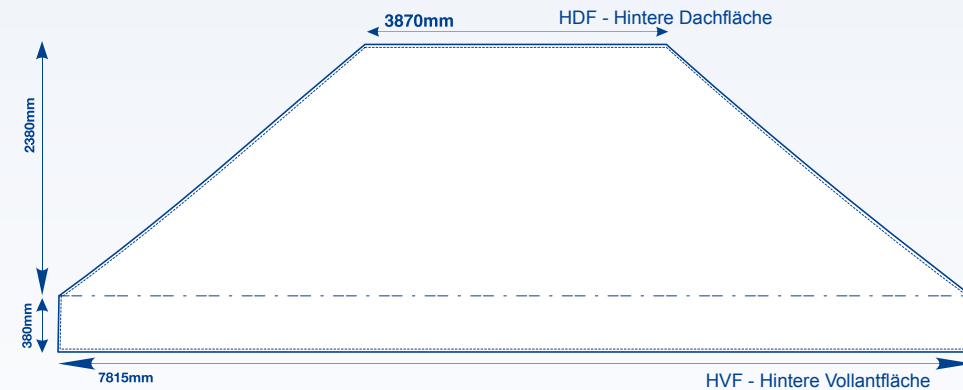

Maxxi Tent

Gestaltungsraster, 4 x 8 m Dachflächen

GROSSBILDLÖSUNGEN

Legende

- Flächenkante
- Nahtlinie
- Dach/Vaulant Trennungslinie

www.displayhersteller.de

Maxxi Tent

Gestaltungsraster, 4 x 8 m Wand-Innenflächen

GROSSBILDLÖSUNGEN

Legende

— Flächenkante - - - - Nahtlinie

[display] hersteller

www.displayhersteller.de

Maxxi Tent

Gestaltungsraster, 4 x 8 m Wand-Außenflächen

GROSSBILDLÖSUNGEN

LAW - Linke Außenwand

VAWL - Vordere Außenwand Links

VAWR - Vordere Außenwand Rechts

RAW - Rechte Außenwand

HAWL - Hintere Außenwand Links

HAWR - Hintere Außenwand Rechts

Legende

— Flächenkante - - - - Nahtlinie

[display] hersteller

www.displayhersteller.de

Maxxi Tent

Gestaltungsraster, 4 x 8 m Innere Wandhälften

Legende

Flächenkante
 Nahtlinie
 Oberes Ende der Wandhälfte

Maxxi Tent

Gestaltungsraster, 4 x 8 m Äußere Wandhälften