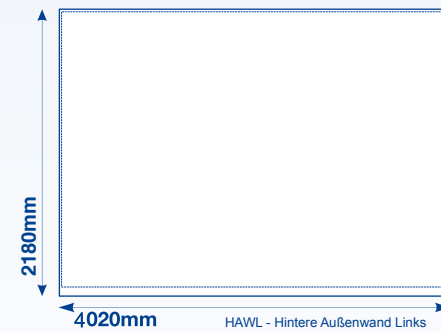

LAW - Linke Außenwand

VAWL - Vordere Außenwand Links

VAWR - Vordere Außenwand Rechts

RAW - Rechte Außenwand

HAWL - Hintere Außenwand Links

HAWR - Hintere Außenwand Rechts

Legende

— Flächenkante - - - - Nahtlinie

[display] hersteller

www.displayhersteller.de

Maxxi Tent

Gestaltungsraster, 4 x 8 m Innere Wandhälften

Legende

Flächenkante
 Nahtlinie
 Oberes Ende der Wandhälfte

Maxxi Tent

Gestaltungsraster, 4 x 8 m Äußere Wandhälften