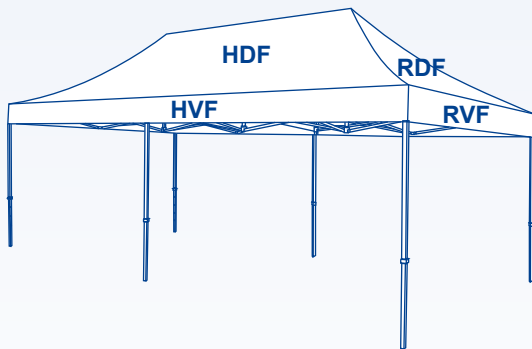

Maxxi Tent

Gestaltungsraster, 4 x 8 m Dachflächen

GROSSBILDLÖSUNGEN

Legende

- Flächenkante
- Nahtlinie
- Dach/Vaulant Trennungslinie

www.displayhersteller.de

Maxxi Tent

Gestaltungsraster, 4 x 8 m Wand-Innenflächen

GROSSBILDLÖSUNGEN

Legende

— Flächenkante - - - - Nahtlinie

[display] hersteller

www.displayhersteller.de

Maxxi Tent

Gestaltungsraster, 4 x 8 m Wand-Außenflächen

GROSSBILDLÖSUNGEN

LAW - Linke Außenwand

VAWL - Vordere Außenwand Links

VAWR - Vordere Außenwand Rechts

RAW - Rechte Außenwand

HAWL - Hintere Außenwand Links

HAWR - Hintere Außenwand Rechts

Legende

— Flächenkante - - - - Nahtlinie

[display] hersteller

www.displayhersteller.de

Maxxi Tent

Gestaltungsraster, 4 x 8 m Innere Wandhälften

Legende

Flächenkante
 Nahtlinie
 Oberes Ende der Wandhälfte

Maxxi Tent

Gestaltungsraster, 4 x 8 m Äußere Wandhälften