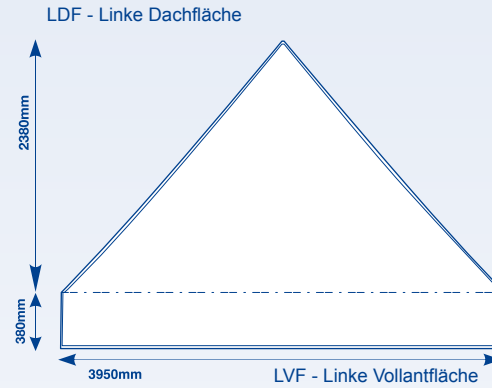

Maxxi Tent

Gestaltungsraster, 4 x 8 m Dachflächen

GROSSBILDLÖSUNGEN

Legende

- Flächenkante
- Nahtlinie
- Dach/Vaulant Trennungslinie

www.displayhersteller.de

Maxxi Tent

Gestaltungsraster, 4 x 8 m Wand-Innenflächen

GROSSBILDLÖSUNGEN

Legende

— Flächenkante - - - - Nahtlinie

[display] hersteller

www.displayhersteller.de

Maxxi Tent

Gestaltungsraster, 4 x 8 m Wand-Außenflächen

GROSSBILDLÖSUNGEN

LAW - Linke Außenwand

VAWL - Vordere Außenwand Links

VAWR - Vordere Außenwand Rechts

RAW - Rechte Außenwand

HAWL - Hintere Außenwand Links

HAWR - Hintere Außenwand Rechts

Legende

— Flächenkante - - - - Nahtlinie

[display] hersteller

www.displayhersteller.de

Maxxi Tent

Gestaltungsraster, 4 x 8 m Innere Wandhälften

Legende

Flächenkante
 Nahtlinie
 Oberes Ende der Wandhälfte

Maxxi Tent

Gestaltungsraster, 4 x 8 m Äußere Wandhälften