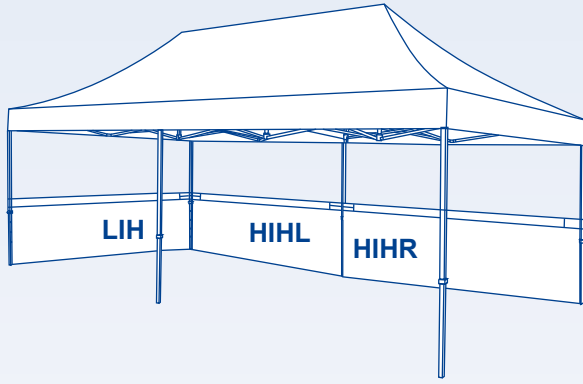

Maxxi Tent

Gestaltungsraster, 4 x 8 m Dachflächen

GROSSBILDLÖSUNGEN

Legende

- Flächenkante
- Nahtlinie
- Dach/Vaulant Trennungslinie

www.displayhersteller.de

Maxxi Tent

Gestaltungsraster, 4 x 8 m Wand-Innenflächen

GROSSBILDLÖSUNGEN

Legende

— Flächenkante - - - - Nahtlinie

[display] hersteller

www.displayhersteller.de

Maxxi Tent

Gestaltungsraster, 4 x 8 m Wand-Außenflächen

GROSSBILDLÖSUNGEN

LAW - Linke Außenwand

VAWL - Vordere Außenwand Links

VAWR - Vordere Außenwand Rechts

RAW - Rechte Außenwand

HAWL - Hintere Außenwand Links

HAWR - Hintere Außenwand Rechts

Legende

— Flächenkante - - - - Nahtlinie

[display] hersteller

www.displayhersteller.de

Maxxi Tent

Gestaltungsraster, 4 x 8 m Innere Wandhälften

Legende

Flächenkante
 Nahtlinie
 Oberes Ende der Wandhälfte

Maxxi Tent

Gestaltungsraster, 4 x 8 m Äußere Wandhälften