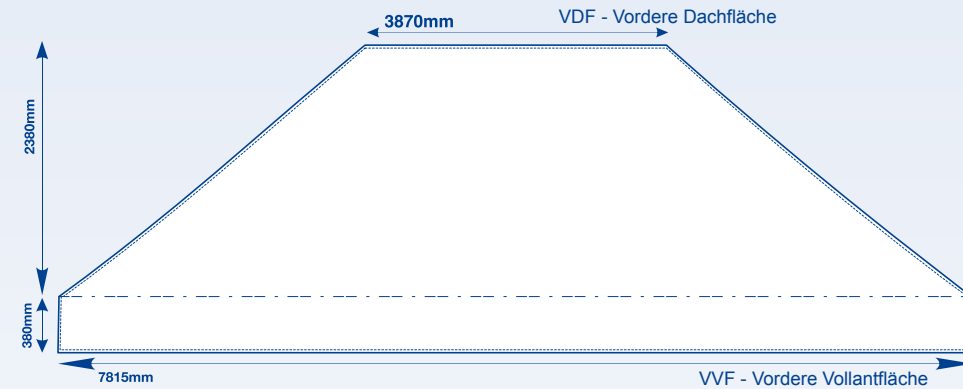

Maxxi Tent

Gestaltungsraster, 4 x 8 m Dachflächen

GROSSBILDLÖSUNGEN

Legende

- Flächenkante
- Nahtlinie
- Dach/Vaulant Trennungslinie

www.displayhersteller.de

Maxxi Tent

Gestaltungsraster, 4 x 8 m Wand-Innenflächen

GROSSBILDLÖSUNGEN

Legende

— Flächenkante - - - - Nahtlinie

[display] hersteller

www.displayhersteller.de

Maxxi Tent

Gestaltungsraster, 4 x 8 m Wand-Außenflächen

GROSSBILDLÖSUNGEN

LAW - Linke Außenwand

VAWL - Vordere Außenwand Links

VAWR - Vordere Außenwand Rechts

RAW - Rechte Außenwand

HAWL - Hintere Außenwand Links

HAWR - Hintere Außenwand Rechts

Legende

— Flächenkante - - - - Nahtlinie

[display] hersteller

www.displayhersteller.de

Maxxi Tent

Gestaltungsraster, 4 x 8 m Innere Wandhälften

Legende

Flächenkante
 Nahtlinie
 Oberes Ende der Wandhälfte

Maxxi Tent

Gestaltungsraster, 4 x 8 m Äußere Wandhälften