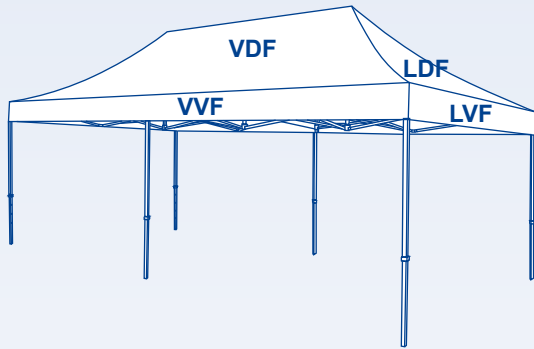

Maxxi Tent

Gestaltungsraster, 4 x 8 m Dachflächen

GROSSBILDLÖSUNGEN

Legende

- Flächenkante
- Nahtlinie
- Dach/Vaulant Trennungslinie

www.displayhersteller.de

Maxxi Tent

Gestaltungsraster, 4 x 8 m Wand-Innenflächen

GROSSBILDLÖSUNGEN

Legende

— Flächenkante - - - - Nahtlinie

[display] hersteller

www.displayhersteller.de

Maxxi Tent

Gestaltungsraster, 4 x 8 m Wand-Außenflächen

GROSSBILDLÖSUNGEN

LAW - Linke Außenwand

VAWL - Vordere Außenwand Links

VAWR - Vordere Außenwand Rechts

RAW - Rechte Außenwand

HAWL - Hintere Außenwand Links

HAWR - Hintere Außenwand Rechts

Legende

— Flächenkante - - - - Nahtlinie

[display] hersteller

www.displayhersteller.de

Maxxi Tent

Gestaltungsraster, 4 x 8 m Innere Wandhälften

Legende

Flächenkante
 Nahtlinie
 Oberes Ende der Wandhälfte

Maxxi Tent

Gestaltungsraster, 4 x 8 m Äußere Wandhälften