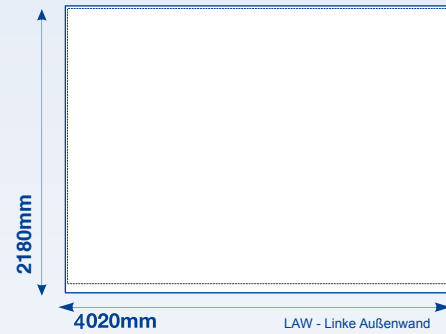

Maxxi Tent

Gestaltungsraster, 4 x 6 m Dachflächen

GROSSBILDLÖSUNGEN

Legende

- Flächenkante
- Nahtlinie
- Dach/Vaulant Trennungslinie

[display] hersteller

www.displayhersteller.de

Maxxi Tent

Gestaltungsraster, 4 x 6 m Wand-Innenflächen

maxxi
print

GROSSBILDLÖSUNGEN

Legende

— Flächenkante - - - - Nahtlinie

[display] hersteller

www.displayhersteller.de

Maxxi Tent

Gestaltungsraster, 4 x 6 m Wand-Außenflächen

GROSSBILDLÖSUNGEN

Legende

— Flächenkante - - - - Nahtlinie

[display] hersteller

www.displayhersteller.de

Maxxi Tent

Gestaltungsraster, 4 x 6 m Innere Wandhälften

maxxi
print

GROSSBILDLÖSUNGEN

Legende

— Flächenkante - - - - Nahtlinie - - - - Oberes Ende der Wandhälfte

[display] hersteller

www.displayhersteller.de

Maxxi Tent

Gestaltungsraster, 4 x 6 m Äußere Wandhälften