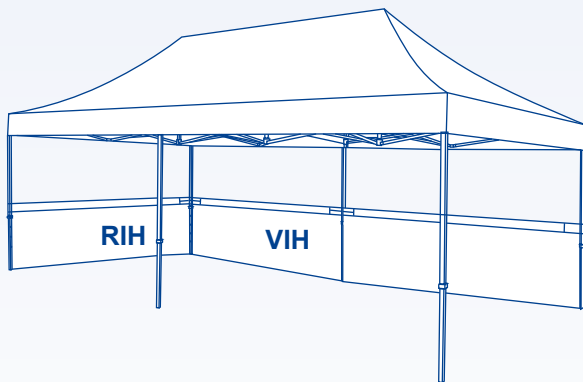

Maxxi Tent

Gestaltungsraster, 4 x 6 m Dachflächen

GROSSBILDLÖSUNGEN

Legende

- Flächenkante
- Nahtlinie
- Dach/Vaulant Trennungslinie

[display] hersteller

www.displayhersteller.de

Maxxi Tent

Gestaltungsraster, 4 x 6 m Wand-Innenflächen

maxxi
print

GROSSBILDLÖSUNGEN

Legende

— Flächenkante - - - - Nahtlinie

[display] hersteller

www.displayhersteller.de

Maxxi Tent

Gestaltungsraster, 4 x 6 m Wand-Außenflächen

GROSSBILDLÖSUNGEN

Legende

— Flächenkante - - - - Nahtlinie

[display] hersteller

www.displayhersteller.de

Maxxi Tent

Gestaltungsraster, 4 x 6 m Innere Wandhälften

maxxi
print

GROSSBILDLÖSUNGEN

Legende

— Flächenkante - - - - Nahtlinie - - - - Oberes Ende der Wandhälfte

[display] hersteller

www.displayhersteller.de

Maxxi Tent

Gestaltungsraster, 4 x 6 m Äußere Wandhälften