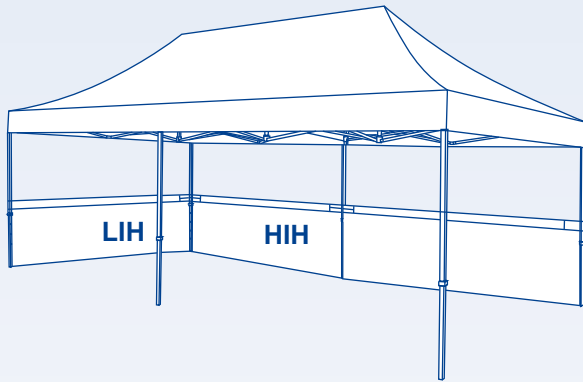

Maxxi Tent

Gestaltungsraster, 4 x 6 m Dachflächen

GROSSBILDLÖSUNGEN

Legende

- Flächenkante
- Nahtlinie
- Dach/Vaulant Trennungslinie

[display] hersteller

www.displayhersteller.de

Maxxi Tent

Gestaltungsraster, 4 x 6 m Wand-Innenflächen

maxxi
print

GROSSBILDLÖSUNGEN

Legende

— Flächenkante - - - - Nahtlinie

[display] hersteller

www.displayhersteller.de

Maxxi Tent

Gestaltungsraster, 4 x 6 m Wand-Außenflächen

GROSSBILDLÖSUNGEN

Legende

— Flächenkante - - - - Nahtlinie

[display] hersteller

www.displayhersteller.de

Maxxi Tent

Gestaltungsraster, 4 x 6 m Innere Wandhälften

maxxi
print

GROSSBILDLÖSUNGEN

Legende

— Flächenkante - - - - Nahtlinie - - - - Oberes Ende der Wandhälfte

[display] hersteller

www.displayhersteller.de

Maxxi Tent

Gestaltungsraster, 4 x 6 m Äußere Wandhälften