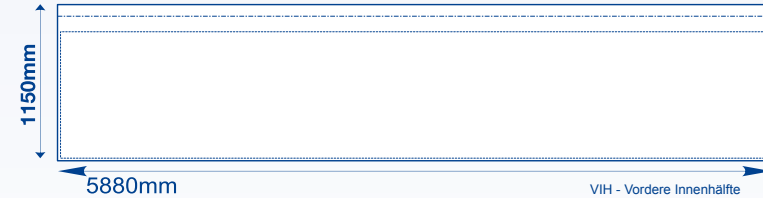

Gestaltungsraster, 4 x 6 m Wand-Außenflächen

GROSSBILDLÖSUNGEN

Legende

— Flächenkante - - - - Nahtlinie

[display] hersteller

www.displayhersteller.de

Maxxi Tent

Gestaltungsraster, 4 x 6 m Innere Wandhälften

maxxi
print

GROSSBILDLÖSUNGEN

Legende

— Flächenkante - - - - Nahtlinie - - - - Oberes Ende der Wandhälfte

[display] hersteller

www.displayhersteller.de

Maxxi Tent

Gestaltungsraster, 4 x 6 m Äußere Wandhälften