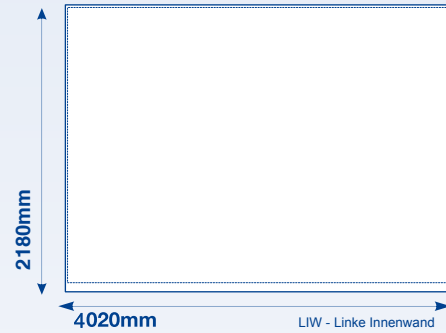

Maxxi Tent

Gestaltungsraster, 4 x 6 m Dachflächen

GROSSBILDLÖSUNGEN

Legende

- Flächenkante
- Nahtlinie
- Dach/Vaulant Trennungslinie

[display] hersteller

www.displayhersteller.de

Maxxi Tent

Gestaltungsraster, 4 x 6 m Wand-Innenflächen

maxxi
print

GROSSBILDLÖSUNGEN

Legende

— Flächenkante - - - - Nahtlinie

[display] hersteller

www.displayhersteller.de

Maxxi Tent

Gestaltungsraster, 4 x 6 m Wand-Außenflächen

GROSSBILDLÖSUNGEN

Legende

— Flächenkante - - - - Nahtlinie

[display] hersteller

www.displayhersteller.de

Maxxi Tent

Gestaltungsraster, 4 x 6 m Innere Wandhälften

maxxi
print

GROSSBILDLÖSUNGEN

Legende

— Flächenkante - - - - Nahtlinie - - - - Oberes Ende der Wandhälfte

[display] hersteller

www.displayhersteller.de

Maxxi Tent

Gestaltungsraster, 4 x 6 m Äußere Wandhälften