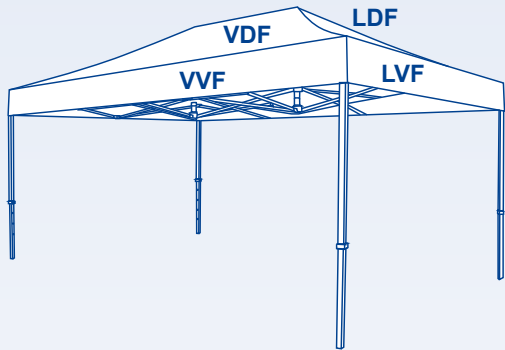

Maxxi Tent

Gestaltungsraster, 4 x 6 m Dachflächen

GROSSBILDLÖSUNGEN

Legende

- Flächenkante
- Nahtlinie
- Dach/Vaulant Trennungslinie

[display] hersteller

www.displayhersteller.de

Maxxi Tent

Gestaltungsraster, 4 x 6 m Wand-Innenflächen

maxxi
print

GROSSBILDLÖSUNGEN

Legende

— Flächenkante - - - - Nahtlinie

[display] hersteller

www.displayhersteller.de

Maxxi Tent

Gestaltungsraster, 4 x 6 m Wand-Außenflächen

GROSSBILDLÖSUNGEN

Legende

— Flächenkante - - - - Nahtlinie

[display] hersteller

www.displayhersteller.de

Maxxi Tent

Gestaltungsraster, 4 x 6 m Innere Wandhälften

maxxi
print

GROSSBILDLÖSUNGEN

Legende

— Flächenkante - - - - Nahtlinie - - - - Oberes Ende der Wandhälfte

[display] hersteller

www.displayhersteller.de

Maxxi Tent

Gestaltungsraster, 4 x 6 m Äußere Wandhälften