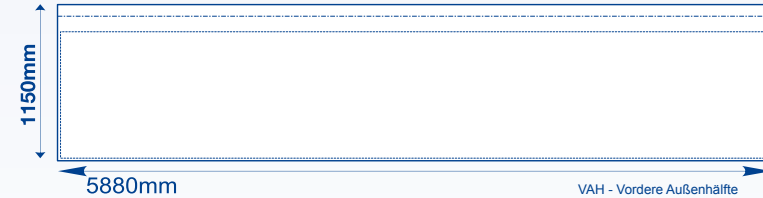

Gestaltungsraster, 4 x 6 m Wand-Außenflächen

GROSSBILDLÖSUNGEN

Legende

— Flächenkante - - - - Nahtlinie

[display] hersteller

www.displayhersteller.de

Maxxi Tent

Gestaltungsraster, 4 x 6 m Innere Wandhälften

maxxi
print

GROSSBILDLÖSUNGEN

Legende

— Flächenkante - - - - Nahtlinie - - - - Oberes Ende der Wandhälfte

[display] hersteller

www.displayhersteller.de

Maxxi Tent

Gestaltungsraster, 4 x 6 m Äußere Wandhälften

maxxi
print

GROSSBILDLÖSUNGEN

Legende

— Flächenkante - - - - Nahtlinie - - - - Oberes Ende der Wandhälfte

[display] hersteller

www.displayhersteller.de