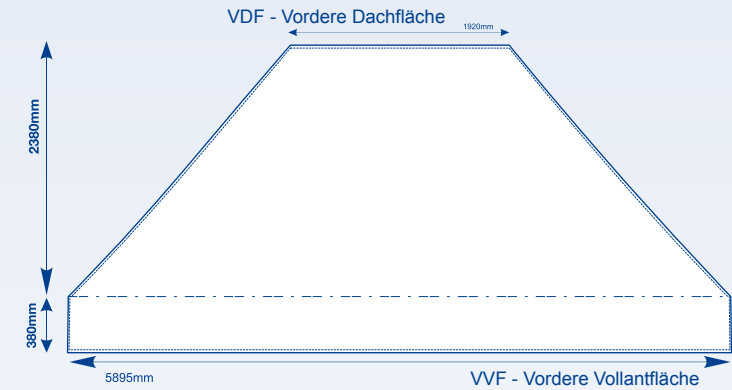

Maxxi Tent

Gestaltungsraster, 4 x 6 m Dachflächen

GROSSBILDLÖSUNGEN

Legende

- Flächenkante
- Nahtlinie
- Dach/Vaulant Trennungslinie

[display] hersteller

www.displayhersteller.de

Maxxi Tent

Gestaltungsraster, 4 x 6 m Wand-Innenflächen

maxxi
print

GROSSBILDLÖSUNGEN

Legende

— Flächenkante - - - - Nahtlinie

[display] hersteller

www.displayhersteller.de

Maxxi Tent

Gestaltungsraster, 4 x 6 m Wand-Außenflächen

GROSSBILDLÖSUNGEN

Legende

— Flächenkante - - - - Nahtlinie

[display] hersteller

www.displayhersteller.de

Maxxi Tent

Gestaltungsraster, 4 x 6 m Innere Wandhälften

maxxi
print

GROSSBILDLÖSUNGEN

Legende

— Flächenkante - - - - Nahtlinie - - - - Oberes Ende der Wandhälfte

[display] hersteller

www.displayhersteller.de

Maxxi Tent

Gestaltungsraster, 4 x 6 m Äußere Wandhälften