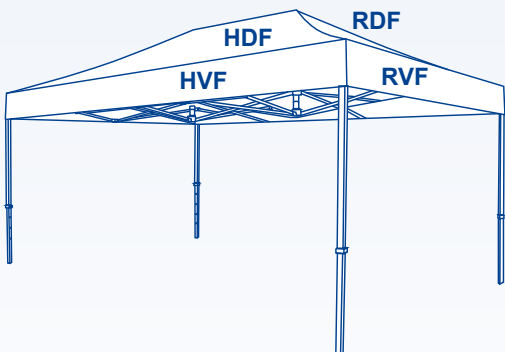

Maxxi Tent

Gestaltungsraster, 4 x 6 m Dachflächen

GROSSBILDLÖSUNGEN

Legende

- Flächenkante
- Nahtlinie
- Dach/Vaulant Trennungslinie

[display] hersteller

www.displayhersteller.de

Maxxi Tent

Gestaltungsraster, 4 x 6 m Wand-Innenflächen

maxxi
print

GROSSBILDLÖSUNGEN

Legende

— Flächenkante - - - - Nahtlinie

[display] hersteller

www.displayhersteller.de

Maxxi Tent

Gestaltungsraster, 4 x 6 m Wand-Außenflächen

GROSSBILDLÖSUNGEN

Legende

— Flächenkante - - - - Nahtlinie

[display] hersteller

www.displayhersteller.de

Maxxi Tent

Gestaltungsraster, 4 x 6 m Innere Wandhälften

maxxi
print

GROSSBILDLÖSUNGEN

Legende

— Flächenkante - - - - Nahtlinie - - - - Oberes Ende der Wandhälfte

[display] hersteller

www.displayhersteller.de

Maxxi Tent

Gestaltungsraster, 4 x 6 m Äußere Wandhälften