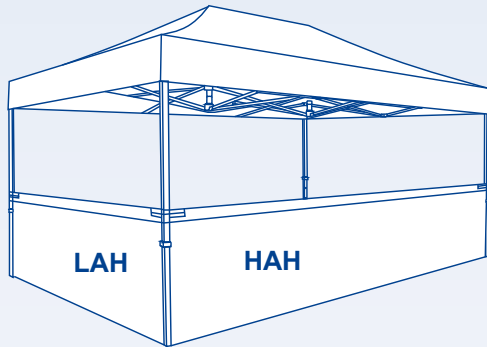

Maxxi Tent

Gestaltungsraster, 4 x 6 m Dachflächen

GROSSBILDLÖSUNGEN

Legende

- Flächenkante
- Nahtlinie
- Dach/Vaulant Trennungslinie

[display] hersteller

www.displayhersteller.de

Maxxi Tent

Gestaltungsraster, 4 x 6 m Wand-Außenflächen

GROSSBILDLÖSUNGEN

Legende

— Flächenkante - - - - Nahtlinie

[display] hersteller

www.displayhersteller.de

Maxxi Tent

Gestaltungsraster, 4 x 6 m Innere Wandhälften

maxxi
print

GROSSBILDLÖSUNGEN

Legende

— Flächenkante - - - - Nahtlinie - - - - Oberes Ende der Wandhälfte

[display] hersteller

www.displayhersteller.de

Maxxi Tent

Gestaltungsraster, 4 x 6 m Äußere Wandhälften

maxxi
print

GROSSBILDLÖSUNGEN

Legende

— Flächenkante - - - - Nahtlinie - - - - Oberes Ende der Wandhälfte

[display] hersteller

www.displayhersteller.de