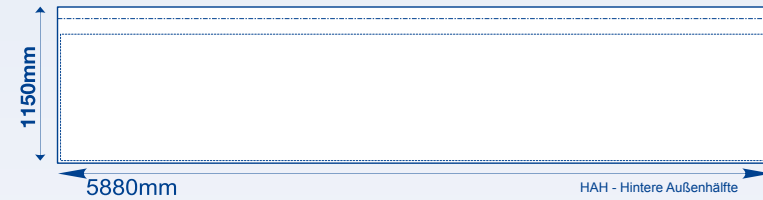

Gestaltungsraster, 4 x 6 m Wand-Außenflächen

GROSSBILDLÖSUNGEN

Legende

— Flächenkante - - - - Nahtlinie

[display] hersteller

www.displayhersteller.de

Maxxi Tent

Gestaltungsraster, 4 x 6 m Innere Wandhälften

maxxi
print

GROSSBILDLÖSUNGEN

Legende

— Flächenkante - - - - Nahtlinie - - - - Oberes Ende der Wandhälfte

[display] hersteller

www.displayhersteller.de

Maxxi Tent

Gestaltungsraster, 4 x 6 m Äußere Wandhälften

maxxi
print

GROSSBILDLÖSUNGEN

Legende

— Flächenkante - - - - Nahtlinie - - - - Oberes Ende der Wandhälfte

[display] hersteller

www.displayhersteller.de