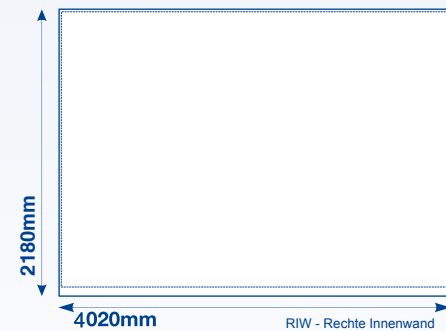

Maxxi Tent

Gestaltungsraster, 4 x 6 m Dachflächen

GROSSBILDLÖSUNGEN

Legende

- Flächenkante
- Nahtlinie
- Dach/Vaulant Trennungslinie

[display] hersteller

www.displayhersteller.de

Maxxi Tent

Gestaltungsraster, 4 x 6 m Wand-Innenflächen

maxxi
print

GROSSBILDLÖSUNGEN

Legende

— Flächenkante - - - - Nahtlinie

[display] hersteller

www.displayhersteller.de

Maxxi Tent

Gestaltungsraster, 4 x 6 m Wand-Außenflächen

GROSSBILDLÖSUNGEN

Legende

— Flächenkante - - - - Nahtlinie

[display] hersteller

www.displayhersteller.de

Maxxi Tent

Gestaltungsraster, 4 x 6 m Innere Wandhälften

maxxi
print

GROSSBILDLÖSUNGEN

Legende

— Flächenkante - - - - Nahtlinie - - - - Oberes Ende der Wandhälfte

[display] hersteller

www.displayhersteller.de

Maxxi Tent

Gestaltungsraster, 4 x 6 m Äußere Wandhälften