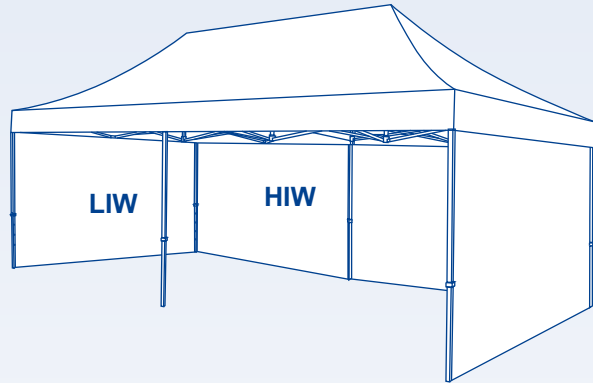

Maxxi Tent

Gestaltungsraster, 4 x 6 m Dachflächen

GROSSBILDLÖSUNGEN

Legende

- Flächenkante
- Nahtlinie
- Dach/Vaulant Trennungslinie

[display] hersteller

www.displayhersteller.de

Maxxi Tent

Gestaltungsraster, 4 x 6 m Wand-Innenflächen

maxxi
print

GROSSBILDLÖSUNGEN

Legende

— Flächenkante - - - - Nahtlinie

[display] hersteller

www.displayhersteller.de

Maxxi Tent

Gestaltungsraster, 4 x 6 m Wand-Außenflächen

GROSSBILDLÖSUNGEN

Legende

— Flächenkante - - - - Nahtlinie

[display] hersteller

www.displayhersteller.de

Maxxi Tent

Gestaltungsraster, 4 x 6 m Innere Wandhälften

maxxi
print

GROSSBILDLÖSUNGEN

Legende

— Flächenkante - - - - Nahtlinie - - - - Oberes Ende der Wandhälfte

[display] hersteller

www.displayhersteller.de

Maxxi Tent

Gestaltungsraster, 4 x 6 m Äußere Wandhälften