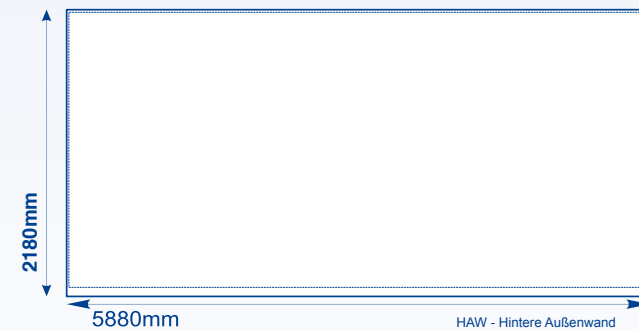

Maxxi Tent

Gestaltungsraster, 4 x 6 m Dachflächen

GROSSBILDLÖSUNGEN

Legende

- Flächenkante
- Nahtlinie
- Dach/Vaulant Trennungslinie

[display] hersteller

www.displayhersteller.de

Maxxi Tent

Gestaltungsraster, 4 x 6 m Wand-Innenflächen

maxxi
print

GROSSBILDLÖSUNGEN

Legende

— Flächenkante - - - - Nahtlinie

[display] hersteller

www.displayhersteller.de

Maxxi Tent

Gestaltungsraster, 4 x 6 m Wand-Außenflächen

GROSSBILDLÖSUNGEN

Legende

— Flächenkante - - - - Nahtlinie

[display] hersteller

www.displayhersteller.de

Maxxi Tent

Gestaltungsraster, 4 x 6 m Innere Wandhälften

maxxi
print

GROSSBILDLÖSUNGEN

Legende

— Flächenkante - - - - Nahtlinie - - - - Oberes Ende der Wandhälfte

[display] hersteller

www.displayhersteller.de

Maxxi Tent

Gestaltungsraster, 4 x 6 m Äußere Wandhälften