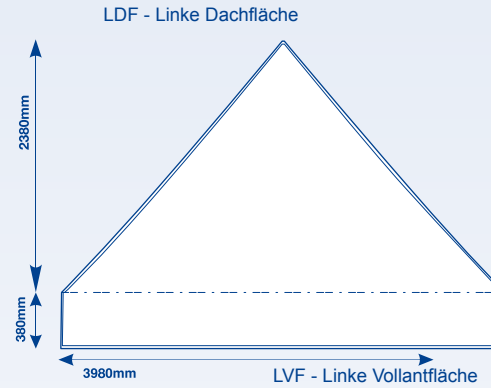

Maxxi Tent

Gestaltungsraster, 4 x 6 m Dachflächen

GROSSBILDLÖSUNGEN

Legende

- Flächenkante
- Nahtlinie
- Dach/Vaulant Trennungslinie

[display] hersteller

www.displayhersteller.de

Maxxi Tent

Gestaltungsraster, 4 x 6 m Wand-Innenflächen

maxxi
print

GROSSBILDLÖSUNGEN

Legende

— Flächenkante - - - - Nahtlinie

[display] hersteller

www.displayhersteller.de

Maxxi Tent

Gestaltungsraster, 4 x 6 m Wand-Außenflächen

GROSSBILDLÖSUNGEN

Legende

— Flächenkante - - - - Nahtlinie

[display] hersteller

www.displayhersteller.de

Maxxi Tent

Gestaltungsraster, 4 x 6 m Innere Wandhälften

maxxi
print

GROSSBILDLÖSUNGEN

Legende

— Flächenkante - - - - Nahtlinie - - - - Oberes Ende der Wandhälfte

[display] hersteller

www.displayhersteller.de

Maxxi Tent

Gestaltungsraster, 4 x 6 m Äußere Wandhälften