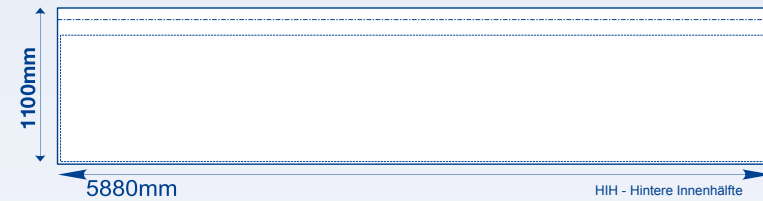

Gestaltungsraster, 4 x 6 m Wand-Innenflächen

maxxi
print

GROSSBILDLÖSUNGEN

Legende

— Flächenkante - - - - Nahtlinie

[display] hersteller

www.displayhersteller.de

Maxxi Tent

Gestaltungsraster, 4 x 6 m Wand-Außenflächen

GROSSBILDLÖSUNGEN

Legende

— Flächenkante - - - - Nahtlinie

[display] hersteller

www.displayhersteller.de

Maxxi Tent

Gestaltungsraster, 4 x 6 m Innere Wandhälften

maxxi
print

GROSSBILDLÖSUNGEN

Legende

— Flächenkante - - - - Nahtlinie - - - - Oberes Ende der Wandhälfte

[display] hersteller

www.displayhersteller.de

Maxxi Tent

Gestaltungsraster, 4 x 6 m Äußere Wandhälften