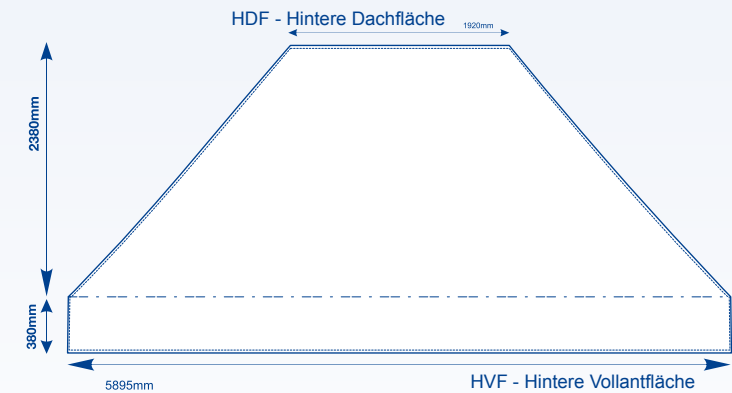

Maxxi Tent

Gestaltungsraster, 4 x 6 m Dachflächen

GROSSBILDLÖSUNGEN

Legende

- Flächenkante
- Nahtlinie
- Dach/Vaulant Trennungslinie

[display] hersteller

www.displayhersteller.de

Maxxi Tent

Gestaltungsraster, 4 x 6 m Wand-Innenflächen

maxxi
print

GROSSBILDLÖSUNGEN

Legende

— Flächenkante - - - - Nahtlinie

[display] hersteller

www.displayhersteller.de

Maxxi Tent

Gestaltungsraster, 4 x 6 m Wand-Außenflächen

GROSSBILDLÖSUNGEN

Legende

— Flächenkante - - - - Nahtlinie

[display] hersteller

www.displayhersteller.de

Maxxi Tent

Gestaltungsraster, 4 x 6 m Innere Wandhälften

maxxi
print

GROSSBILDLÖSUNGEN

Legende

— Flächenkante - - - - Nahtlinie - - - - Oberes Ende der Wandhälfte

[display] hersteller

www.displayhersteller.de

Maxxi Tent

Gestaltungsraster, 4 x 6 m Äußere Wandhälften