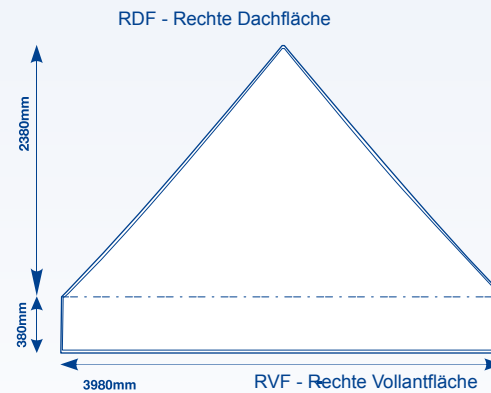

Maxxi Tent

Gestaltungsraster, 4 x 6 m Dachflächen

GROSSBILDLÖSUNGEN

Legende

- Flächenkante
- Nahtlinie
- Dach/Vaulant Trennungslinie

[display] hersteller

www.displayhersteller.de

Maxxi Tent

Gestaltungsraster, 4 x 6 m Wand-Innenflächen

maxxi
print

GROSSBILDLÖSUNGEN

Legende

— Flächenkante - - - - Nahtlinie

[display] hersteller

www.displayhersteller.de

Maxxi Tent

Gestaltungsraster, 4 x 6 m Wand-Außenflächen

GROSSBILDLÖSUNGEN

Legende

— Flächenkante - - - - Nahtlinie

[display] hersteller

www.displayhersteller.de

Maxxi Tent

Gestaltungsraster, 4 x 6 m Innere Wandhälften

maxxi
print

GROSSBILDLÖSUNGEN

Legende

— Flächenkante - - - - Nahtlinie - - - - Oberes Ende der Wandhälfte

[display] hersteller

www.displayhersteller.de

Maxxi Tent

Gestaltungsraster, 4 x 6 m Äußere Wandhälften