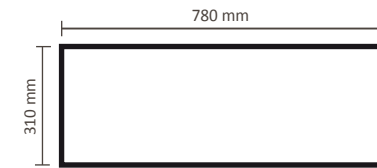

Promo Kunststofftheke

GROSSBILDLÖSUNGEN

Thekenabmessungen:

Datenanlage Topschild: 780 x 310 mm (B/H)

Datenanlage Thekenfront + Seiten: 1990 x 810 mm (B/H)

[display] hersteller

www.displayhersteller.de