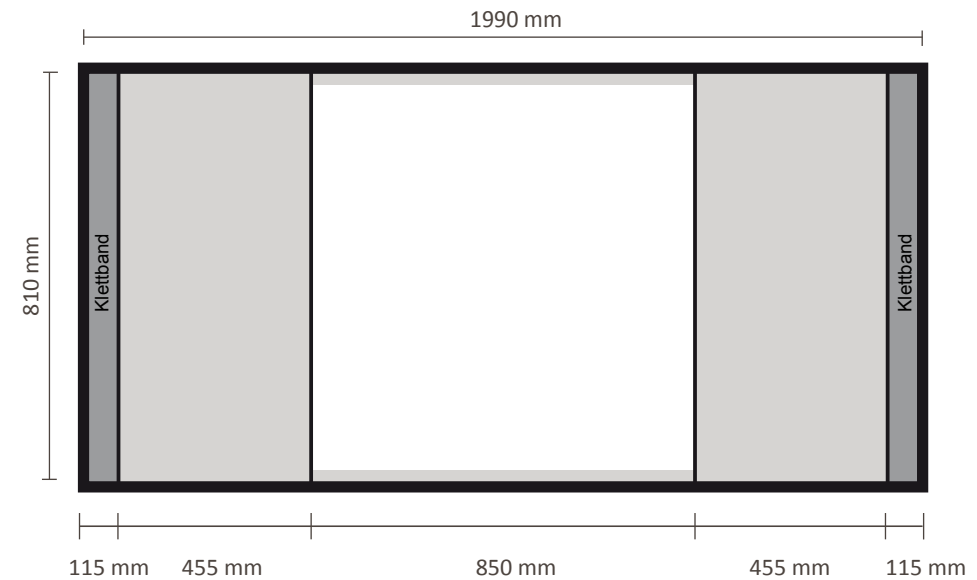

Promo Kunststofftheke

GROSSBILDLÖSUNGEN

Thekenabmessungen:

Datenanlage Topschild: 780 x 310 mm (B/H)

Datenanlage Thekenfront + Seiten: 1990 x 810 mm (B/H)

[display] hersteller

www.displayhersteller.de