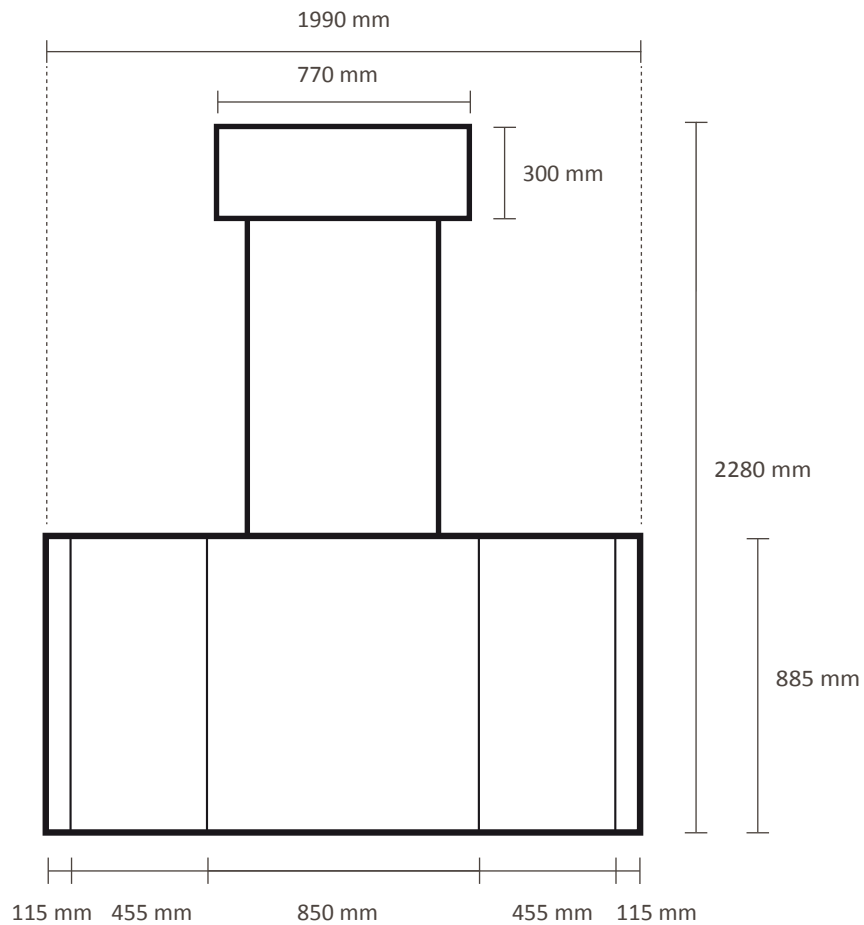

Promo Kunststofftheke

GROSSBILDLÖSUNGEN

Thekenabmessungen:

Datenanlage Topschild: 780 x 310 mm (B/H)

Datenanlage Thekenfront + Seiten: 1990 x 810 mm (B/H)

[display] hersteller

www.displayhersteller.de