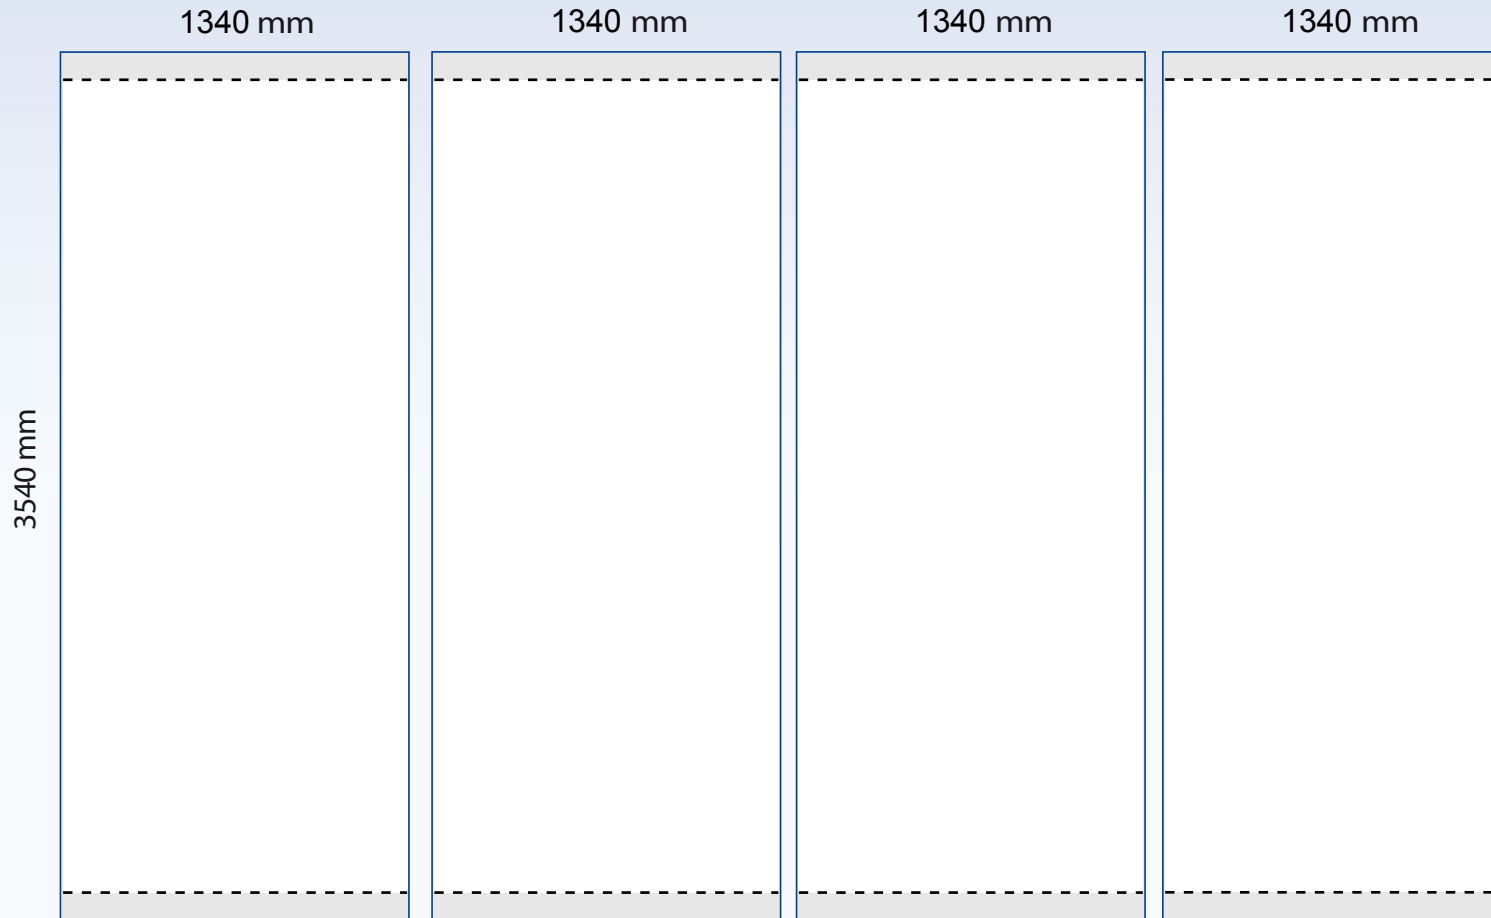

Messestand Traverse S9

• Datenanlage

- Grafik 1: 1340 x 3540 mm
- Grafik 2: 1340 x 3540 mm
- Grafik 3: 1340 x 3540 mm
- Grafik 4: 1340 x 3540 mm

□ ca. 5cm
in diesem Bereich werden für die Befestigung am Traversensystem Ösen (Ø 22 mm) im Abstand von ca. 40 cm zueinander angebracht.