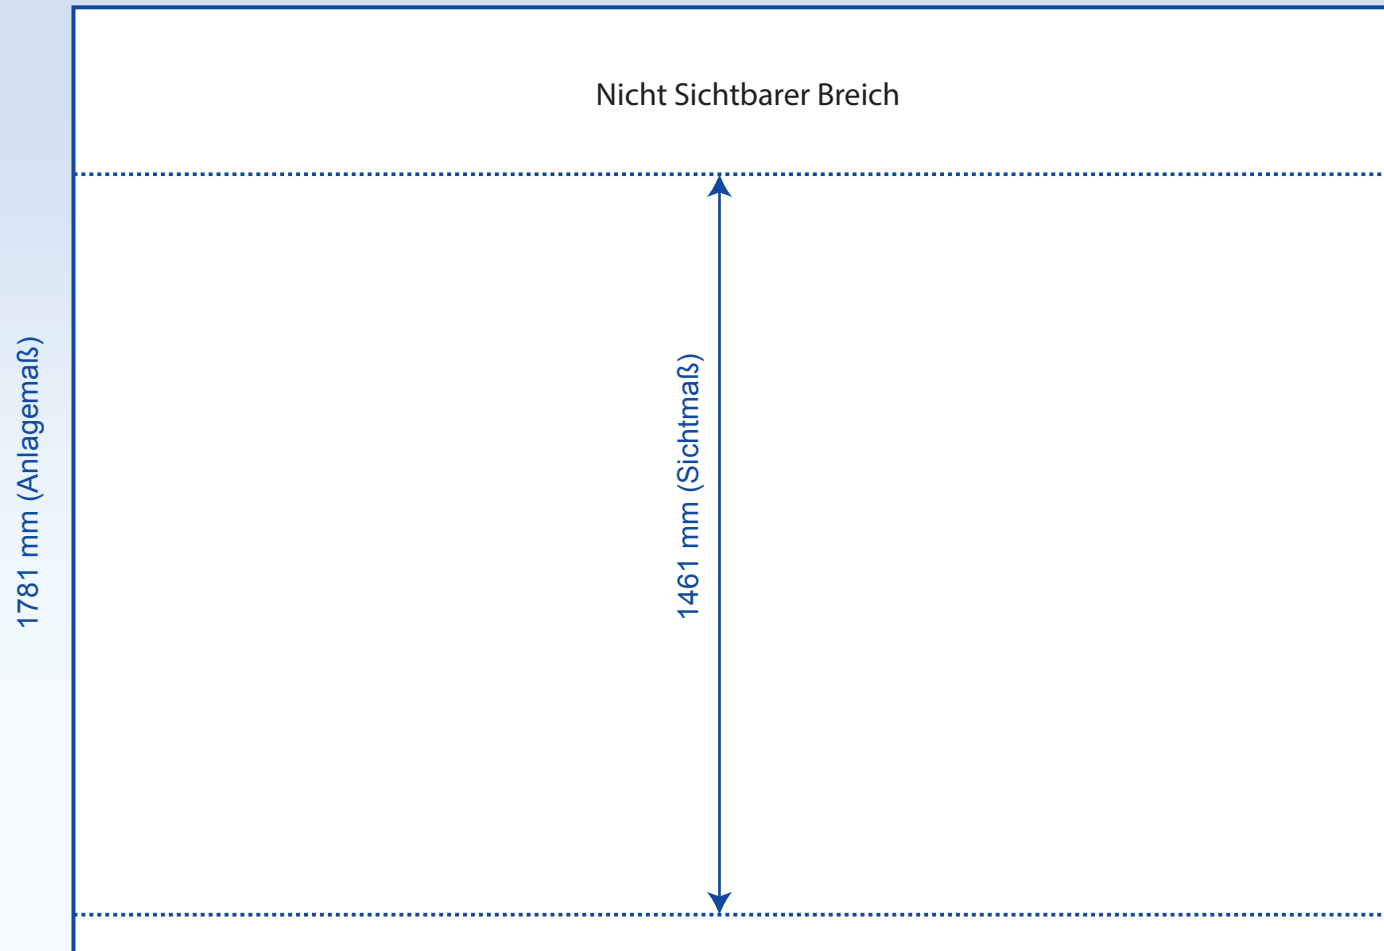

Roll-Up Modular 2x1.5 m

1990 mm

Beachten Sie bei der Anlage Ihrer Daten:

Den „**Nicht Sichtbaren Bereich**“ von **26,5 cm** oben und **5,5cm** unten.

Dieser Bereich bleibt beim Herausziehen der Grafik in der Kassette des Systems und ist somit nicht sichtbar.

Hier dürfen also keine Schriften stehen. Der Hintergrund Ihrer Anlage muss den Bereich ausfüllen, so dass keine Blitzer entstehen.