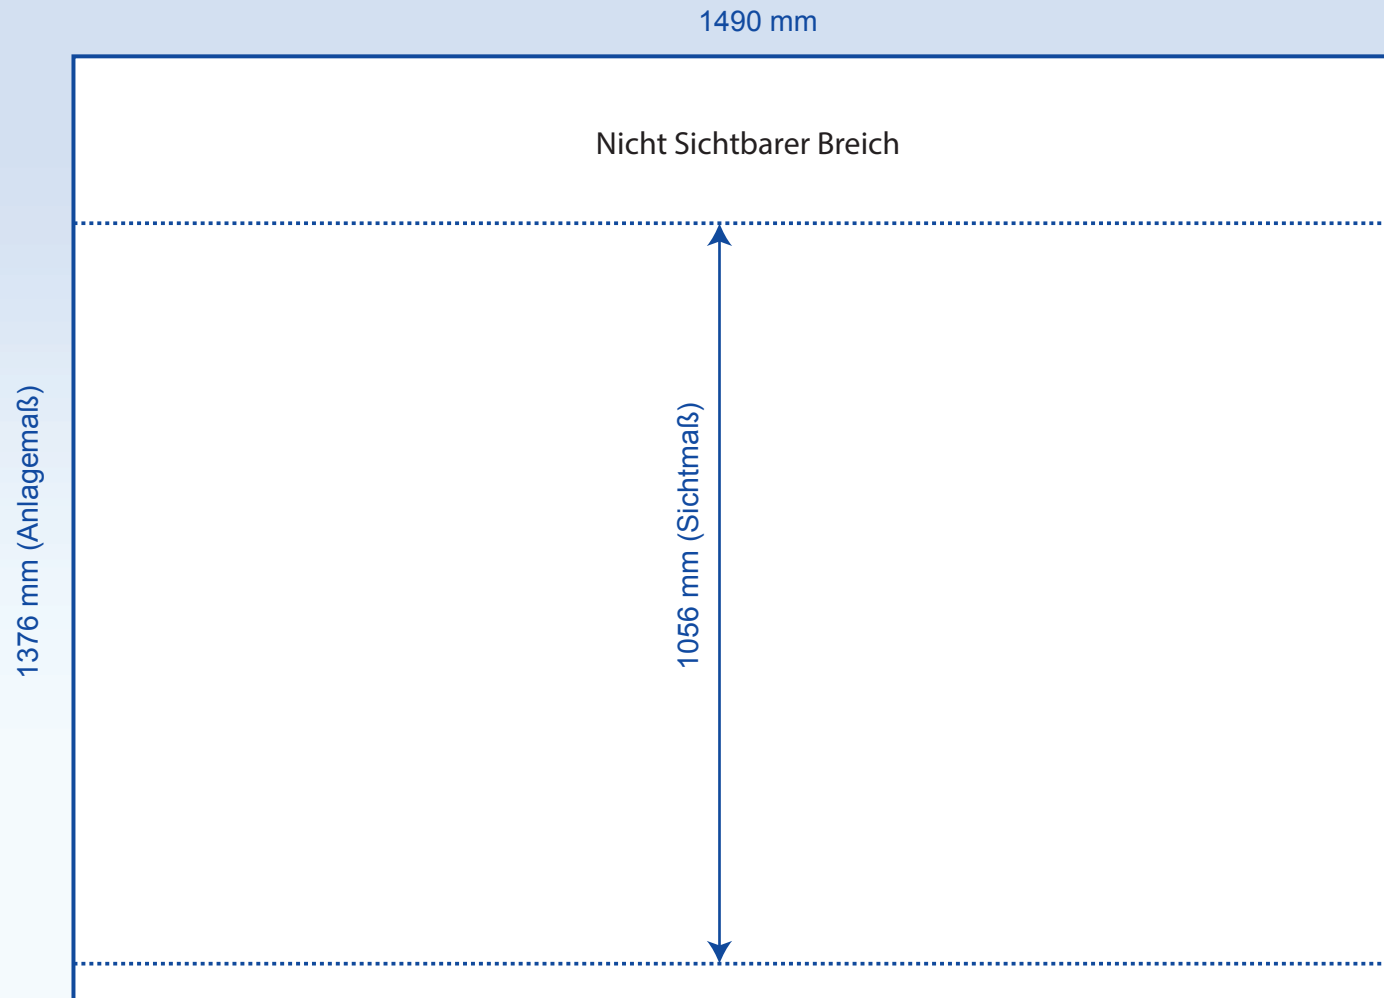

Roll-Up Modular 1.5 x 1 m

Beachten Sie bei der Anlage Ihrer Daten:

Den „**Nicht Sichtbaren Bereich**“ von **26,5 cm** oben und **5,5cm** unten.

Dieser Bereich bleibt beim Herausziehen der Grafik in der Kassette des Systems und ist somit nicht sichtbar.

Hier dürfen also keine Schriften stehen. Der Hintergrund Ihrer Anlage muss den Bereich ausfüllen, so dass keine Blitzer entstehen.