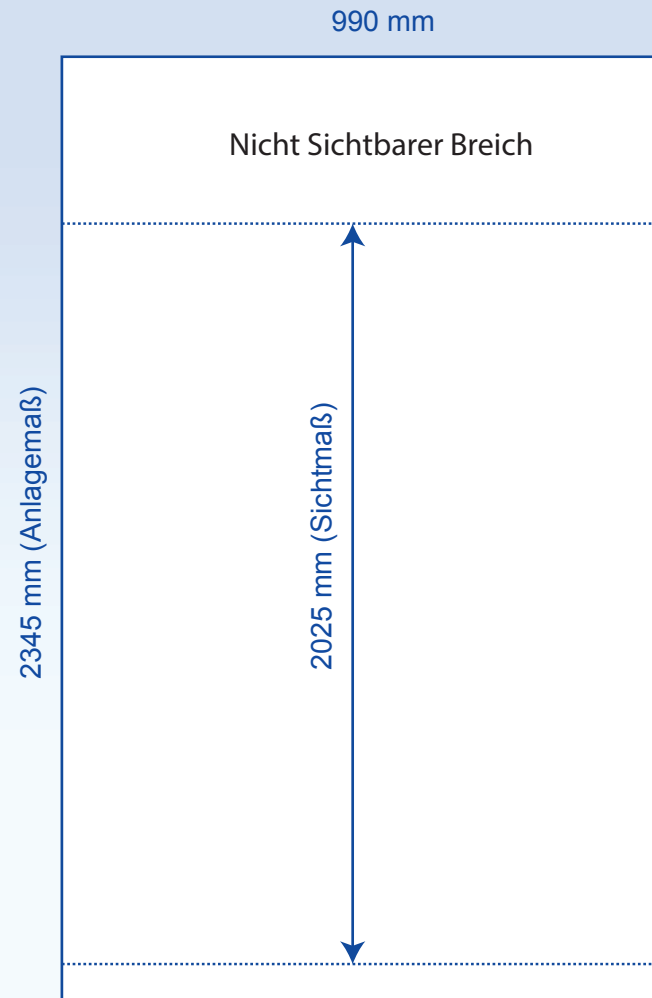

Roll-Up Modular 1 x 2 m

Beachten Sie bei der Anlage Ihrer Daten:

Den „**Nicht Sichtbaren Bereich**“ von **26,5 cm** oben und **5,5cm** unten.

Dieser Bereich bleibt beim Herausziehen der Grafik in der Kassette des Systems und ist somit nicht sichtbar.

[display] hersteller

www.displayhersteller.de

Roll-Up Modular 2x2 m

Beachten Sie bei der Anlage Ihrer Daten:

Den „**Nicht Sichtbaren Bereich**“ von **26,5 cm** oben und **5,5cm** unten.

Dieser Bereich bleibt beim Herausziehen der Grafik in der Kassette des Systems und ist somit nicht sichtbar.

[display] hersteller

www.displayhersteller.de

Roll-Up Modular 1,5 x 1,5 m

Beachten Sie bei der Anlage Ihrer Daten:

Den „**Nicht Sichtbaren Bereich**“ von **26,5 cm** oben und **5,5cm** unten.

Dieser Bereich bleibt beim Herausziehen der Grafik in der Kassette des Systems und ist somit nicht sichtbar.

Roll-Up Modular 1 x 1 m

Beachten Sie bei der Anlage Ihrer Daten:

Den „**Nicht Sichtbaren Bereich**“ von **26,5 cm** oben und **5,5cm** unten.

Dieser Bereich bleibt beim Herausziehen der Grafik in der Kassette des Systems und ist somit nicht sichtbar.