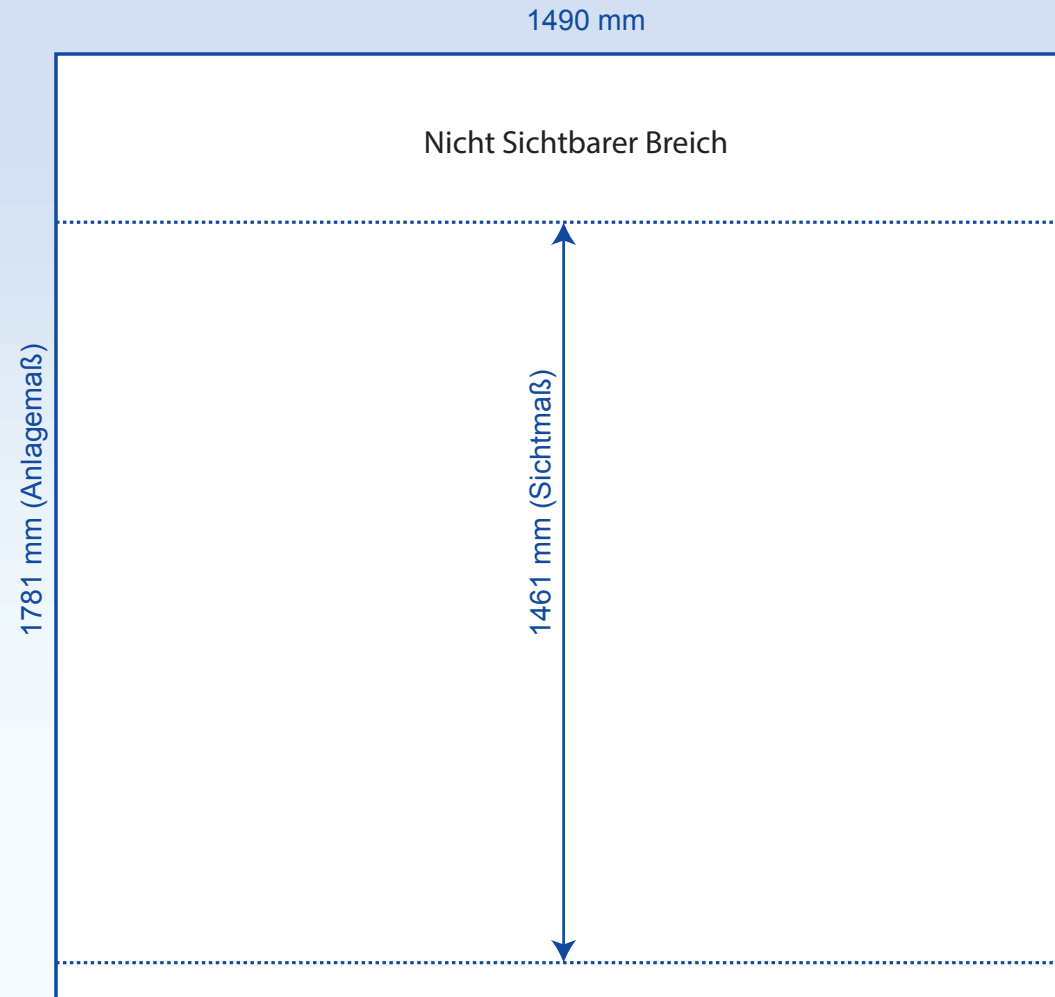

[display] hersteller

www.displayhersteller.de

Roll-Up Modular 2x2 m

Beachten Sie bei der Anlage Ihrer Daten:

Den „**Nicht Sichtbaren Bereich**“ von **26,5 cm** oben und **5,5cm** unten.

Dieser Bereich bleibt beim Herausziehen der Grafik in der Kassette des Systems und ist somit nicht sichtbar.

Den „**Nicht Sichtbaren Bereich**“ von **26,5 cm** oben und **5,5cm** unten.

Dieser Bereich bleibt beim Herausziehen der Grafik in der Kassette des Systems und ist somit nicht sichtbar.

Hier dürfen also keine Schriften stehen. Der Hintergrund Ihrer Anlage muss den Bereich ausfüllen, so dass keine Blitzer entstehen.

[display] hersteller

www.displayhersteller.de

Roll-Up Modular 1,5 x 1,5 m

Beachten Sie bei der Anlage Ihrer Daten:

Den „**Nicht Sichtbaren Bereich**“ von **26,5 cm** oben und **5,5cm** unten.

Dieser Bereich bleibt beim Herausziehen der Grafik in der Kassette des Systems und ist somit nicht sichtbar.

Roll-Up Modular 1 x 1 m

Beachten Sie bei der Anlage Ihrer Daten:

Den „**Nicht Sichtbaren Bereich**“ von **26,5 cm** oben und **5,5cm** unten.

Dieser Bereich bleibt beim Herausziehen der Grafik in der Kassette des Systems und ist somit nicht sichtbar.