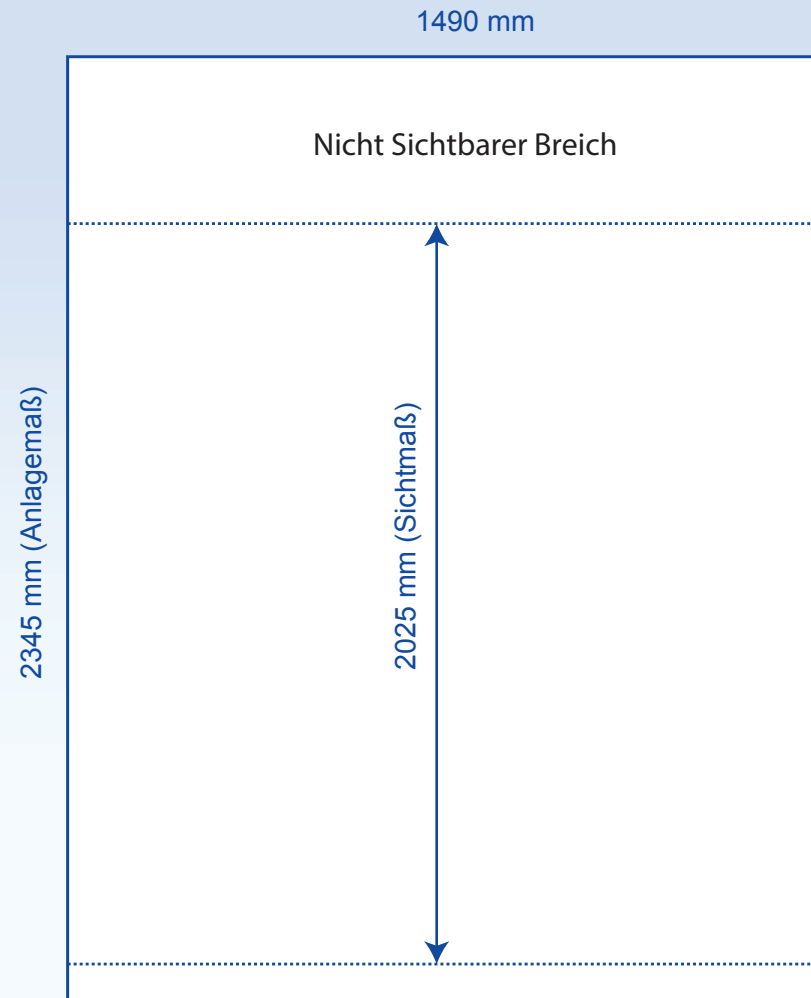

Roll-Up Modular 1.5 x 2 m

GROSSBILDLÖSUNGEN

Beachten Sie bei der Anlage Ihrer Daten:

Den „**Nicht Sichtbaren Bereich**“ von **26,5 cm** oben und **5,5cm** unten.

Dieser Bereich bleibt beim Herausziehen der Grafik in der Kassette des Systems und ist somit nicht sichtbar.

Hier dürfen also keine Schriften stehen. Der Hintergrund Ihrer Anlage muss den Bereich ausfüllen, so dass keine Blitzer entstehen.

[display] hersteller

www.displayhersteller.de