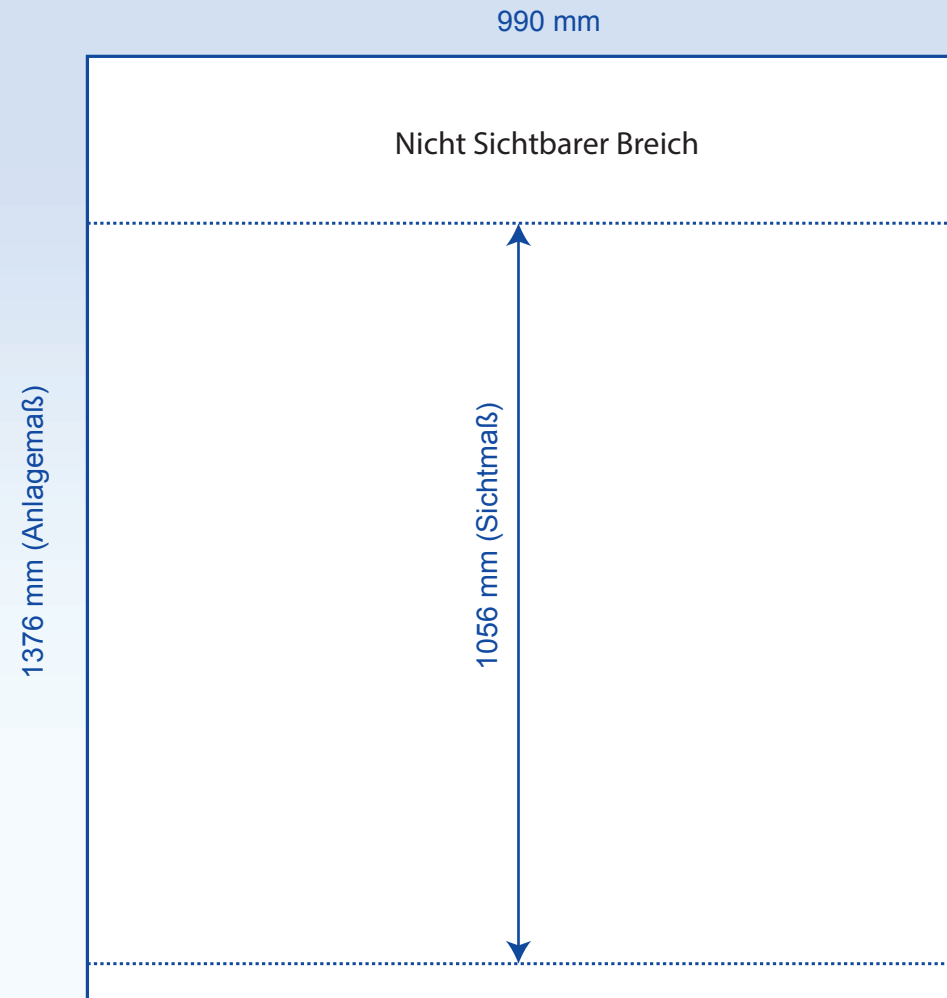

[display] hersteller

www.displayhersteller.de

Roll-Up Modular 1,5 x 1,5 m

Beachten Sie bei der Anlage Ihrer Daten:

Den „**Nicht Sichtbaren Bereich**“ von **26,5 cm** oben und **5,5cm** unten.

Dieser Bereich bleibt beim Herausziehen der Grafik in der Kassette des Systems und ist somit nicht sichtbar.

Hier dürfen also keine Schriften stehen. Der Hintergrund Ihrer Anlage muss den Bereich ausfüllen, so dass keine Blitzer entstehen.

Roll-Up Modular 2x1.5 m

1990 mm

Beachten Sie bei der Anlage Ihrer Daten:

Den „**Nicht Sichtbaren Bereich**“ von **26,5 cm** oben und **5,5cm** unten.

Dieser Bereich bleibt beim Herausziehen der Grafik in der Kassette des Systems und ist somit nicht sichtbar.

Hier dürfen also keine Schriften stehen. Der Hintergrund Ihrer Anlage muss den Bereich ausfüllen, so dass keine Blitzer entstehen.

Roll-Up Modular 1 x 1 m

Beachten Sie bei der Anlage Ihrer Daten:

Den „**Nicht Sichtbaren Bereich**“ von **26,5 cm** oben und **5,5cm** unten.

Dieser Bereich bleibt beim Herausziehen der Grafik in der Kassette des Systems und ist somit nicht sichtbar.