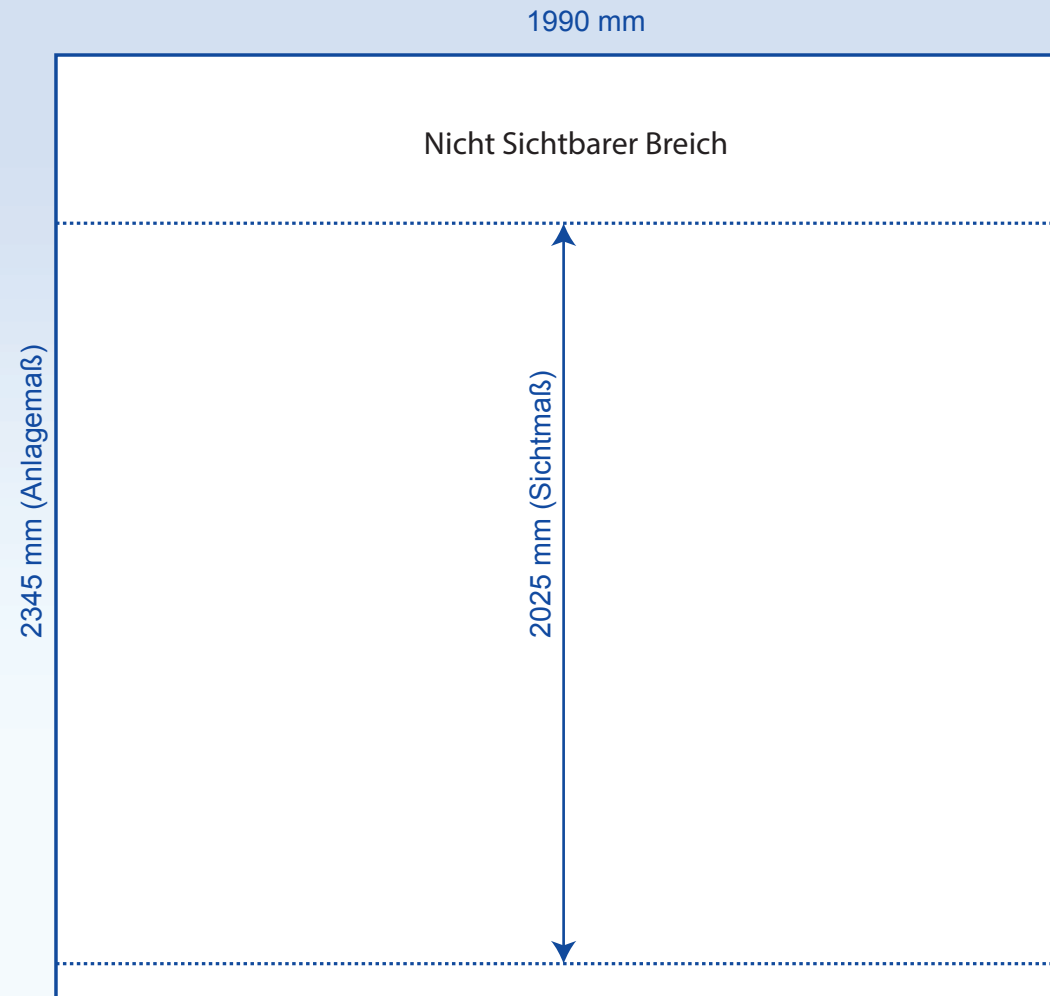

Roll-Up Modular 1 x 2 m

Beachten Sie bei der Anlage Ihrer Daten:

Den „**Nicht Sichtbaren Bereich**“ von **26,5 cm** oben und **5,5cm** unten.

Dieser Bereich bleibt beim Herausziehen der Grafik in der Kassette des Systems und ist somit nicht sichtbar.

Den „**Nicht Sichtbaren Bereich**“ von **26,5 cm** oben und **5,5cm** unten.

Dieser Bereich bleibt beim Herausziehen der Grafik in der Kassette des Systems und ist somit nicht sichtbar.

Hier dürfen also keine Schriften stehen. Der Hintergrund Ihrer Anlage muss den Bereich ausfüllen, so dass keine Blitzer entstehen.

[display] hersteller

www.displayhersteller.de

Roll-Up Modular 2x2 m

Beachten Sie bei der Anlage Ihrer Daten:

Den „**Nicht Sichtbaren Bereich**“ von **26,5 cm** oben und **5,5cm** unten.

Dieser Bereich bleibt beim Herausziehen der Grafik in der Kassette des Systems und ist somit nicht sichtbar.

[display] hersteller

www.displayhersteller.de

Roll-Up Modular 1,5 x 1,5 m

Beachten Sie bei der Anlage Ihrer Daten:

Den „**Nicht Sichtbaren Bereich**“ von **26,5 cm** oben und **5,5cm** unten.

Dieser Bereich bleibt beim Herausziehen der Grafik in der Kassette des Systems und ist somit nicht sichtbar.