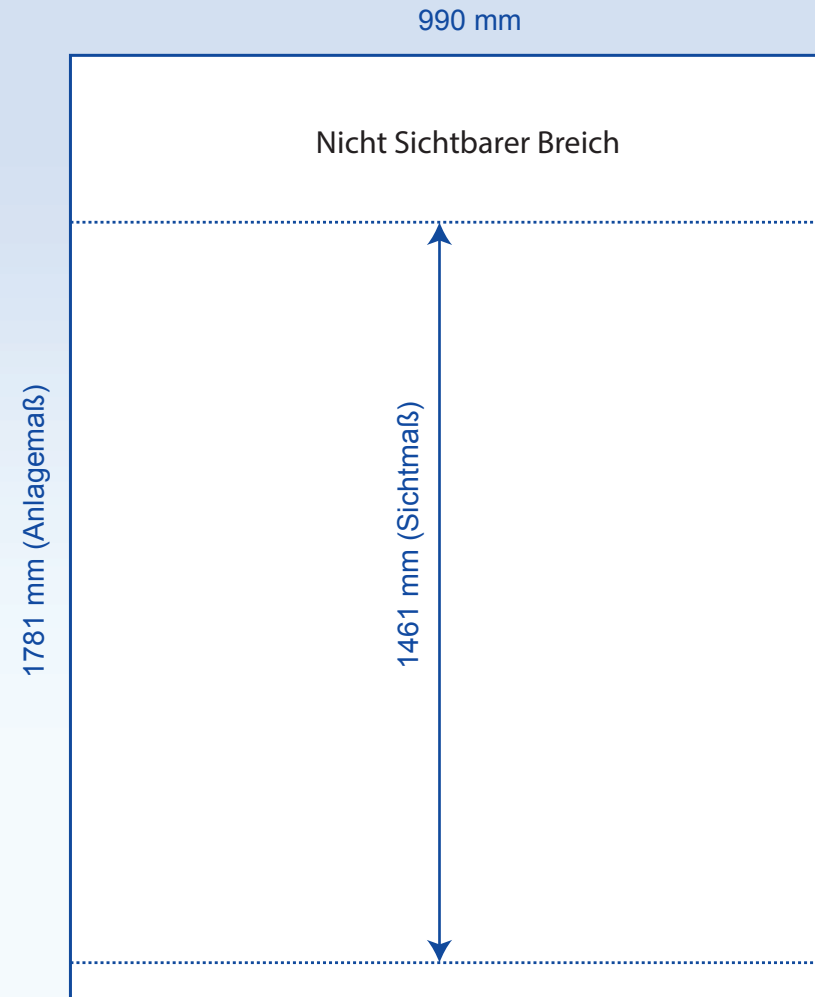

Roll-Up Modular 1 x 1.5 m

GROSSBILDLÖSUNGEN

Beachten Sie bei der Anlage Ihrer Daten:

Den „**Nicht Sichtbaren Bereich**“ von **26,5 cm** oben und **5,5cm** unten.

Dieser Bereich bleibt beim Herausziehen der Grafik in der Kassette des Systems und ist somit nicht sichtbar.

Hier dürfen also keine Schriften stehen. Der Hintergrund Ihrer Anlage muss den Bereich ausfüllen, so dass keine Blitzer entstehen.

[display] hersteller

www.displayhersteller.de