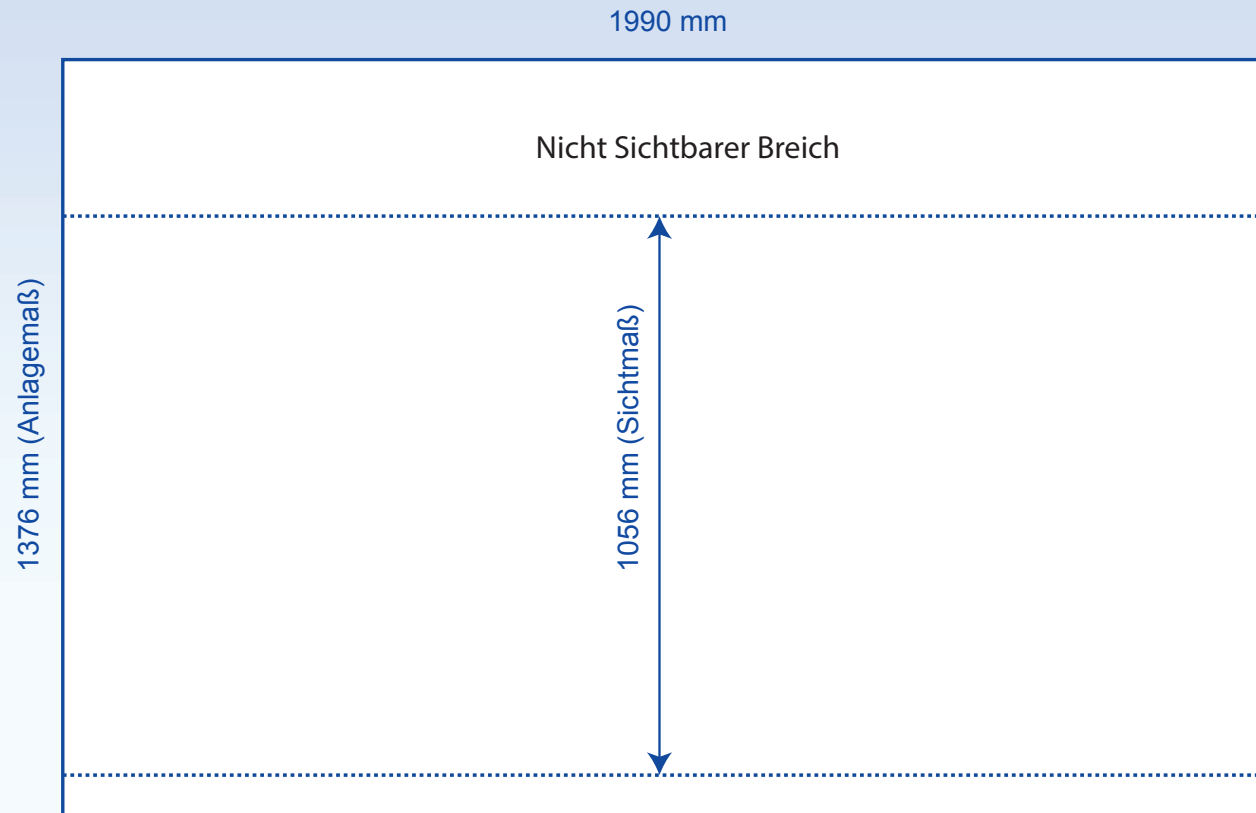

[display] hersteller

www.displayhersteller.de

Roll-Up Modular 1,5 x 1,5 m

Beachten Sie bei der Anlage Ihrer Daten:

Den „**Nicht Sichtbaren Bereich**“ von **26,5 cm** oben und **5,5cm** unten.

Dieser Bereich bleibt beim Herausziehen der Grafik in der Kassette des Systems und ist somit nicht sichtbar.

Roll-Up Modular 1 x 1 m

Beachten Sie bei der Anlage Ihrer Daten:

Den „**Nicht Sichtbaren Bereich**“ von **26,5 cm** oben und **5,5cm** unten.

Dieser Bereich bleibt beim Herausziehen der Grafik in der Kassette des Systems und ist somit nicht sichtbar.

Hier dürfen also keine Schriften stehen. Der Hintergrund Ihrer Anlage muss den Bereich ausfüllen, so dass keine Blitzer entstehen.

Roll-Up Modular 1.5 x 1 m

Beachten Sie bei der Anlage Ihrer Daten:

Den „**Nicht Sichtbaren Bereich**“ von **26,5 cm** oben und **5,5cm** unten.

Roll-Up Modular 2x1 m

Beachten Sie bei der Anlage Ihrer Daten:

Den „**Nicht Sichtbaren Bereich**“ von **26,5 cm** oben und **5,5cm** unten.

Dieser Bereich bleibt beim Herausziehen der Grafik in der Kassette des Systems und ist somit nicht sichtbar.