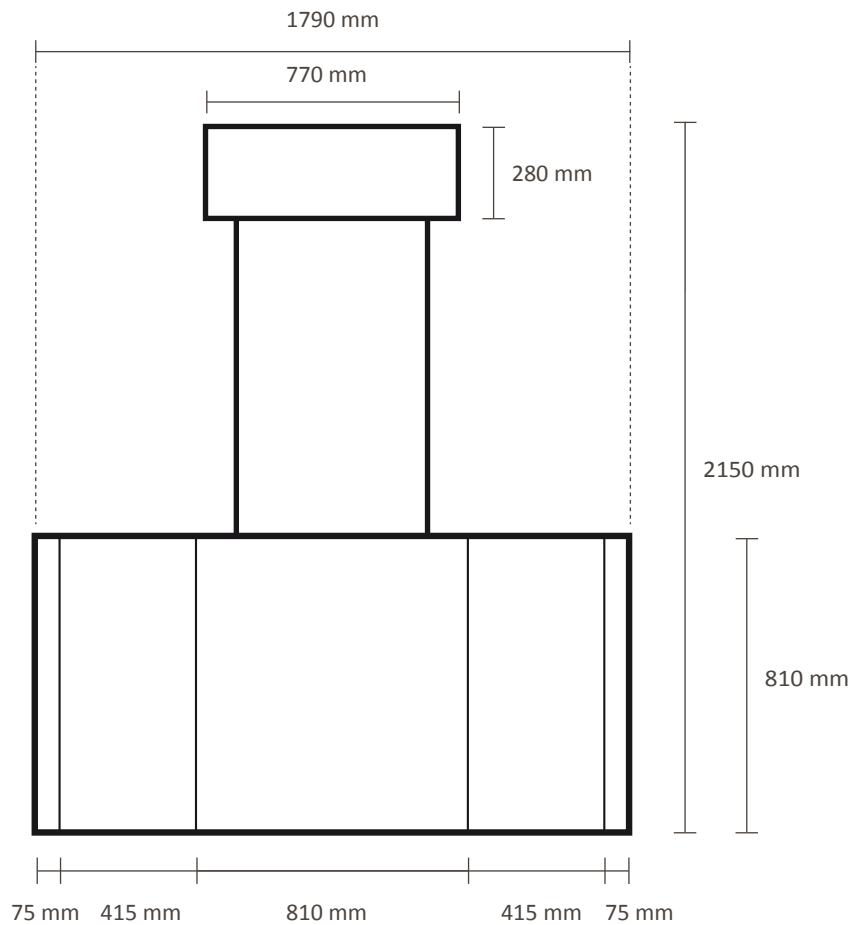

# Promo Kunststofftheke

Thekenabmessungen:

Datenanlage Topschild: 780 x 285 mm (B/H)

Datenanlage Thekenfront + Seiten: 1790 x 740 mm (B/H)