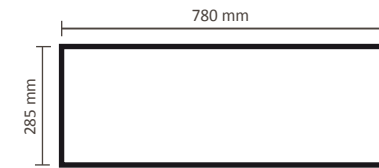

# Promo Kunststofftheke

Thekenabmessungen:

Datenanlage Topschild: 780 x 285 mm (B/H)

Datenanlage Thekenfront + Seiten: 1790 x 740 mm (B/H)