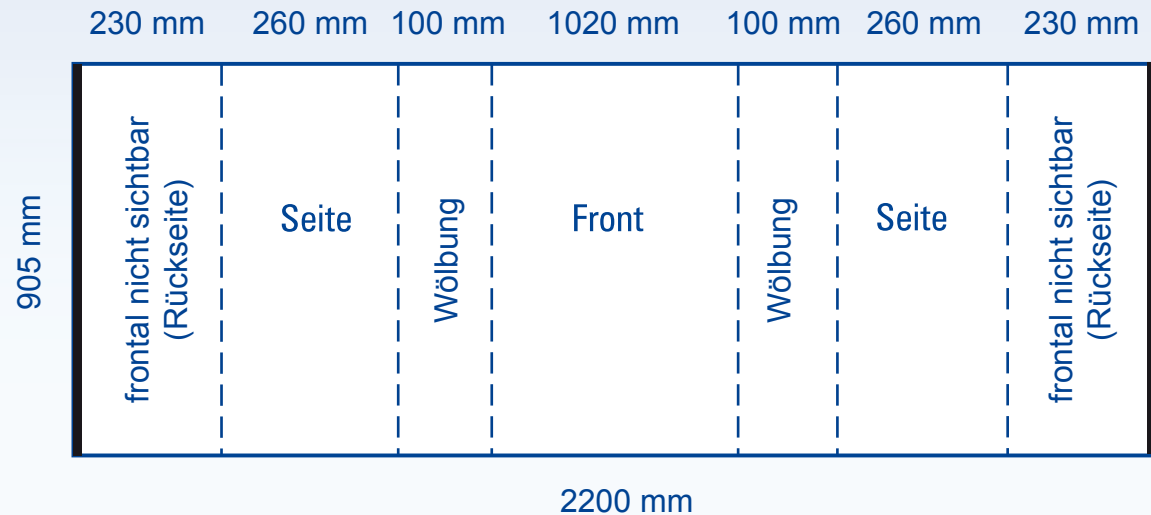

Countertheke

EASY Gross 120

GROSSBILDLÖSUNGEN

Anlagemaß: 2200 x 905 mm

[display] hersteller

www.displayhersteller.de