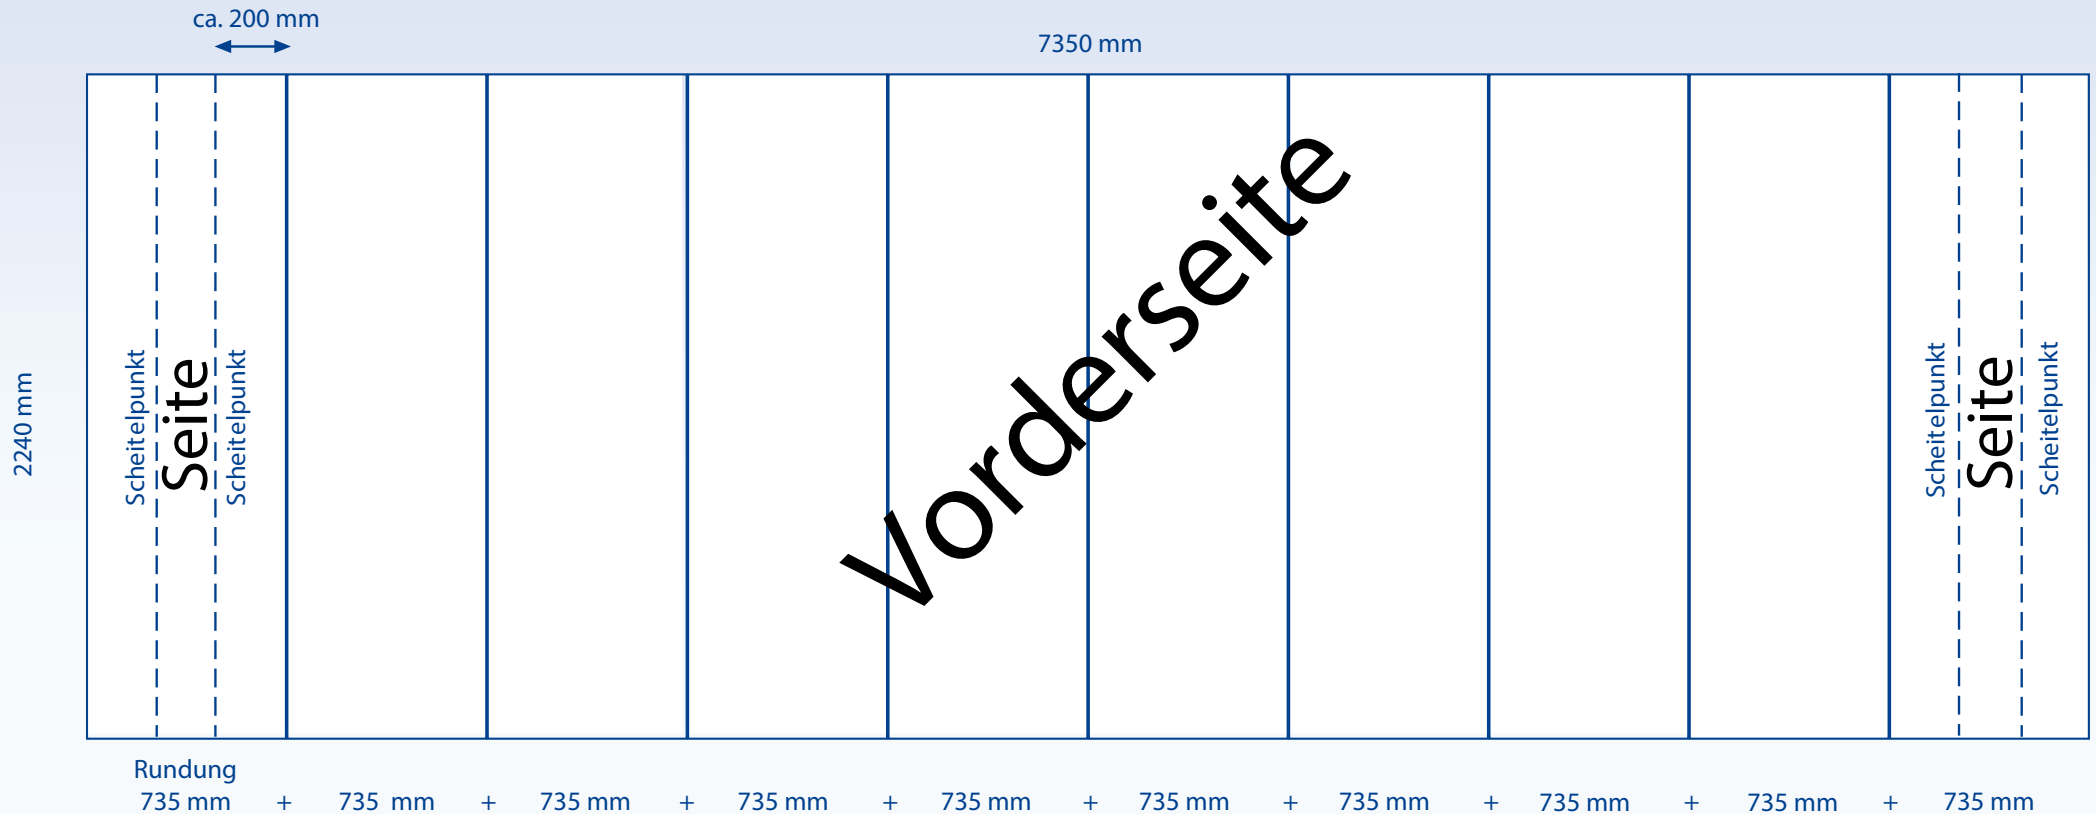

Bilder und mehr Informationen zu London Premium gerade finden Sie auf www.displayhersteller.de/faltdisplay-london-gebogen

[display] hersteller

www.displayhersteller.info

London Premium gerade 2/2

Gestaltungsraster, London 7x3 beidseitig 16 Felder

Bilder und mehr Informationen zu London Premium gerade finden Sie auf www.displayhersteller.de/faltdisplay-london-gebogen

[display] hersteller

www.displayhersteller.info

London Premium Gerade 1/2

Gestaltungsraster, London 8x3 beidseitig 18 Felder

[display] hersteller

www.displayhersteller.info

London Premium gerade 2/2

Gestaltungsraster, London 8x3 beidseitig 18 Felder

5880 mm

2240 mm

Rückseite

735 mm + 735 mm + 735 mm + 735 mm + 735 mm + 735 mm + 735 mm + 735 mm + 735 mm + Rundung 735 mm