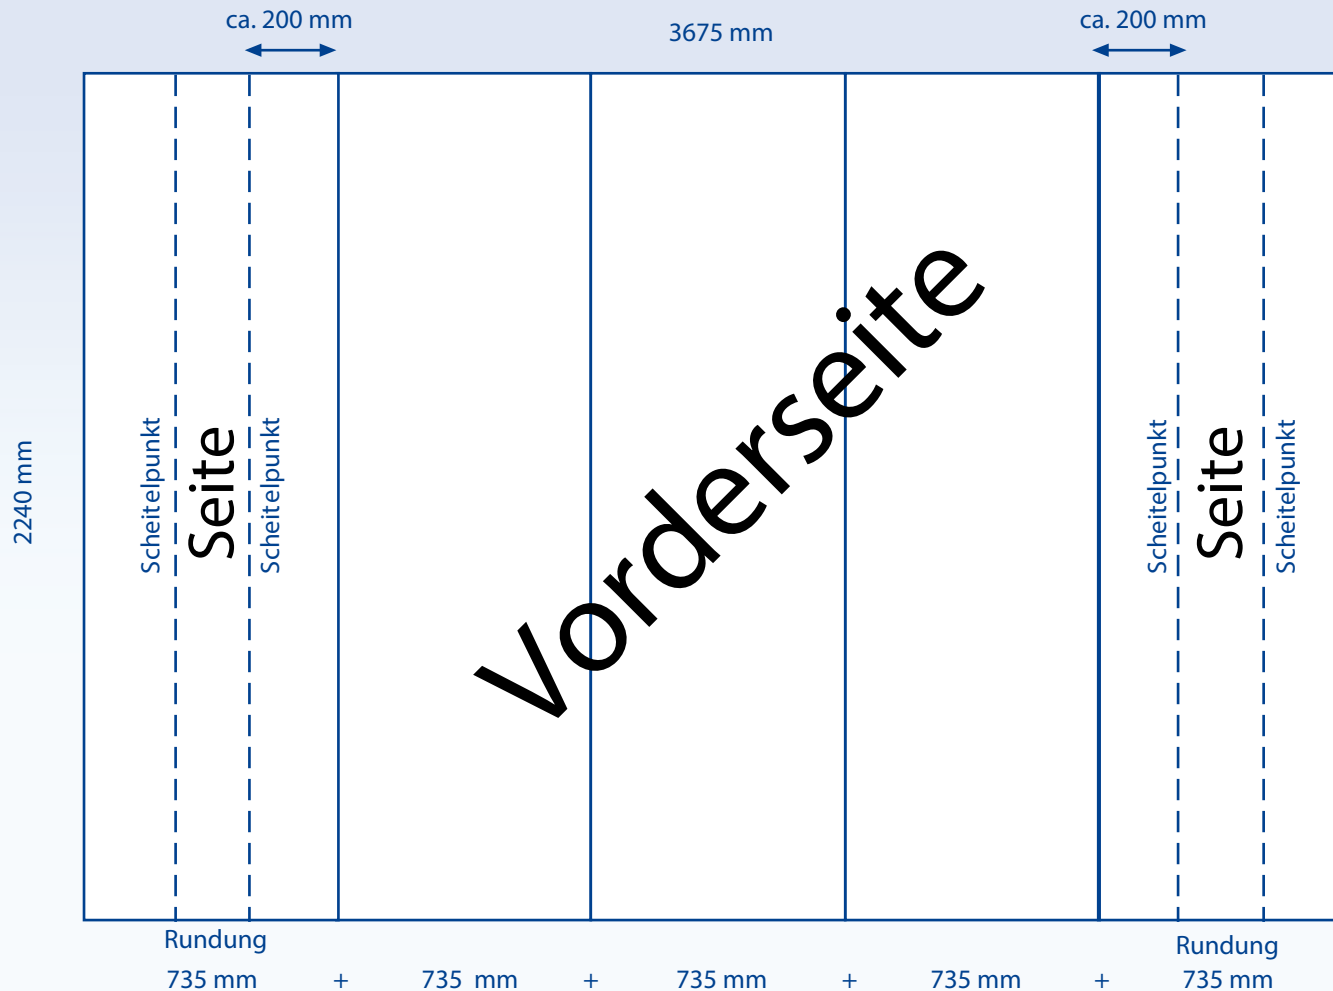

London Premium gerade 1/2

Gestaltungsraster, London 3x3 beidseitig 8 Felder

Bitte erstellen Sie jeweils Vorder- und Rückseite in Originalgröße mit mind. 100dpi, im CMYK-Modus und speichern diese im Format PDF X3 oder Tiff.

Bilder und mehr Informationen zu London Premium gerade finden Sie auf www.displayhersteller.de/faltdisplay-london-gebogen

[display] hersteller

www.displayhersteller.info