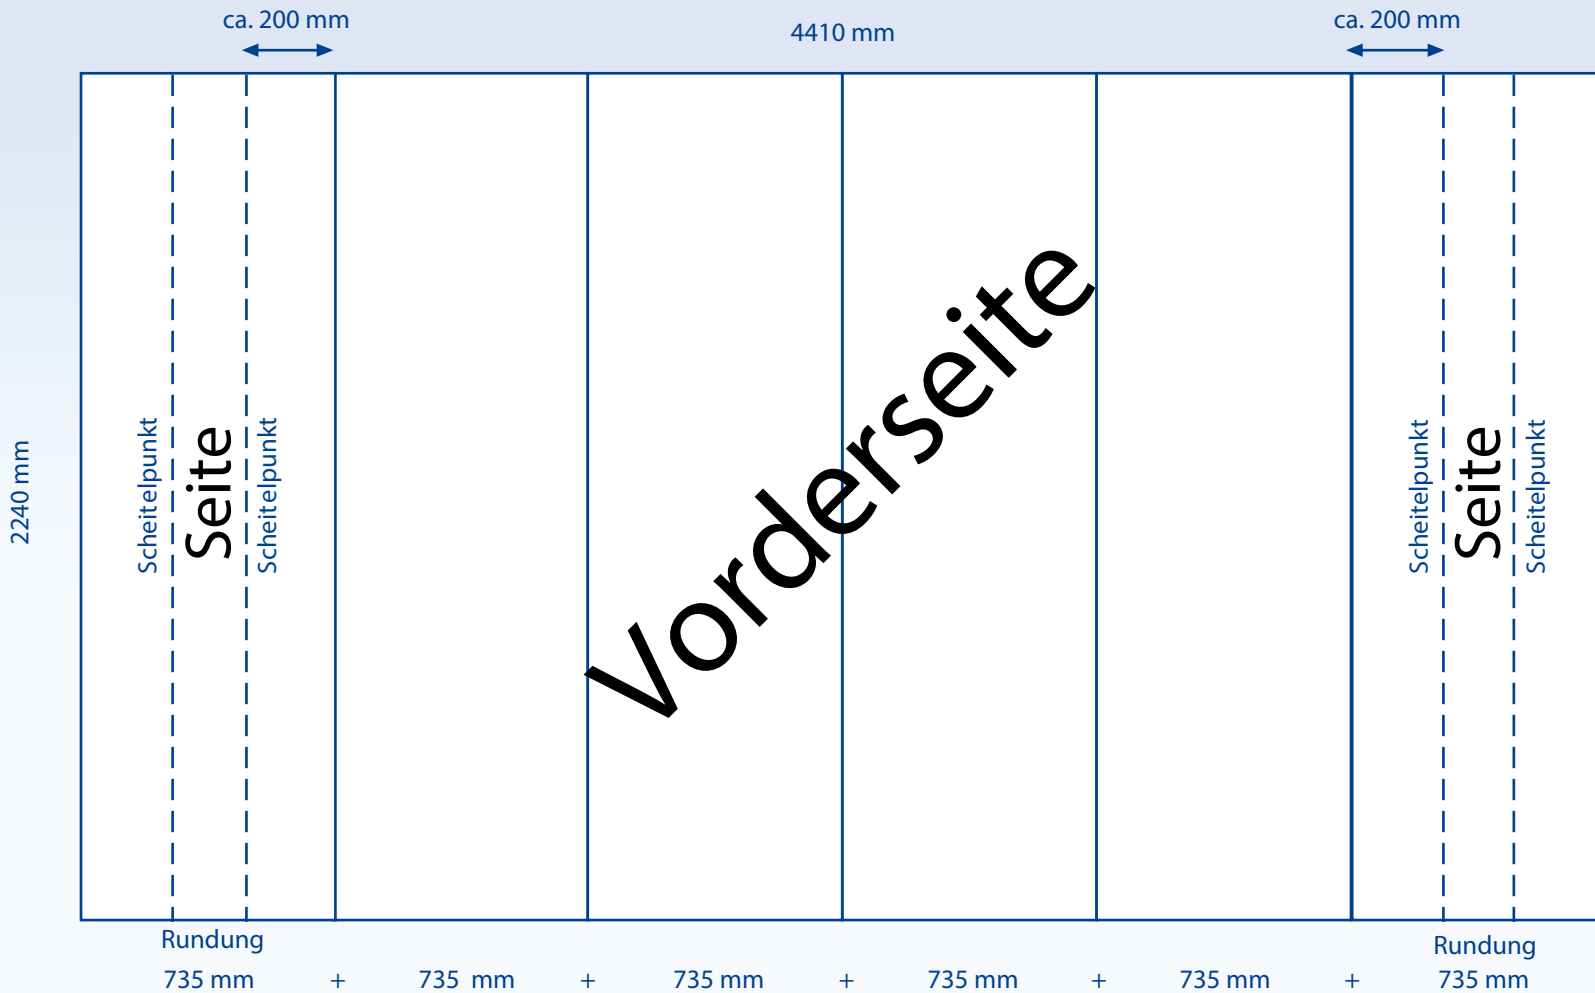

London Premium gerade 1/2

Gestaltungsraster, London 4x3 beidseitig 10 Felder

Bitte erstellen Sie jeweils Vorder- und Rückseite in Originalgröße mit mind. 100dpi, im CMYK-Modus und speichern diese im Format PDF X3 oder Tiff.

Bilder und mehr Informationen zu London Premium gerade finden Sie auf www.displayhersteller.de/faltdisplay-london-gebogen

[display] hersteller

www.displayhersteller.info