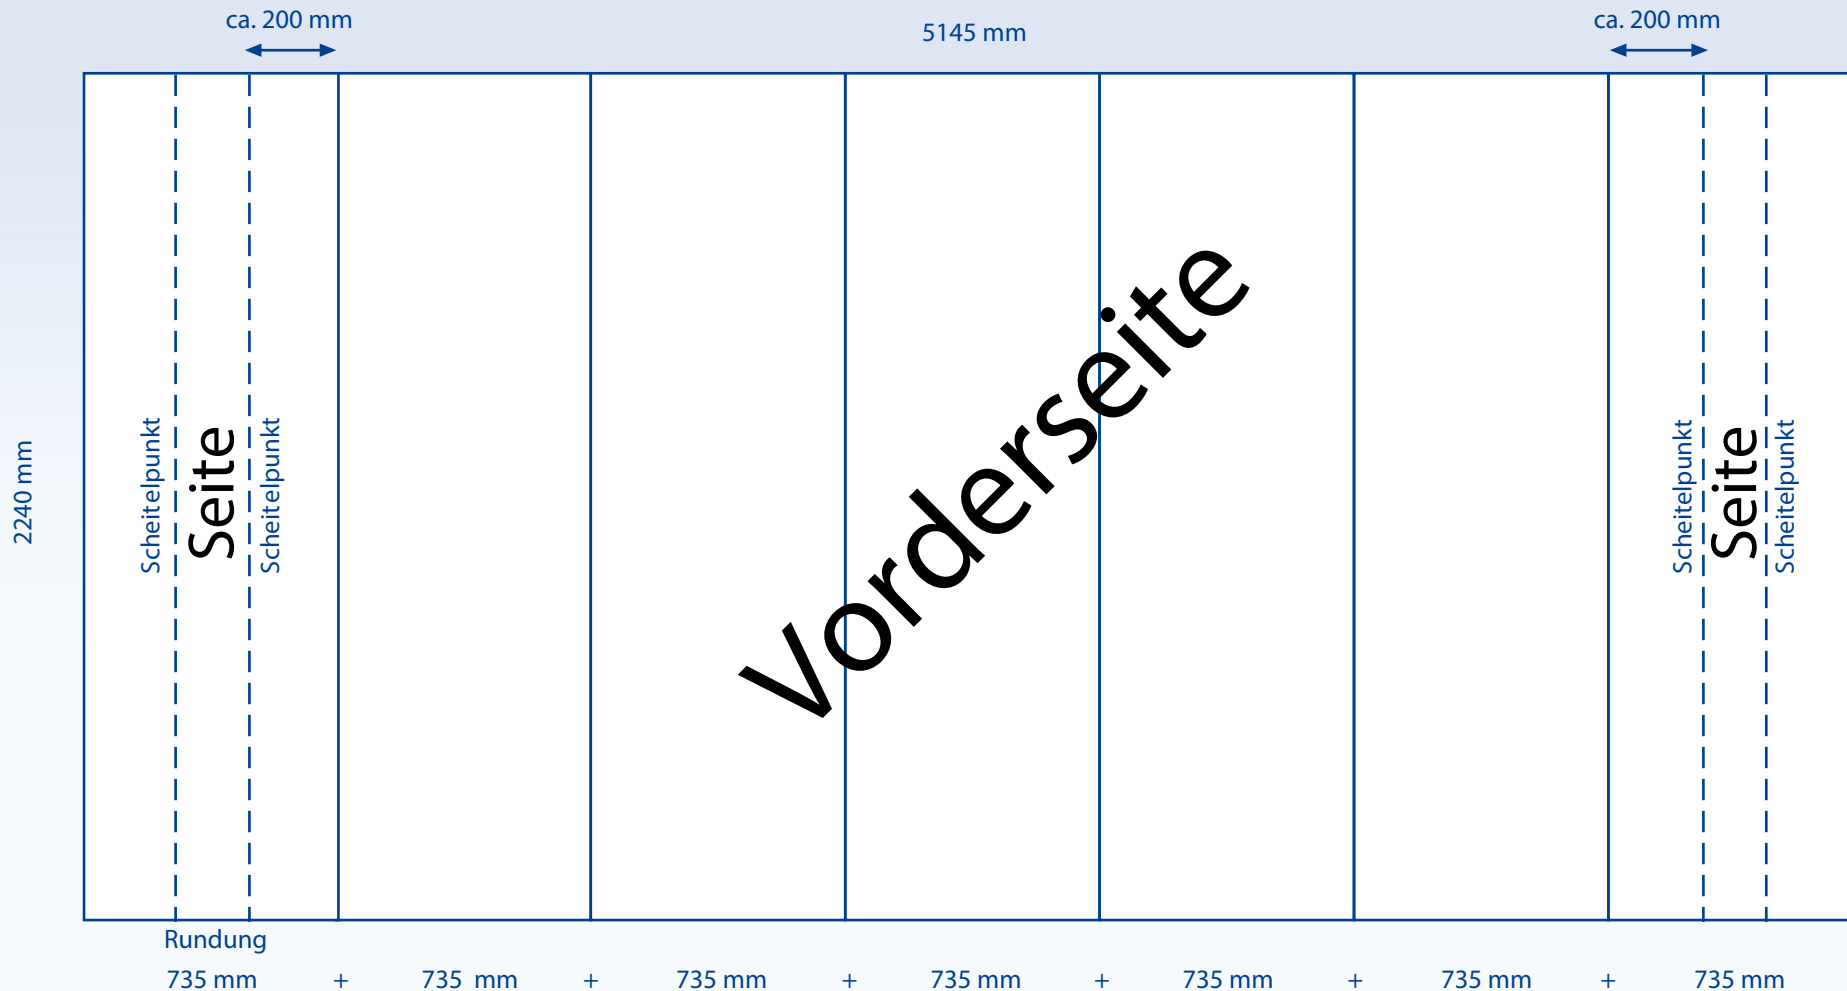

London Premium gerade 1/2

Gestaltungsraster, London 5x3 beidseitig 12 Felder

Bitte erstellen Sie jeweils Vorder- und Rückseite in Originalgröße mit mind. 100dpi, im CMYK-Modus und speichern diese im Format PDF X3 oder Tiff.

Bilder und mehr Informationen zu London Premium gerade finden Sie auf www.displayhersteller.de/faltdisplay-london-gebogen

[display] hersteller

www.displayhersteller.info