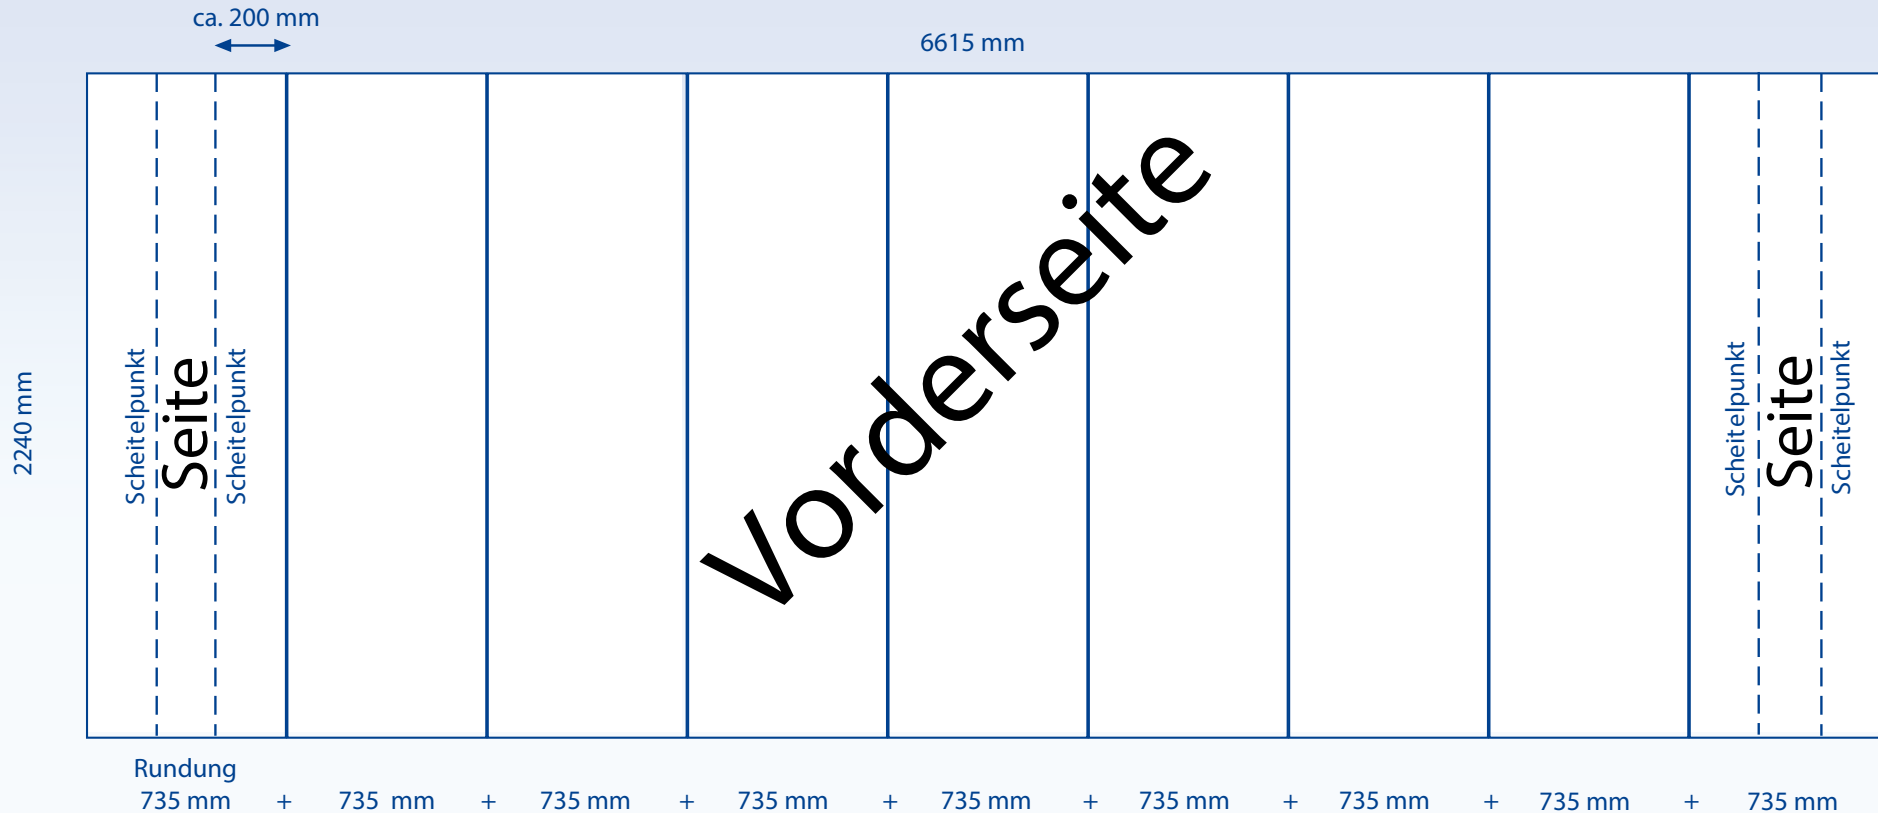

London Premium Gerade 1/2

Gestaltungsraster, London 7x3 beidseitig 16 Felder

Bitte erstellen Sie jeweils Vorder- und Rückseite in Originalgröße mit mind. 100dpi, im CMYK-Modus und speichern diese im Format PDF X3 oder Tiff.

Bilder und mehr Informationen zu London Premium gerade finden Sie auf www.displayhersteller.de/faltdisplay-london-gebogen

[display] hersteller

www.displayhersteller.info