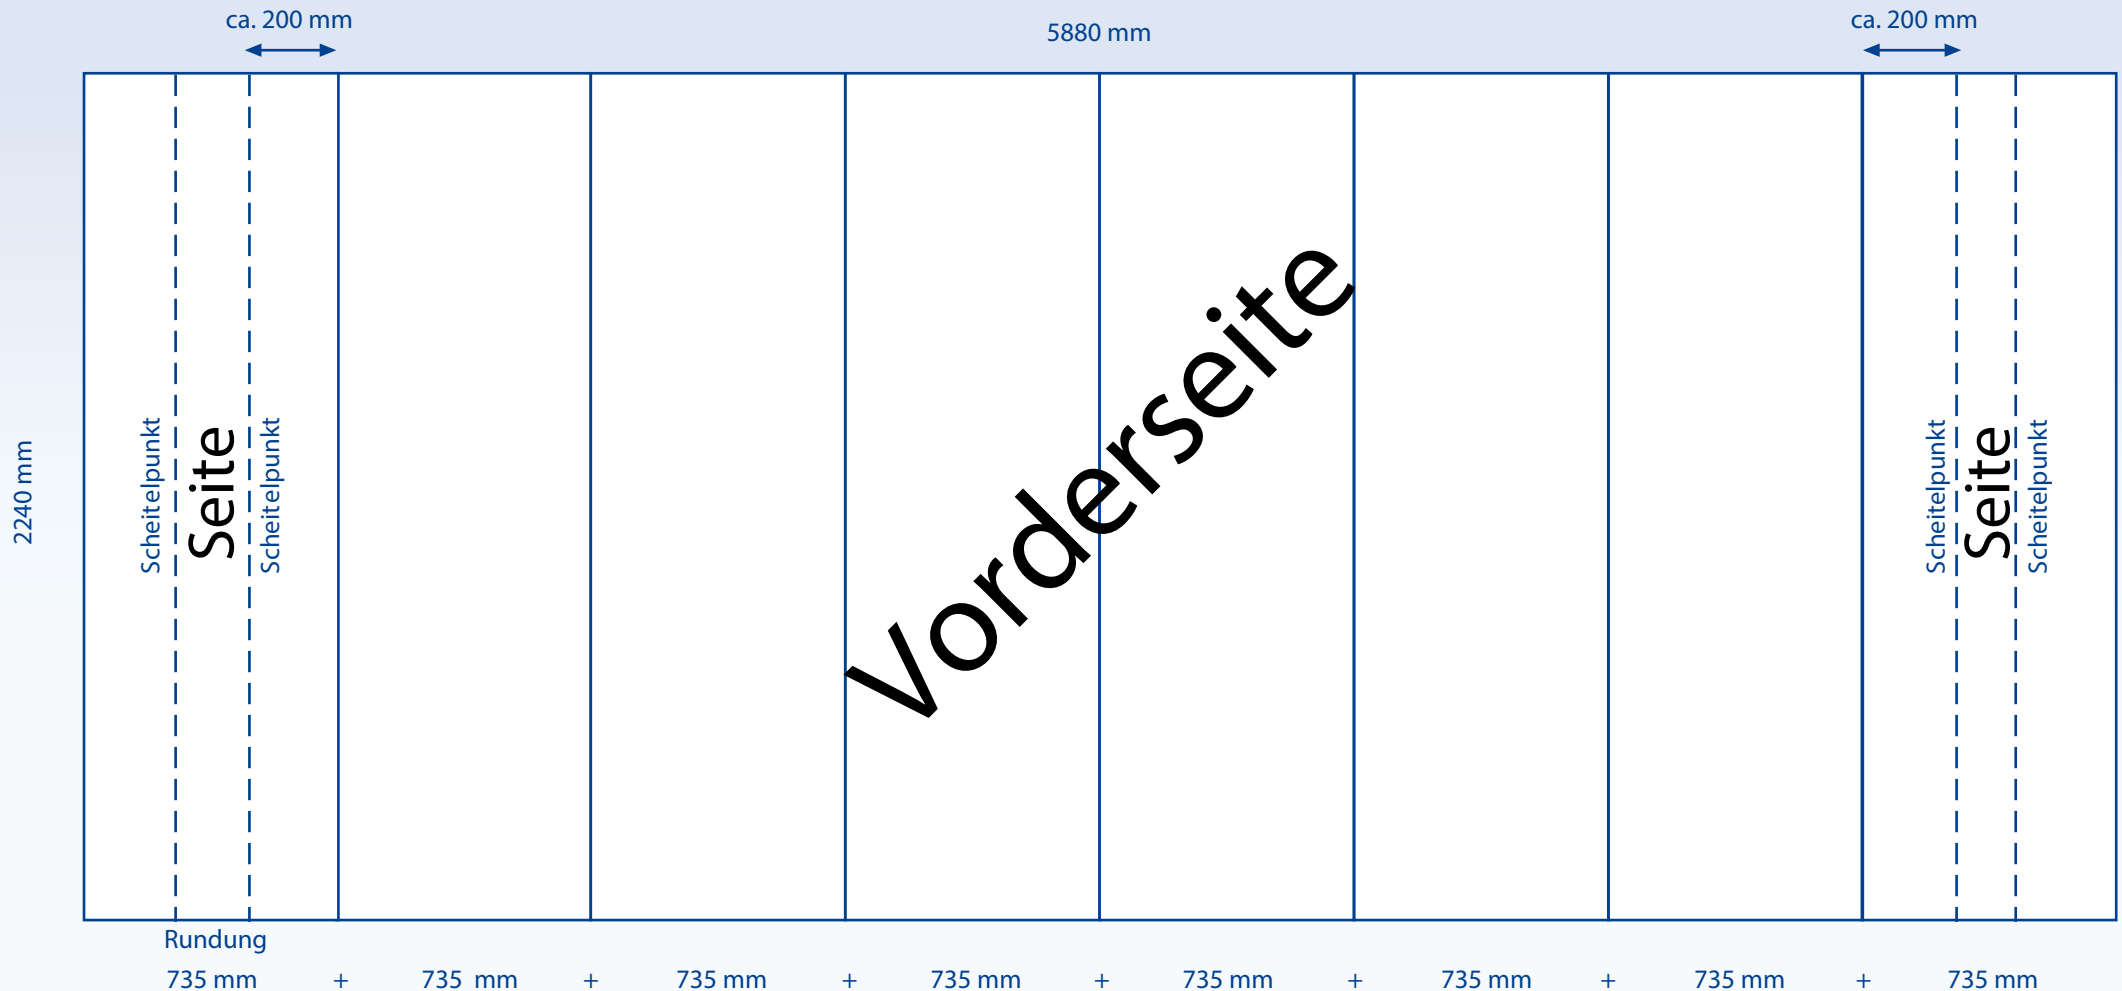

London Premium Gerade 1/2

Gestaltungsraster, London 6x3 beidseitig 14 Felder

Bitte erstellen Sie jeweils Vorder- und Rückseite in Originalgröße mit mind. 100dpi, im CMYK-Modus und speichern diese im Format PDF X3 oder Tiff.

Bilder und mehr Informationen zu London Premium gerade finden Sie auf www.displayhersteller.de/faltdisplay-london-gebogen

[display] hersteller

www.displayhersteller.info