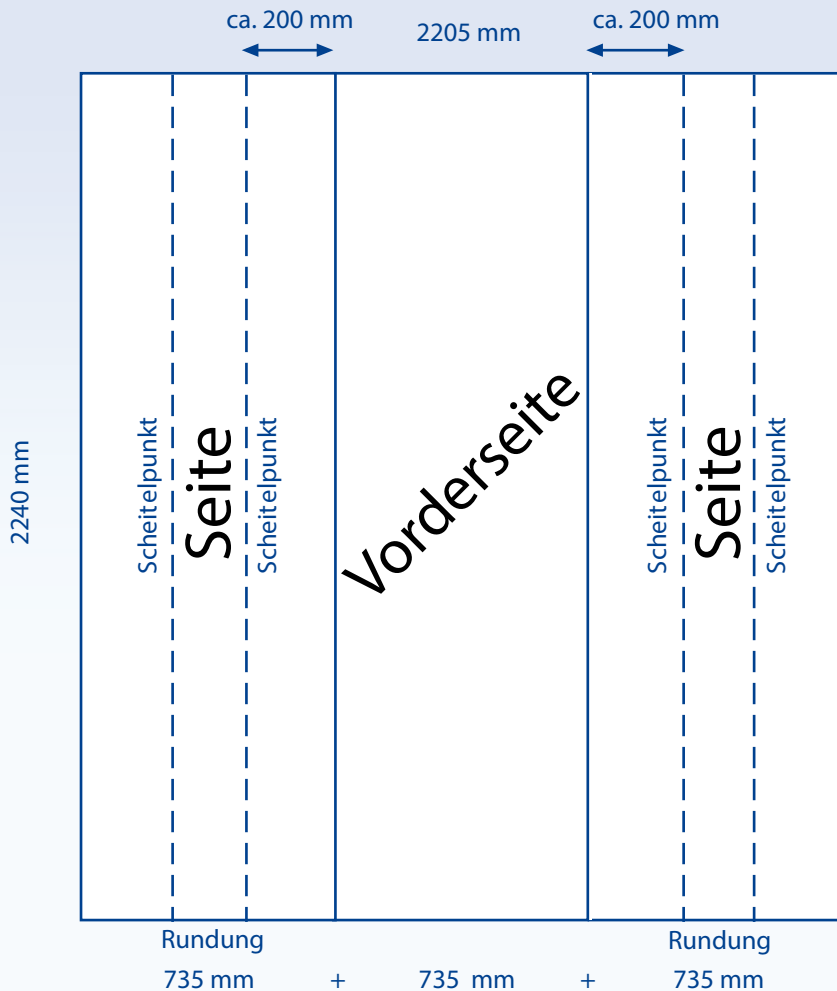

London Premium gerade 1/2

Gestaltungsraster, London 1x3 beidseitig 4 Felder

Bitte erstellen Sie jeweils Vorder- und Rückseite in Originalgröße mit mind. 100dpi, im CMYK-Modus und speichern diese im Format PDF X3 oder Tiff.

Bilder und mehr Informationen zu London Premium gerade finden Sie auf www.displayhersteller.de/faltdisplay-london-gebogen

[display] hersteller

www.displayhersteller.info

London Premium gerade 2/2

Gestaltungsraster, London 1x3 beidseitig 4 Felder

2240 mm

Rückseite

735 mm

Bitte erstellen Sie jeweils Vorder- und Rückseite in Originalgröße mit mind. 100dpi, im CMYK-Modus und speichern diese im Format PDF X3 oder Tiff.

Bilder und mehr Informationen zu London Premium gerade finden Sie auf www.displayhersteller.de/faltdisplay-london-gebogen

Bilder und mehr Informationen zu London Premium gerade finden Sie auf www.displayhersteller.de/faltdisplay-london-gebogen

London Premium Gerade 2/2

Gestaltungsraster, London 2x3 beidseitig 6 Felder

1470 mm