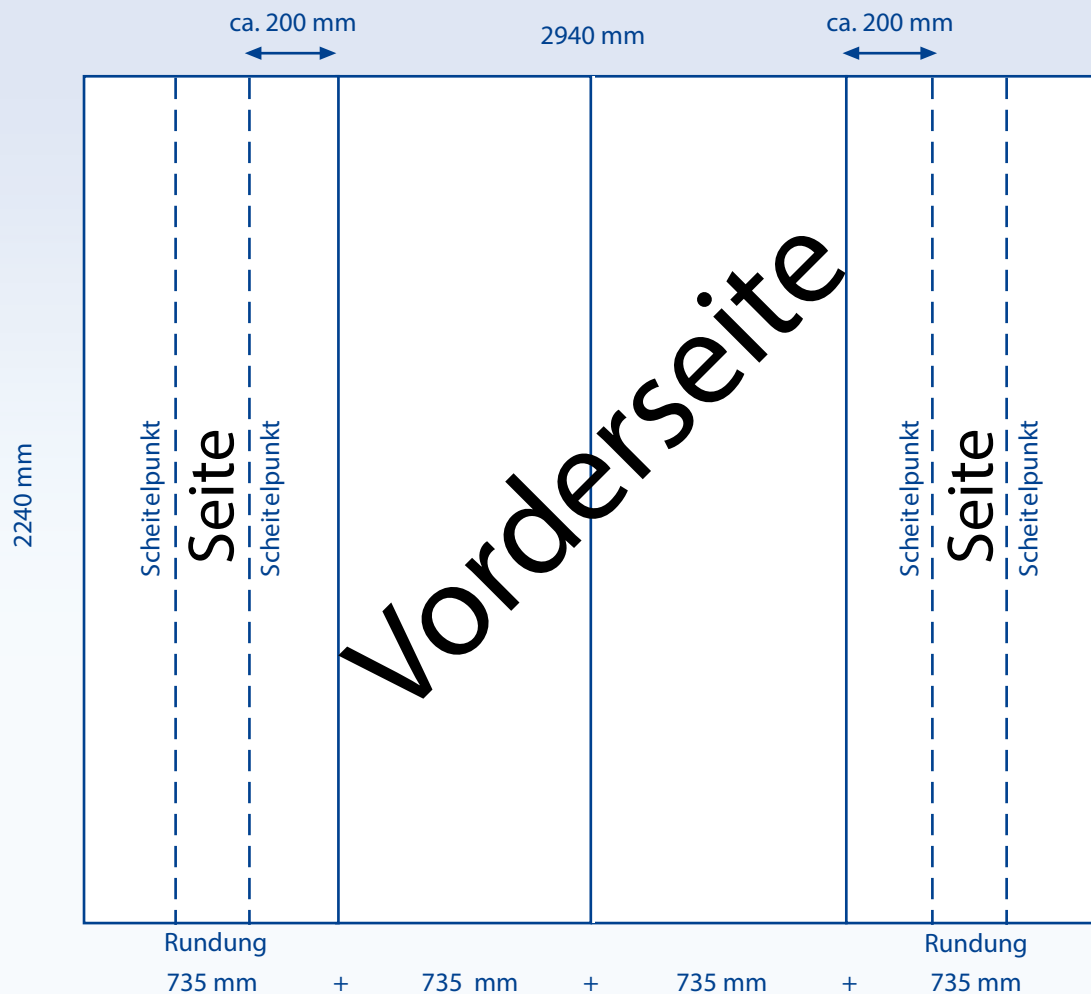

Bilder und mehr Informationen zu London Premium gerade finden Sie auf www.displayhersteller.de/faltdisplay-london-gebogen

[display] hersteller

www.displayhersteller.info

London Premium gerade 2/2

Gestaltungsraster, London 1x3 beidseitig 4 Felder

2240 mm

Rückseite

735 mm

Bitte erstellen Sie jeweils Vorder- und Rückseite in Originalgröße mit mind. 100dpi, im CMYK-Modus und speichern diese im Format PDF X3 oder Tiff.

Bilder und mehr Informationen zu London Premium gerade finden Sie auf www.displayhersteller.de/faltdisplay-london-gebogen

[display]hersteller

www.displayhersteller.info

London Premium gerade 1/2

Gestaltungsraster, London 2x3 beidseitig 6 Felder

Bitte erstellen Sie jeweils Vorder- und Rückseite in Originalgröße mit mind. 100dpi, im CMYK-Modus und speichern diese im Format PDF X3 oder Tiff.

Bilder und mehr Informationen zu London Premium gerade finden Sie auf www.displayhersteller.de/faltdisplay-london-gebogen

London Premium Gerade 2/2

Gestaltungsraster, London 2x3 beidseitig 6 Felder

1470 mm