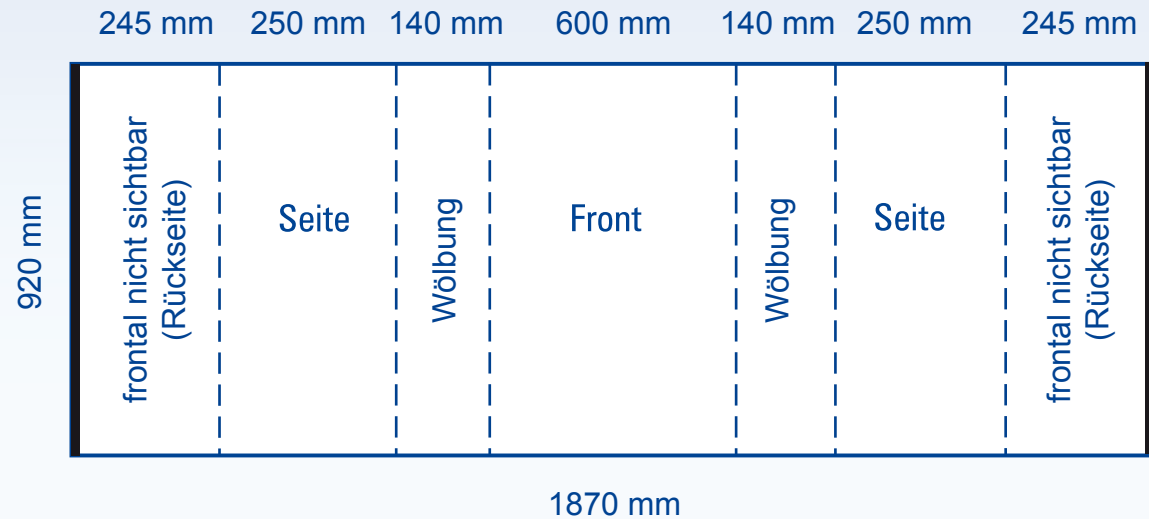

# Counterttheke *≡ASY*

Anlagemaß: 1870 x 920 mm