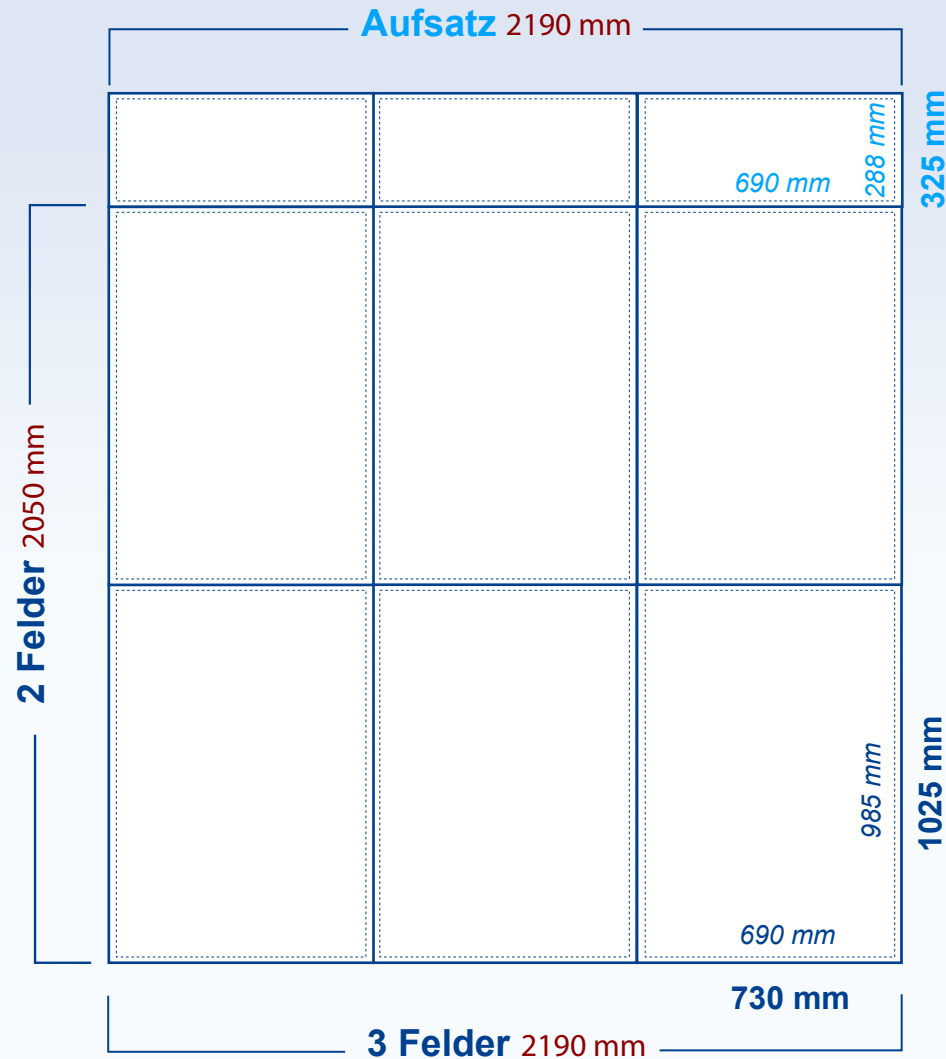

[display] hersteller

www.displayhersteller.de

Wien

m a x x i
p r i n t

GROSSBILDLÖSUNGEN

Wien 3x2 Felder + Aufsatz

Paneelmaß Aufsatz: 730 x 325 mm

Paneel Aufsatz Sichtmaß: 690 x 288 mm

Paneelmaß: 730 x 1025 mm

Paneel Sichtmaß: 690 x 985 mm

Datenanlage: 2190 x 2050 mm

Datenanlage Aufsatz: 2190 x 325 mm

Laden Sie sich das entsprechende Raster für die von Ihnen gewünschte Faltwand unter der Registerkarte „Download“ herunter und passen Ihre Grafik optimal an.

[display] hersteller

www.displayhersteller.de

Wien 4x2 Felder + Aufsatz

Paneelmaß Aufsatz: 730 x 325 mm
Paneel Aufsatz Sichtmaß: 690 x 288 mm

Paneelmaß: 730 x 1025 mm
Paneel Sichtmaß: 690 x 985 mm

Datenanlage: 2920 x 2050 mm
Datenanlage Aufsatz: 2920 x 325 mm

Paneelmaß: 730 x 1025 mm
Paneel Sichtmaß: 690 x 985 mm

Datenanlage: 3650 x 2050 mm
Datenanlage Aufsatz: 3650 x 325 mm

Laden Sie sich das entsprechende Raster für die von Ihnen gewünschte Faltwand unter der Registerkarte „Download“ herunter und passen Ihre Grafik optimal an.