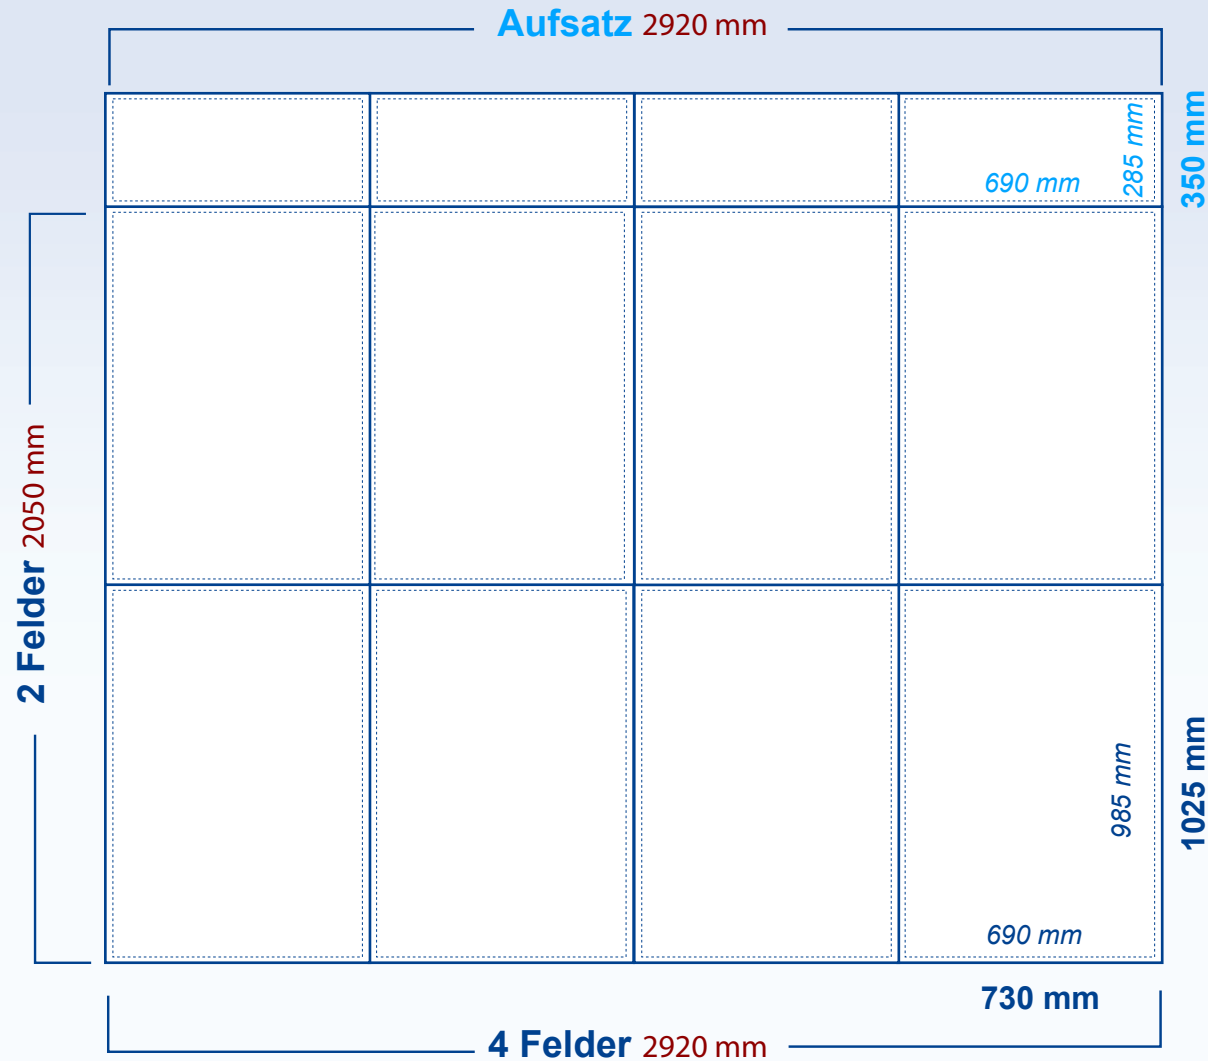

Paneelmaß: 730 x 1025 mm

Paneel Sichtmaß: 690 x 985 mm

Datenanlage: 2190 x 2050 mm

Datenanlage Aufsatz: 2190 x 325 mm

Laden Sie sich das entsprechende Raster für die von Ihnen gewünschte Faltwand unter der Registerkarte „Download“ herunter und passen Ihre Grafik optimal an.

[display] hersteller

www.displayhersteller.de

Wien 4x2 Felder + Aufsatz

Paneelmaß Aufsatz: 730 x 325 mm
Paneel Aufsatz Sichtmaß: 690 x 288 mm

Paneelmaß: 730 x 1025 mm
Paneel Sichtmaß: 690 x 985 mm

Datenanlage: 2920 x 2050 mm
Datenanlage Aufsatz: 2920 x 325 mm

Laden Sie sich das entsprechende Raster für die von Ihnen gewünschte Faltpapier unter der Registerkarte „Download“ herunter und passen Ihre Grafik optimal an.

Wien 5x2 Felder + Aufsatz

Paneelmaß Aufsatz: 730 x 325 mm
Paneel Aufsatz Sichtmaß: 690 x 288 mm

Paneelmaß: 730 x 1025 mm
Paneel Sichtmaß: 690 x 985 mm

Datenanlage: 3650 x 2050 mm
Datenanlage Aufsatz: 3650 x 325 mm

Laden Sie sich das entsprechende Raster für die von Ihnen gewünschte Faltwand unter der Registerkarte „Download“ herunter und passen Ihre Grafik optimal an.