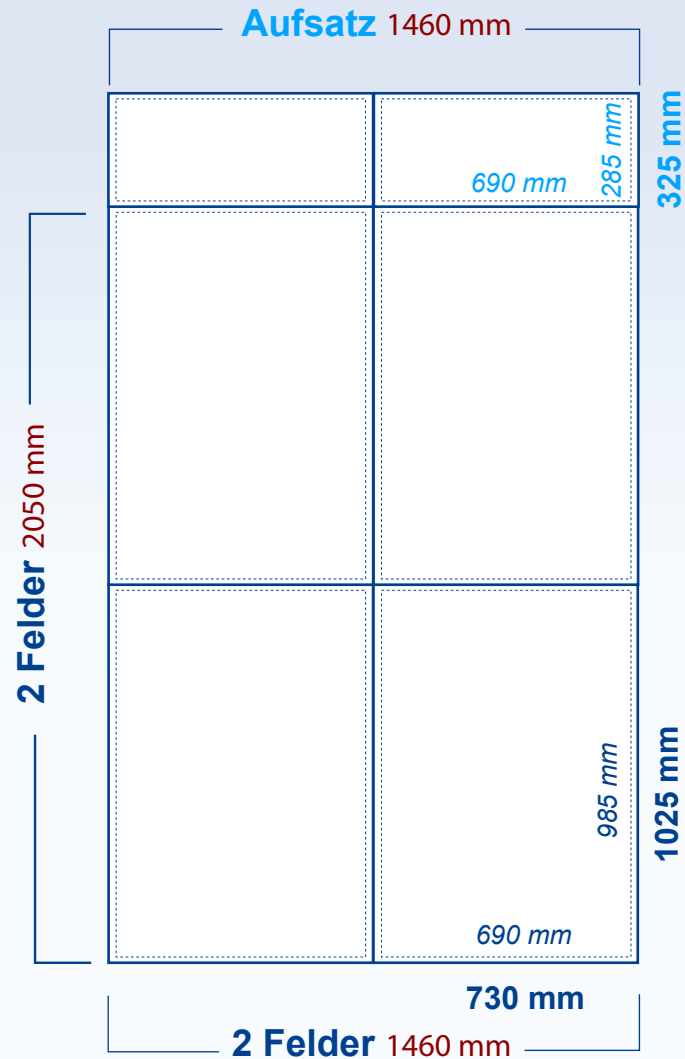

Wien

maxxi
print

GROSSBILDLÖSUNGEN

Wien 2x2 Felder + Aufsatz

Paneelmaß Aufsatz: 730 x 325 mm

Paneel Aufsatz Sichtmaß: 690 x 288 mm

Paneelmaß: 730 x 1025 mm

Paneel Sichtmaß: 690 x 985 mm

Datenanlage: 1460 x 2050 mm

Datenanlage Aufsatz: 1460 x 325 mm

Laden Sie sich das entsprechende Raster für die von Ihnen gewünschte Faltpapierwand unter der Registerkarte „Download“ herunter und passen Ihre Grafik optimal an.

[display] hersteller

www.displayhersteller.de