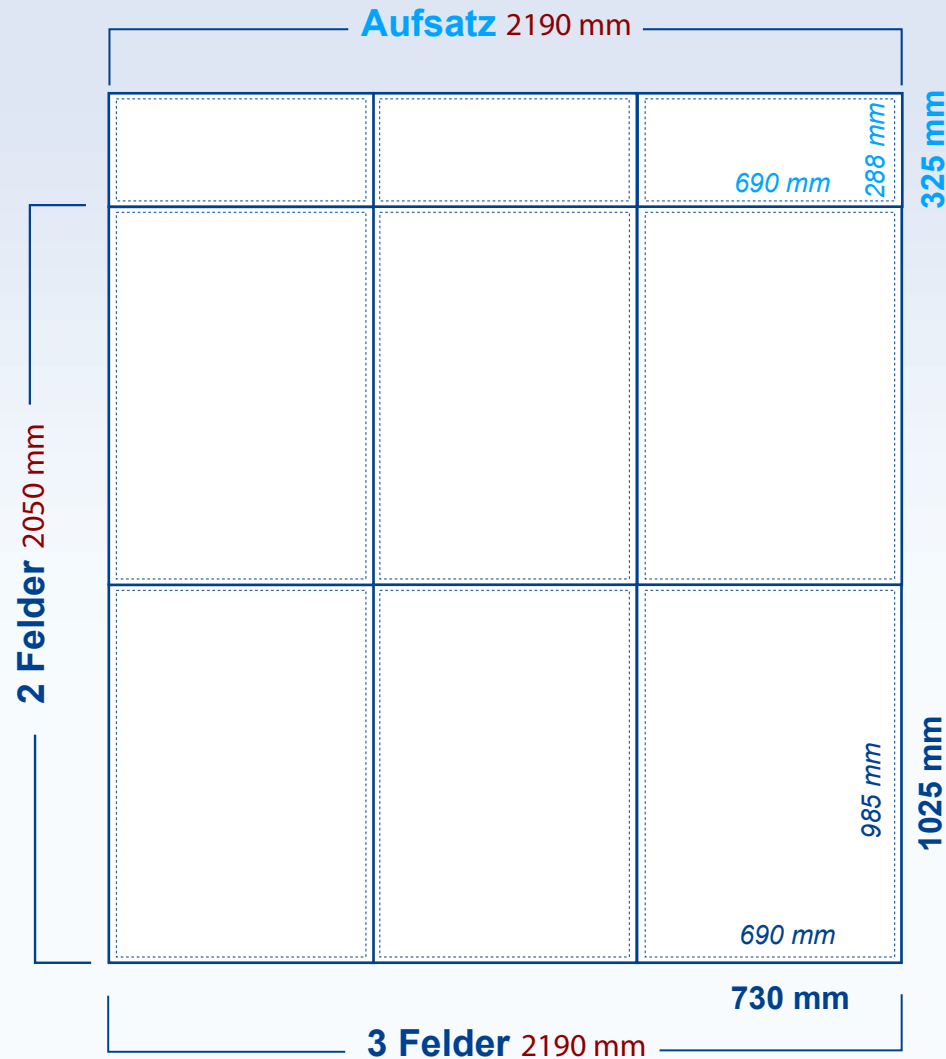

Wien

maxxi
print

GROSSBILDLÖSUNGEN

Wien 3x2 Felder + Aufsatz

Paneelmaß Aufsatz: 730 x 325 mm
Paneel Aufsatz Sichtmaß: 690 x 288 mm

Paneelmaß: 730 x 1025 mm
Paneel Sichtmaß: 690 x 985 mm

Datenanlage: 2190 x 2050 mm
Datenanlage Aufsatz: 2190 x 325 mm

Laden Sie sich das entsprechende Raster für die von Ihnen gewünschte Faltwand unter der Registerkarte „Download“ herunter und passen Ihre Grafik optimal an.

[display] hersteller

www.displayhersteller.de