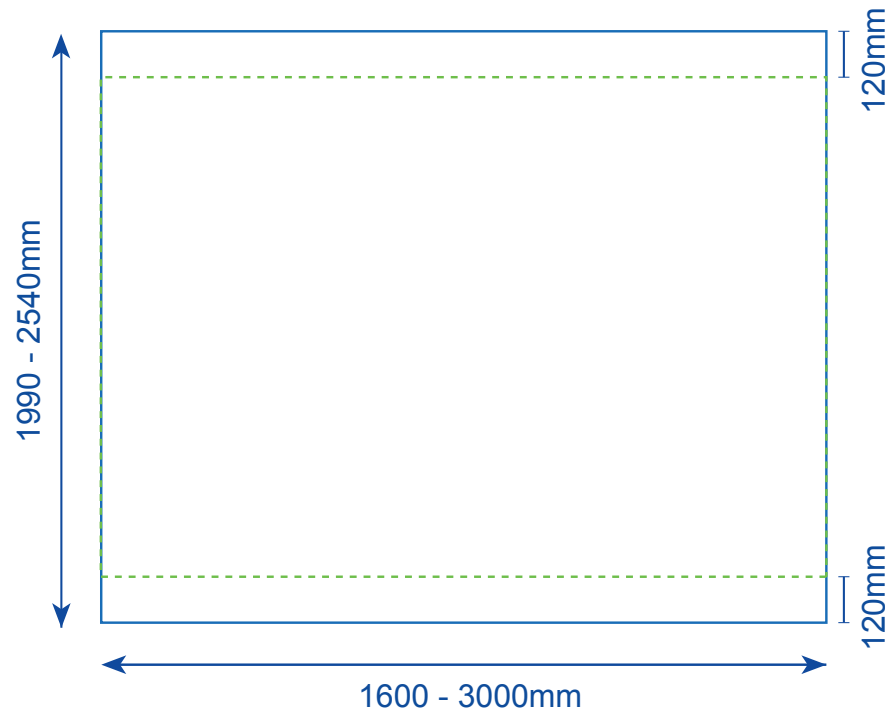

Flexi Wall

GROSSBILDLÖSUNGEN

- Datenanlage
Breite: 1600 - 3000mm
Höhe: 1990 - 2540mm
- - - Sicherheitsbereich
Schriften und Logos
innerhalb der grünen
gestrichelten Linie
anlegen