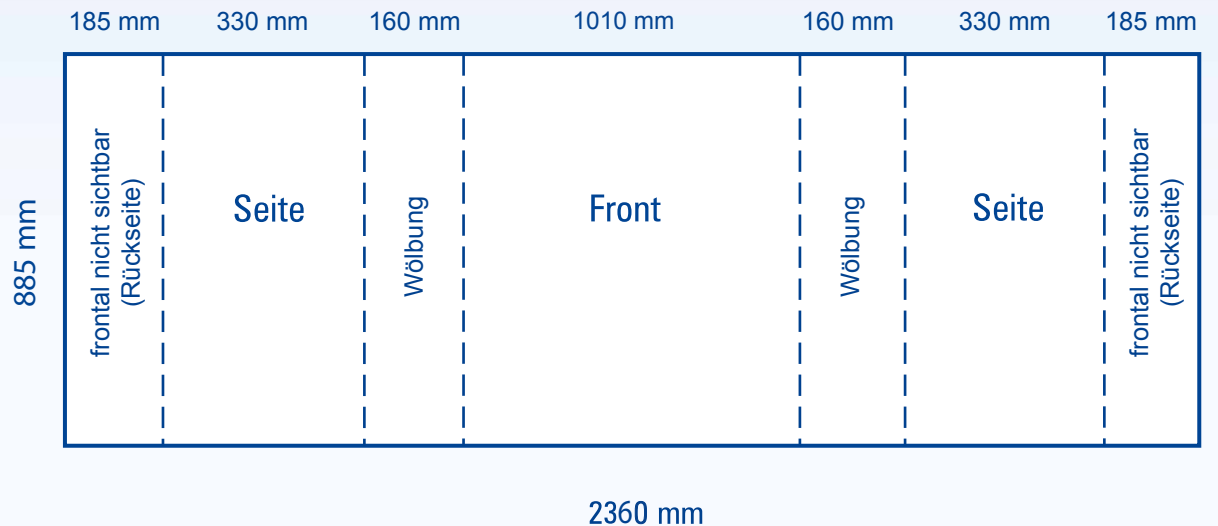

# Countertheke Gross 140

\*Anlagemaß: 2360x885mm