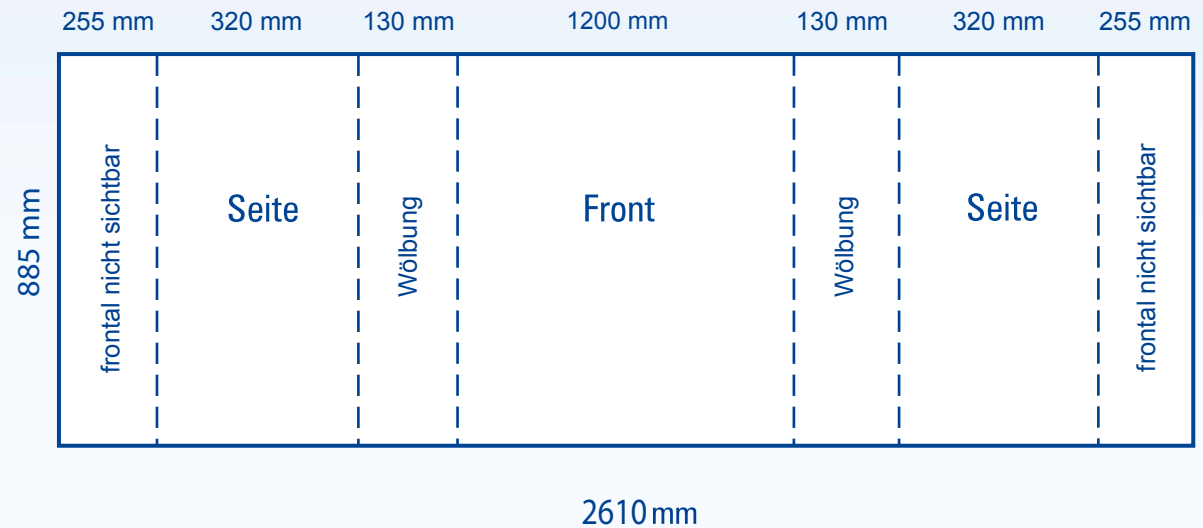

Countertheke Gross 160

*Anlagemaß: 2610x885mm