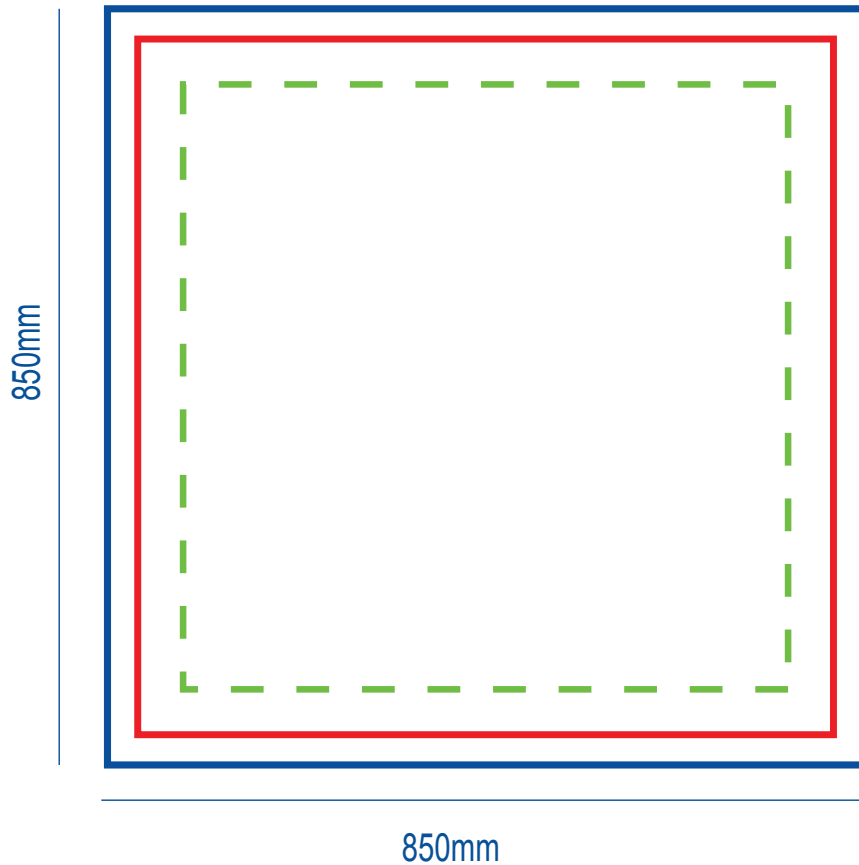

Außenseiten (6x)

— Datenanlage
Außenseiten (6x)
850 x 850mm

- - - - - **Sicherer Bereich**
Schriften und Logos
innerhalb der grünen
gestrichelten Linie
anlegen

— **Endformat**
800 x 800mm

Die Skizze ist nicht maßstabsgetreu.
Bitte verwenden Sie zur Datenanlage die Vorlagen auf den nächsten Seiten.
Entfernen Sie nach Erstellung Ihrer Daten alle Hilfslinien und Konturen.